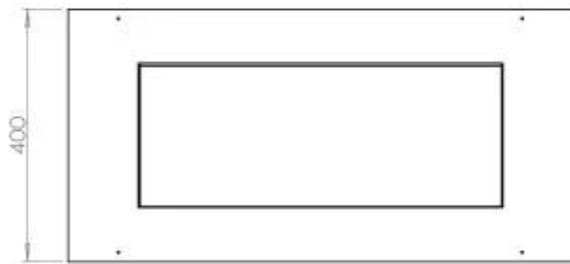

Størrelse

Længde/Bredde	80 cm
Højde	50 cm
Dybde	40 cm
Vægt	25 kg

Automatic burner

PrimeFire 700

Superior Manual