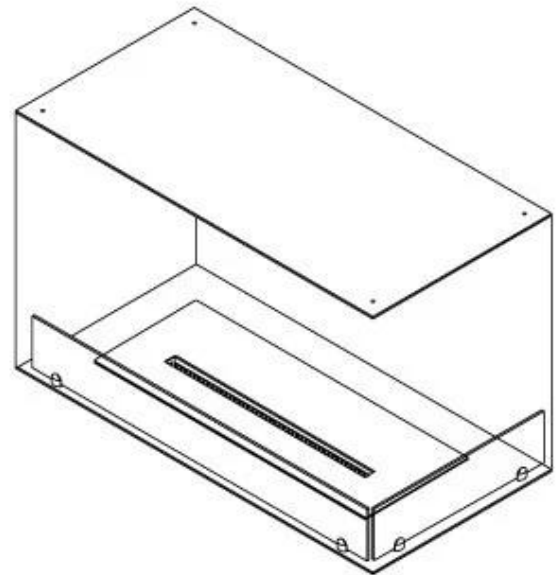

Størrelse

Længde/Bredde	80 cm
Højde	50 cm
Dybde	40 cm
Vægt	25 kg

Automatic burner

PrimeFire 700

Superior Manual