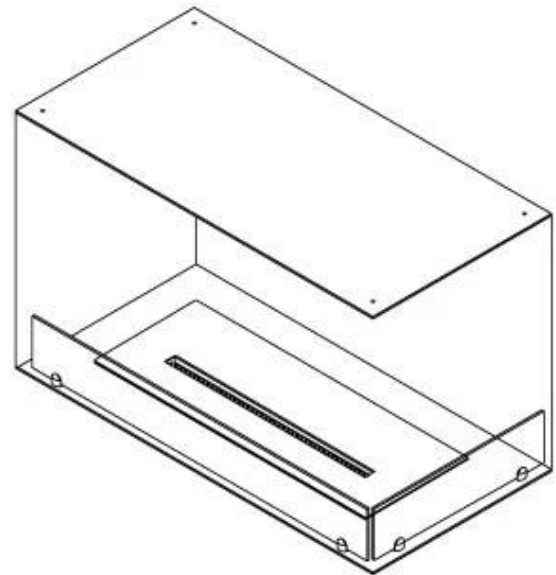

FOCO CORNER RIGHT 800

BIO-30-119

Foco Corner Right 800 er en elegant hjørnebiopejs designet til indbygning, hvilket giver mulighed for at nyde flammerne fra to åbne sider. Denne model er højrevendt, hvilket betyder, at den er åben på fronten og højre side. Den er fremstillet i pulverlakeret rustfrit stål og leveres med hærdet glas, der beskytter flammerne mod træk og vindstød. Vælg mellem et manuelt eller automatisk brandkar, med fjernbetjening og ekstra sikkerhedsfunktioner. Med sit tidsløse design passer denne pejs perfekt ind i moderne hjem.

Udseende

Materiale	Stål
Ståltykkelse	4 mm
Farve	Sort
Glas medfølger	Ja

Type

Produkttype	2-sidet indbygningsbiopejs
Brændstof	Bioethanol
Aftræk/skorsten	Ikke nødvendig
Mærke	Foco
Brug	Indendørs
Flammesyn	46
Garanti	2 år
Anbefalet luftudveksling	1

Størrelse

Længde/Bredde	80 cm
Højde	50 cm
Dybde	40 cm
Vægt	25 kg

Automatic burner

PrimeFire 700

Superior Manual