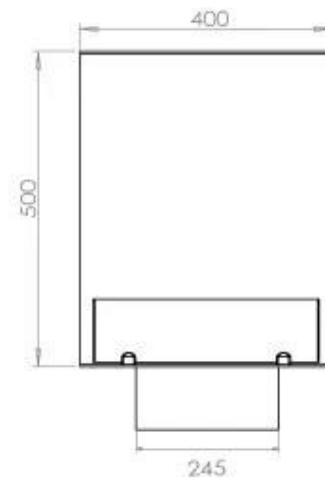

Størrelse

Længde/Bredde	80 cm
Højde	50 cm
Dybde	40 cm
Vægt	25 kg

Automatic burner

PrimeFire 700

Superior Manual