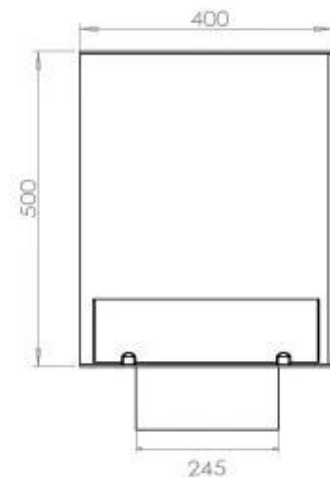

PrimeFire 700