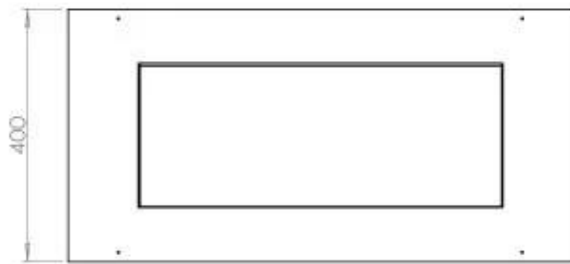

Størrelse

Længde/Bredde	80 cm
Højde	50 cm
Dybde	40 cm
Vægt	25 kg

Automatic burner

PrimeFire 700

Superior Manual