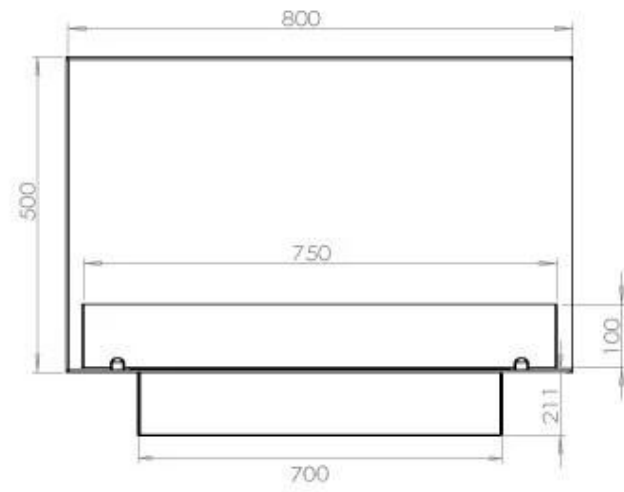

Størrelse

Længde/Bredde	80 cm
Højde	50 cm
Dybde	40 cm
Vægt	25 kg

Automatic burner

PrimeFire 700

Superior Manual