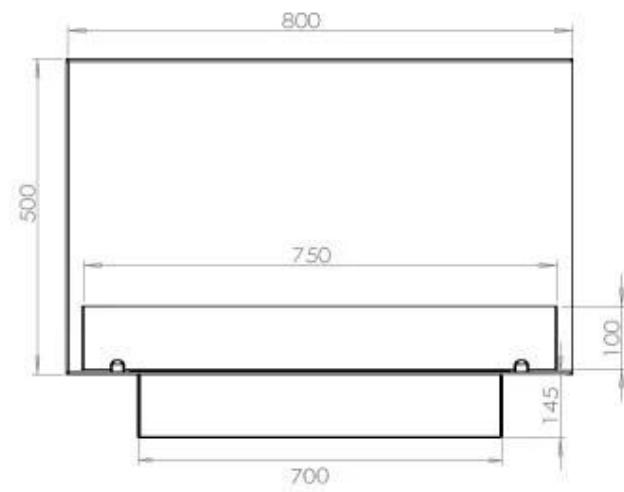

Størrelse

Længde/Bredde	80 cm
Højde	50 cm
Dybde	40 cm
Vægt	25 kg

Automatic burner

PrimeFire 700

Superior Manual