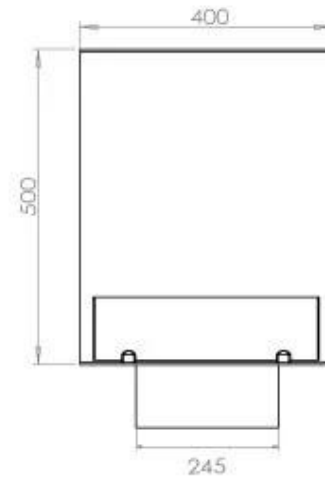

Størrelse

Længde/Bredde	80 cm
Højde	50 cm
Dybde	40 cm
Vægt	25 kg

Automatic burner

PrimeFire 700

Superior Manual