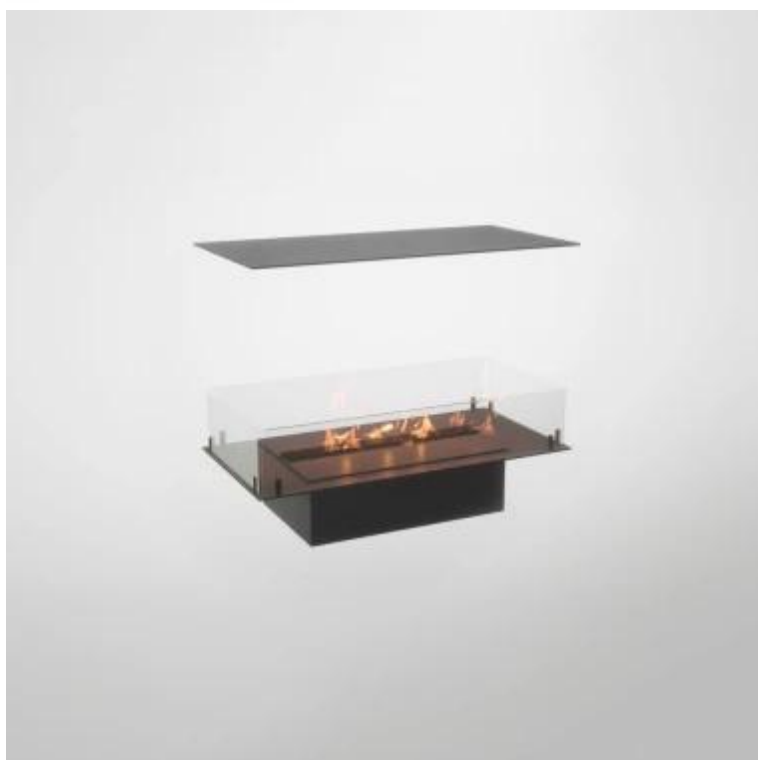

FOCO FOUR 800

BIO-30-116

Foco Four 800 er en 4-sidet biopejs til indbygning i en væg, hvor den giver mulighed for, at se flammerne fra alle fire sider. Mulighed for at vælge mellem et manuelt eller et automatisk bioethanol brandkar.

TEKNISKE SPECIFIKATIONER

Brændkammer

Brændetid	7,5
Brændkammer model	3,5 liter Superior
Fjernbetjening	Ja (tilkøb)
Flammelængde	45
Forbrug	0,46
Justerbar	Ja
Kræver strøm	Ja
Kræver strøm	Nej
Min. rumstørrelse.	70
Styring	Automatisk
Styring	Fjernbetjening
Styring	Manuel
Varmeeffekt (Max)	3,2

Størrelse

Dybde	40
Længde/bredde	80
Vægt	25

Type

Aftræk/skorsten	Ikke nødvendig
Anbefalet luftudveksling	1

Type

Brug	Indendørs

Type

Brændstof	Bioethanol

Type

Garanti	2 år
Montering	Indbygget i væg
Producent	Foco