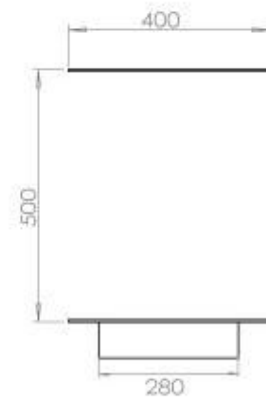

#### Størrelse

|               |        |
|---------------|--------|
| Længde/Bredde | 120 cm |
| Højde         | 50 cm  |
| Dybde         | 40 cm  |
| Vægt          | 35 kg  |

### Superior Manual

FLA 3+ 990 mm

FLA 3 990 mm