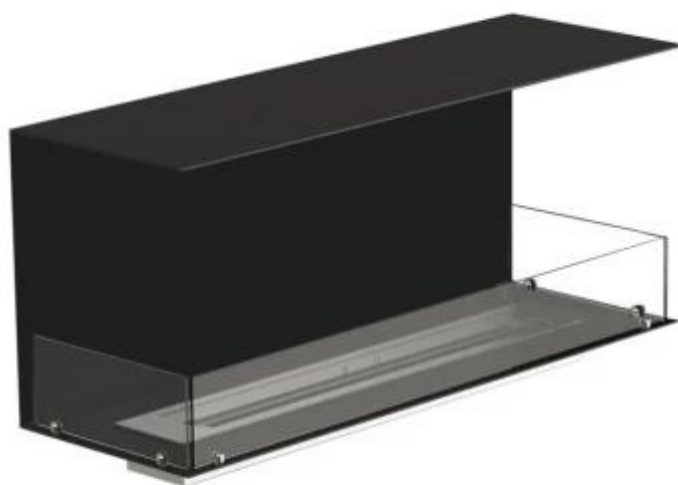

FOCO THREE 1200

BIO-30-115

Foco Three 1200 er en alsidig biopejs til indbygning, der er designet med tre åbne sider for at give en imponerende udsigt til flammerne fra flere vinkler. Denne 3-sidet biopejs er ideel til fremskudte vægge, som for eksempel omkring et TV, og er fremstillet i 4 mm tykt pulverlakeret rustfrit stål for et stilfuldt og tidsløst udseende. Du kan vælge mellem et manuelt eller automatisk bioethanol brandkar, der tilbyder justerbare flammeniveauer og ved de automatiske, fjernbetjening for ekstra komfort og sikkerhed.

TEKNISKE SPECIFIKATIONER

Brændkammer

Min. rumstørrelse.	90 kubikmeter
Justerbar flamme	Ja
Styring	Fjernbetjening
Styring	Automatisk
Styring	Manuel
Brandkammer model	5 Liter Superior
Flammelængde	85 cm
Brændetid op til	6 timer
Fjernbetjening	Ja (tilkøb)
Strømkrav	Nej
Strømkrav	Ja
Varmeeffekt (Max.)	6,2 kW
Forbrug	0,87 L/t

Størrelse

Længde/Bredde	120 cm
Højde	50 cm
Dybde	40 cm
Vægt	35 kg

Udseende

Materiale	Stål
Ståltykkelse	4 mm
Farve	Sort
Glas medfølger	Ja

Type

Produkttype	3-sidet indbygningsbiopejs
Brændstof	Bioethanol
Mærke	Foco
Aftræk/skorsten	Ikke nødvendig
Brug	Indendørs
Garanti	2 år
Anbefalet luftudveksling	1