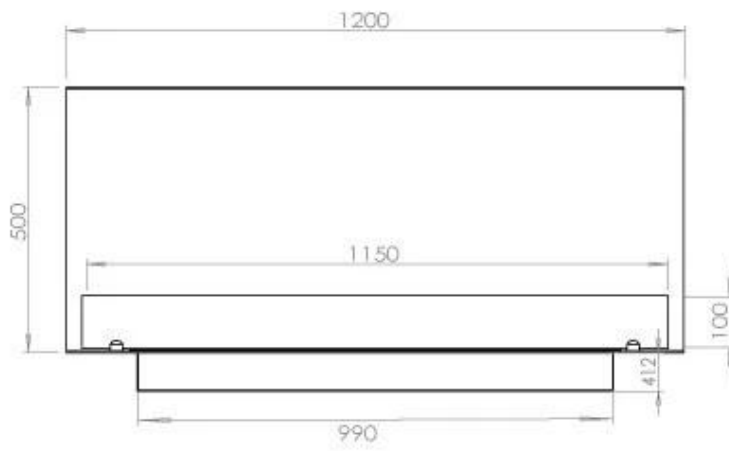

#### Størrelse

|               |        |
|---------------|--------|
| Længde/Bredde | 120 cm |
| Højde         | 50 cm  |
| Dybde         | 40 cm  |
| Vægt          | 35 kg  |

### Superior Manual

FLA 3+ 990 mm

FLA 3 990 mm