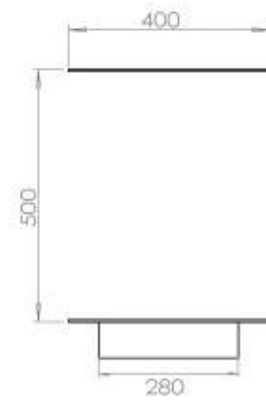

#### Størrelse

|               |        |
|---------------|--------|
| Længde/Bredde | 120 cm |
| Højde         | 50 cm  |
| Dybde         | 40 cm  |
| Vægt          | 35 kg  |

### Superior Manual

FLA 3+ 990 mm

FLA 3 990 mm