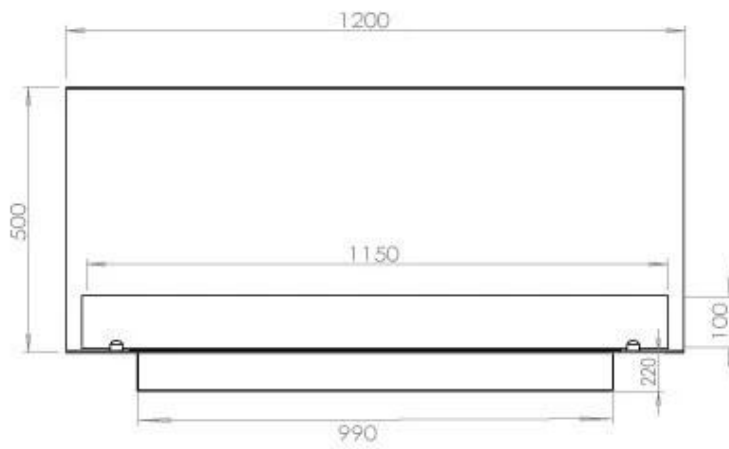

#### Størrelse

|               |        |
|---------------|--------|
| Længde/Bredde | 120 cm |
| Højde         | 50 cm  |
| Dybde         | 40 cm  |
| Vægt          | 35 kg  |

### Superior Manual

FLA 3+ 990 mm

FLA 3 990 mm