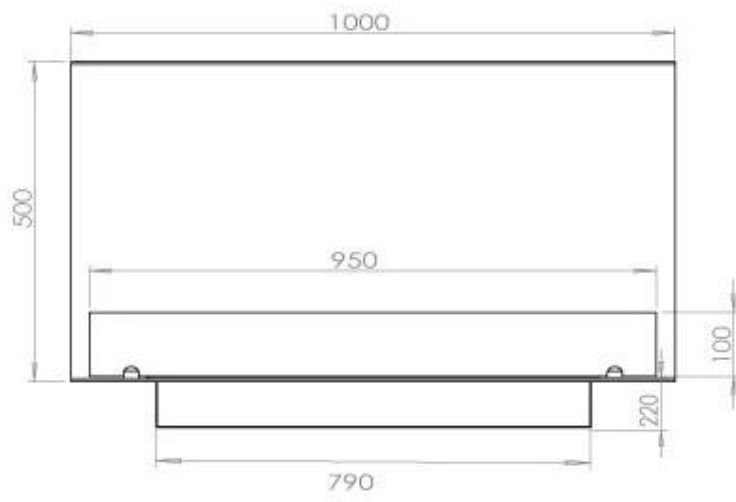

#### Størrelse

Vægt	30 kg
Dybde	40 cm
Højde	50 cm
Længde/bredde	100 cm

## Superior Manual

FLA 3 790 mm