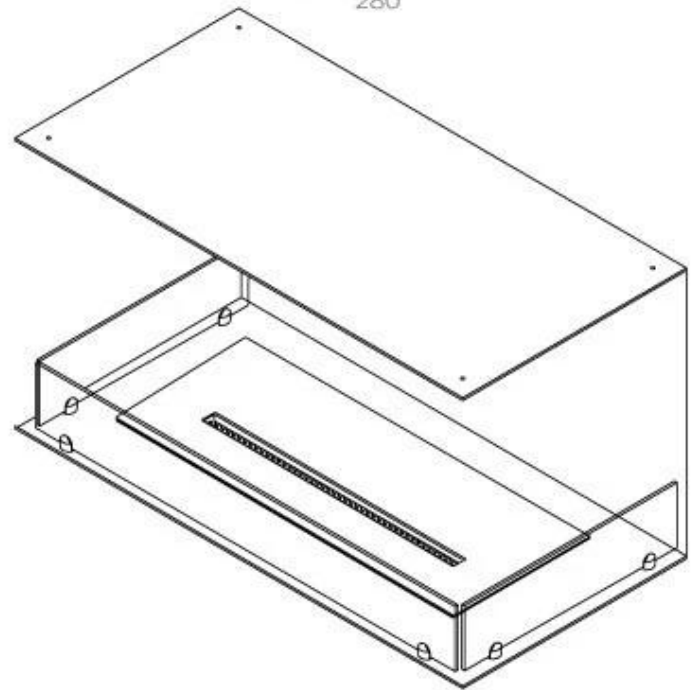

Størrelse

Dybde	40 cm
Højde	50 cm
Længde/bredde	100 cm
Vægt	30 kg

Type

Aftræk/skorsten	Ikke nødvendig
Anbefalet luftudveksling	1

Type

Brug	Indendørs
------	-----------

Type

Brændstof	Bioethanol
-----------	------------

Type

Garanti	2 år
Producent	Foco
Produkttype	3-sidet indbygningsbiopejs

Udseende

Farve	Sort
Glas medfølger	Ja
Materiale	Stål

Udseende

Ståltykkelse	4 mm
--------------	------

Superior Manual

FLA 3+ 790 mm