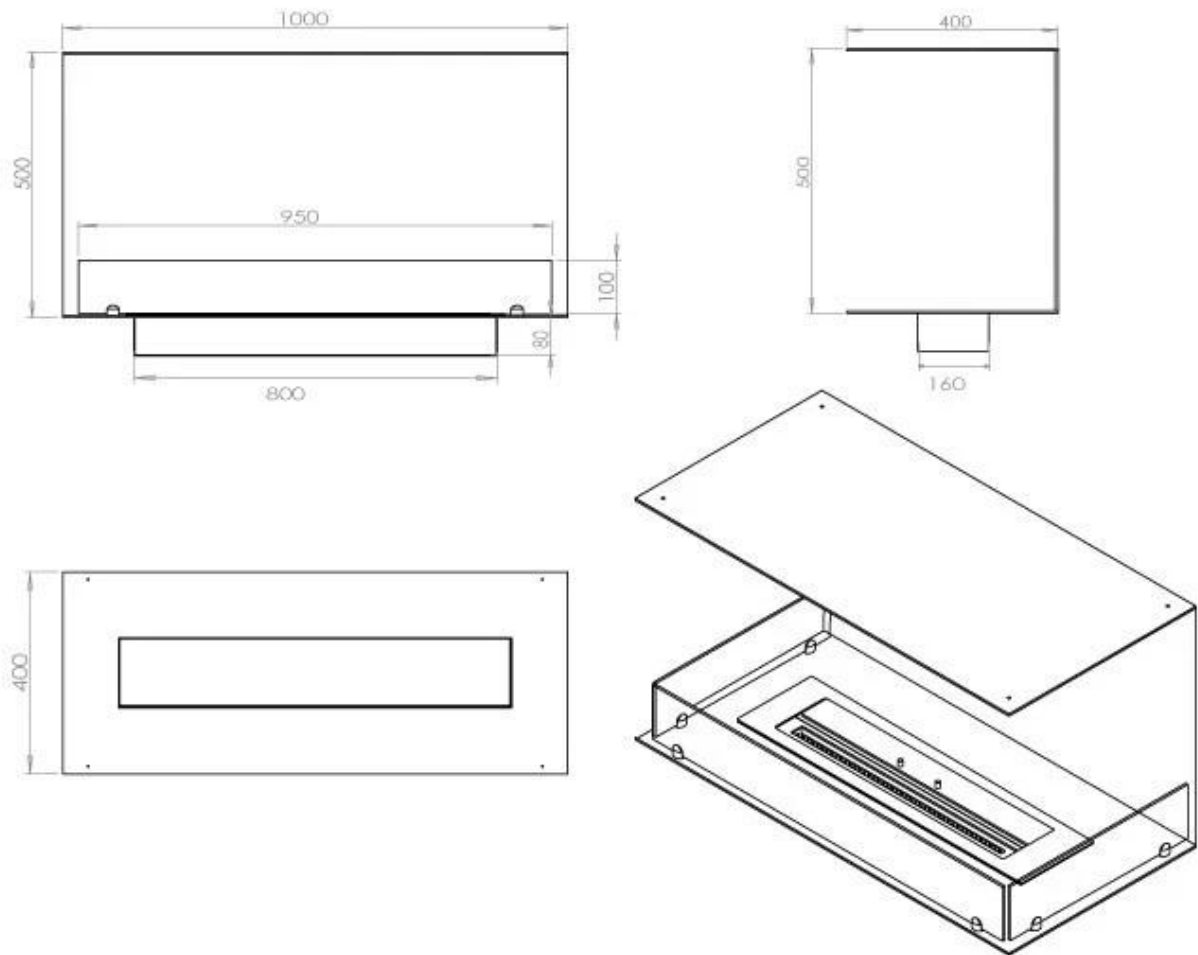

Superior Manual