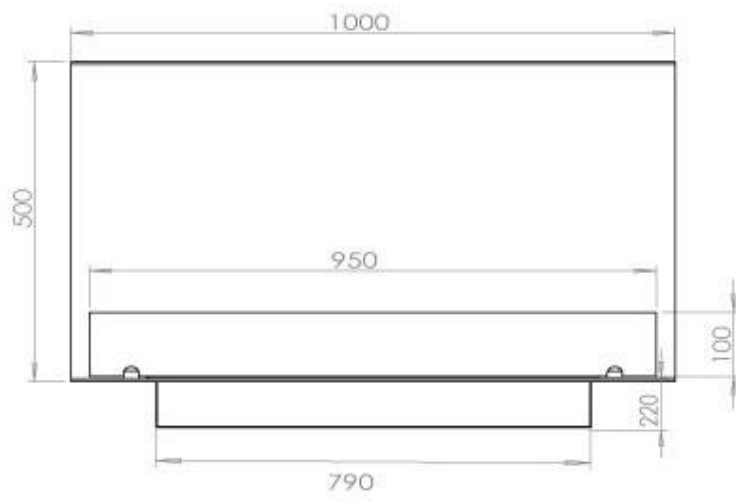

#### Størrelse

Længde/Bredde	100 cm
Højde	50 cm
Dybde	40 cm
Vægt	30 kg

## Superior Manual

FLA 3 790 mm