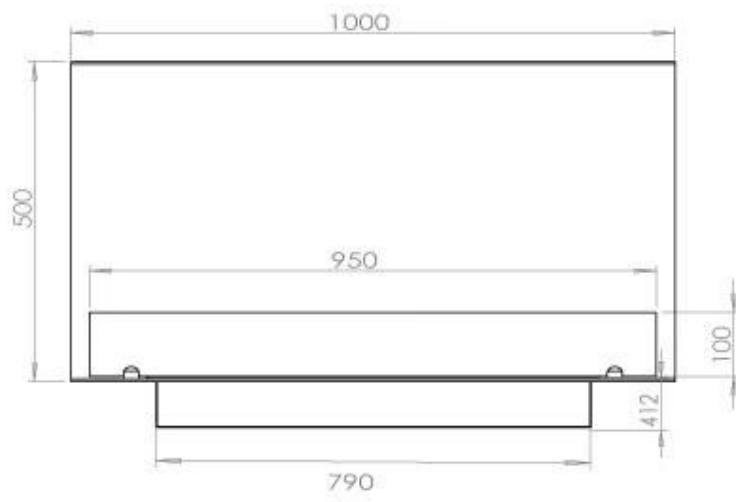

FLA 3+ 790 mm