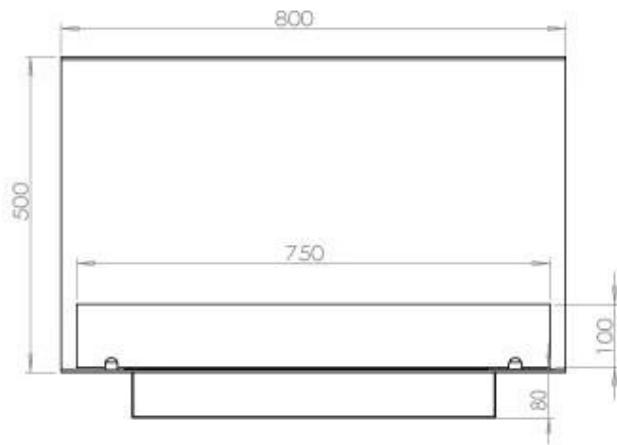

#### Størrelse

Længde/Bredde	80 cm
Højde	50 cm
Dybde	40 cm
Vægt	25 kg