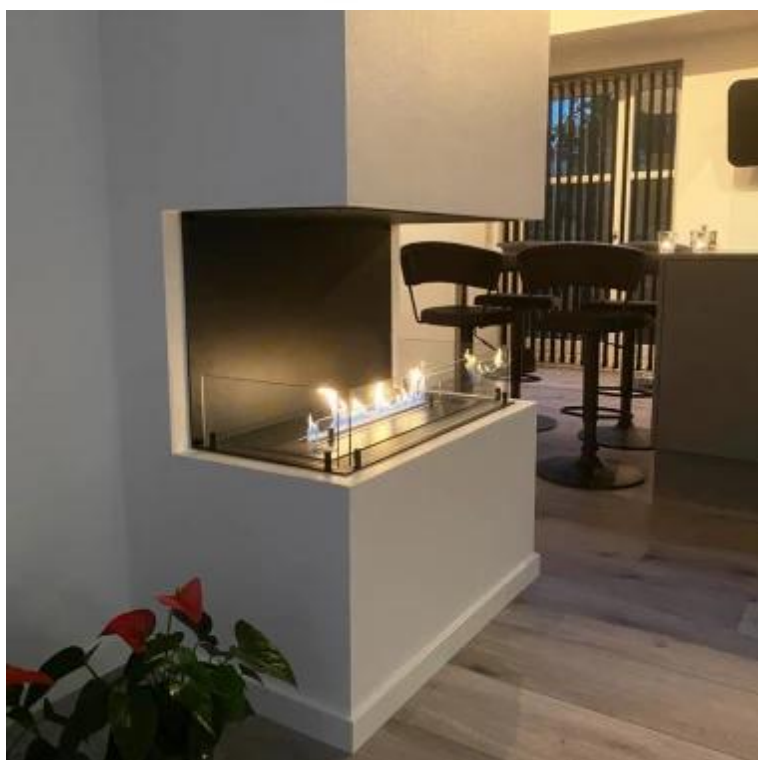

FOCO THREE 800

BIO-30-113

Foco Three 800 er en stilfuld 3-sidet biopejs designet til indbygning, der giver mulighed for at nyde flammerne fra tre sider: venstre, front og højre. Denne pejs er ideel til fremskudte vægge, såsom omkring et TV, og tilbyder et moderne og tidsløst design. Vælg mellem et manuelt eller automatisk bioethanol brandkar, som giver justerbare flammeniveauer og fjernbetjening for ekstra komfort. Fremstillet i 4 mm pulverlakeret rustfrit stål og leveres med hærdet glas for en stabil og sikker flammeoplevelse.

TEKNISKE SPECIFIKATIONER

Brændkammer

Styring	Manuel
Styring	Fjernbetjening
Styring	Automatisk
Min. rumstørrelse.	70 kubikmeter
Justerbar flamme	Ja
Brandkammer model	3,5 Liter Superio
Flammelængde	45 cm
Fjernbetjening	Ja (tilkøb)
Brændetid op til	7,5 timer
Strømkrav	Nej
Strømkrav	Ja
Varmeeffekt (Max.)	3,2 kW
Forbrug	0,46 L/t

Størrelse

Længde/Bredde	80 cm
Højde	50 cm
Dybde	40 cm
Vægt	25 kg

Udseende

Materiale	Stål
Ståltykkelse	4 mm
Farve	Sort
Glas medfølger	Ja

Type

Produkttype	3-sidet indbygningsbiopejs
Brændstof	Bioethanol
Mærke	Foco
Aftræk/skorsten	Ikke nødvendig
Brug	Indendørs
Garanti	2 år
Anbefalet luftudveksling	1