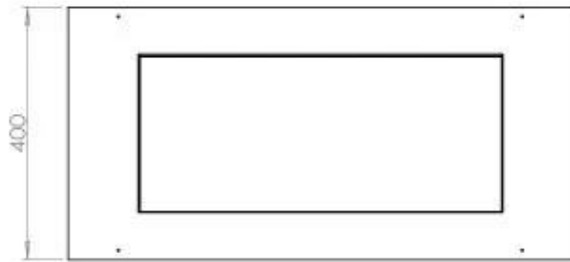

Størrelse

Længde/Bredde	80 cm
Højde	50 cm
Dybde	40 cm
Vægt	25 kg

Udseende

Materiale	Stål
Ståltykkelse	4 mm
Farve	Sort
Glas medfølger	Ja

Type

Produkttype	3-sidet indbygningsbiopejs
Brændstof	Bioethanol
Aftræk/skorsten	Ikke nødvendig
Mærke	Foco
Brug	Indendørs
Garanti	2 år
Anbefalet luftudveksling	1