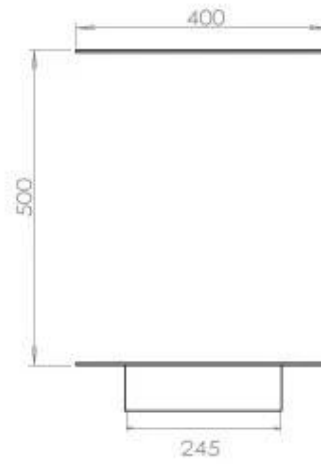

PrimeFire 700