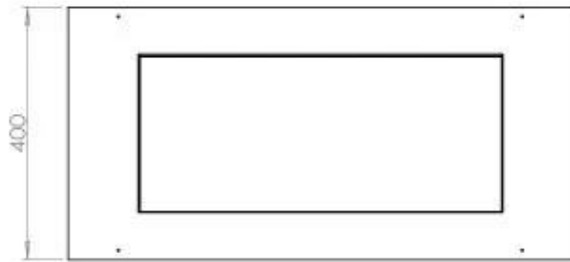

#### Størrelse

Længde/Bredde	80 cm
Højde	50 cm
Dybde	40 cm
Vægt	25 kg