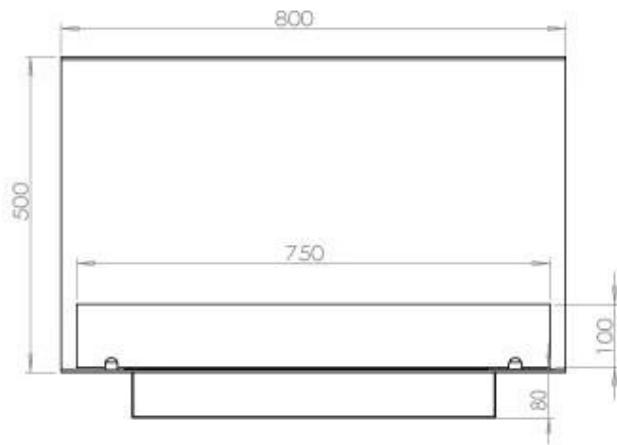

Størrelse

Længde/Bredde	80 cm
Højde	50 cm
Dybde	40 cm
Vægt	25 kg

Udseende

Materiale	Stål
Ståltykkelse	4 mm
Farve	Sort
Glas medfølger	Ja

Type

Produkttype	3-sidet indbygningsbiopejs
Brændstof	Bioethanol
Aftræk/skorsten	Ikke nødvendig
Mærke	Foco
Brug	Indendørs
Garanti	2 år
Anbefalet luftudveksling	1