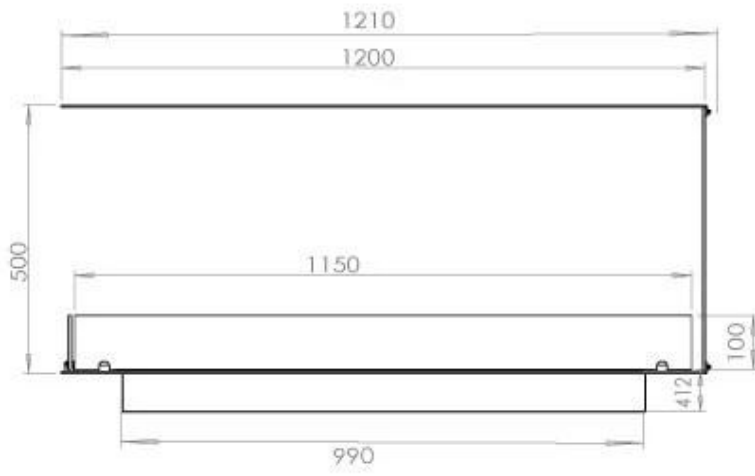

FLA 3+ 990 mm