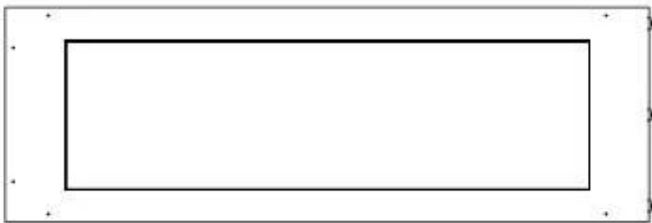

FLA 3+ 990 mm