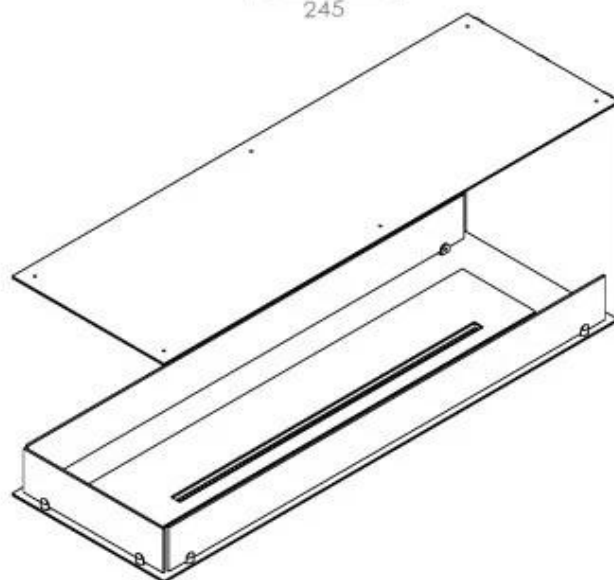

PrimeFire 1000