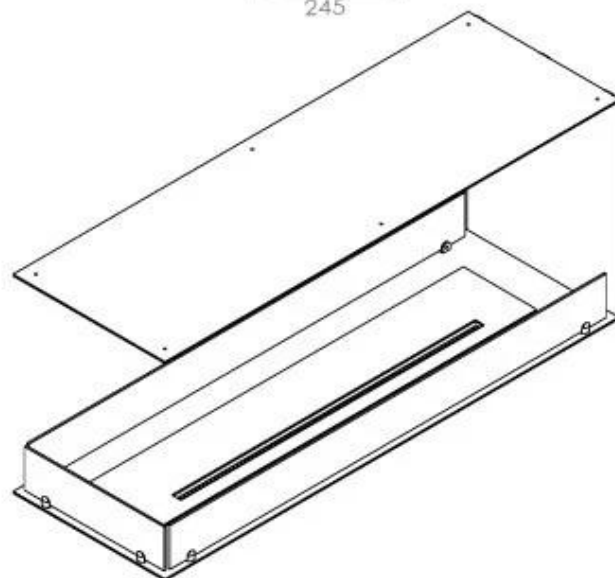

PrimeFire 1000