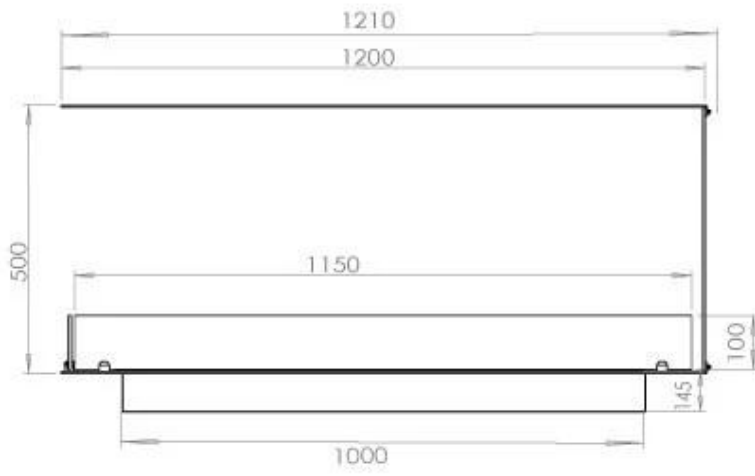

PrimeFire 1000