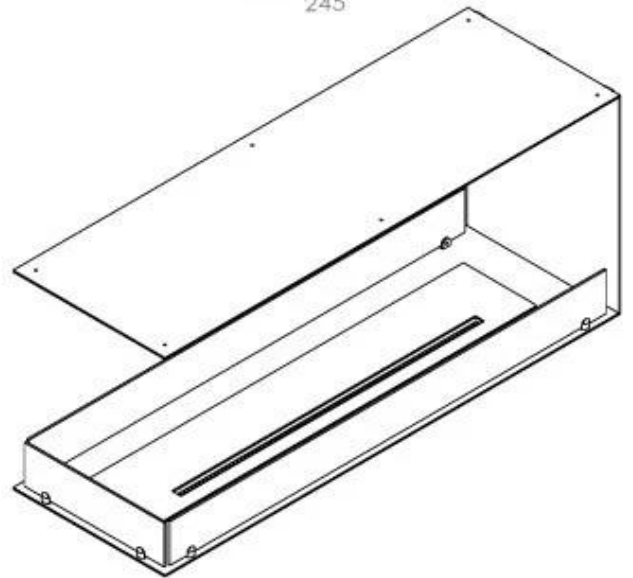

PrimeFire 1000