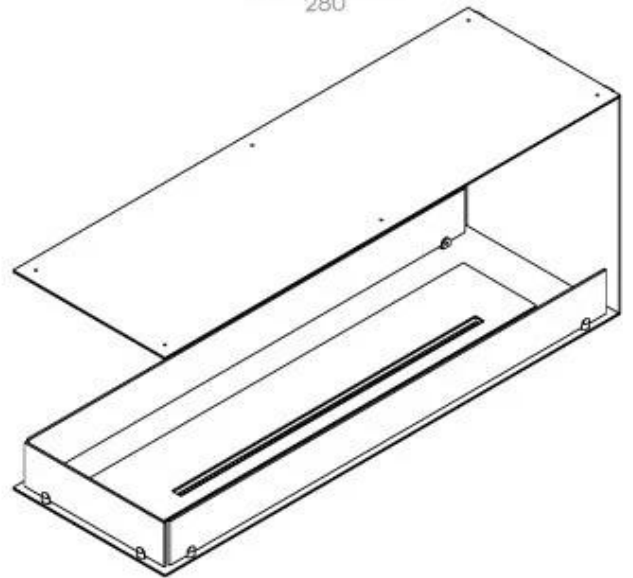

FLA 3+ 990 mm