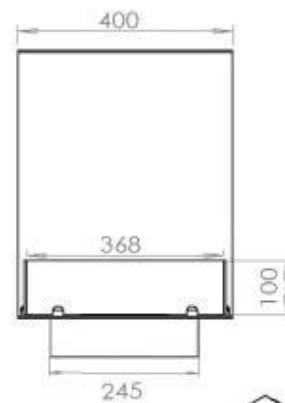

PrimeFire 1000