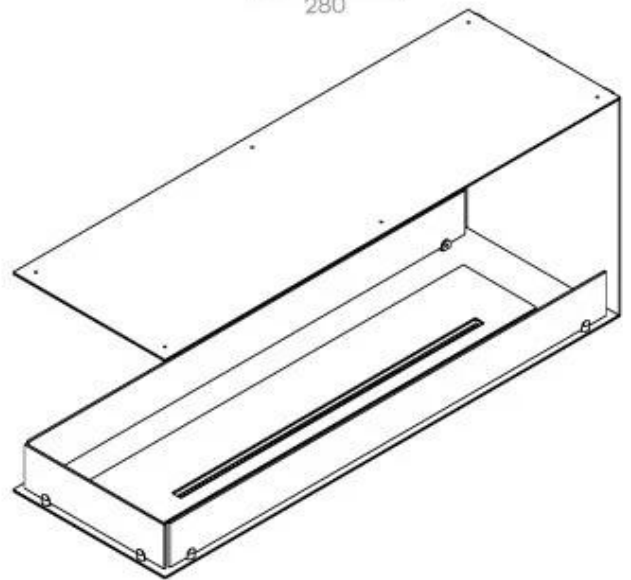

FLA 3+ 990 mm