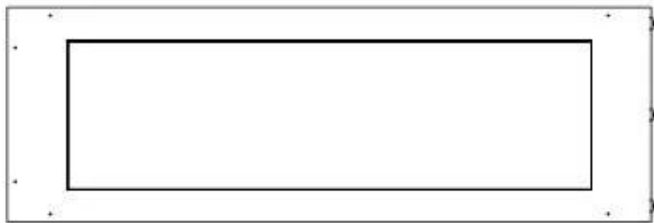

PrimeFire 1000