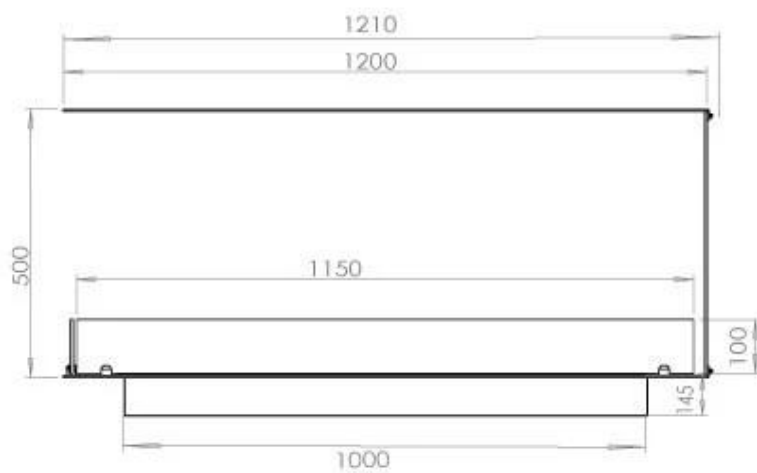

PrimeFire 1000