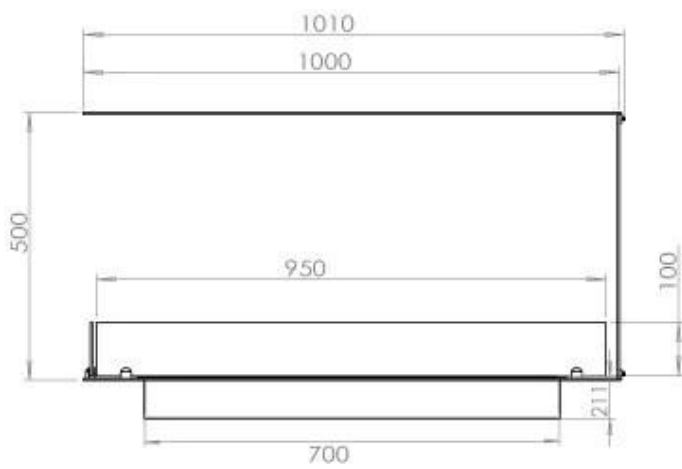

Automatic burner 700