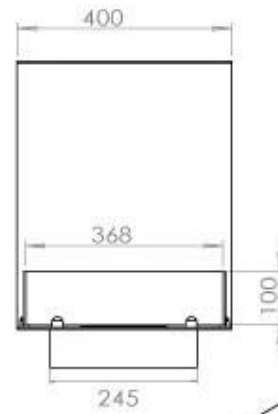

Automatic burner 700