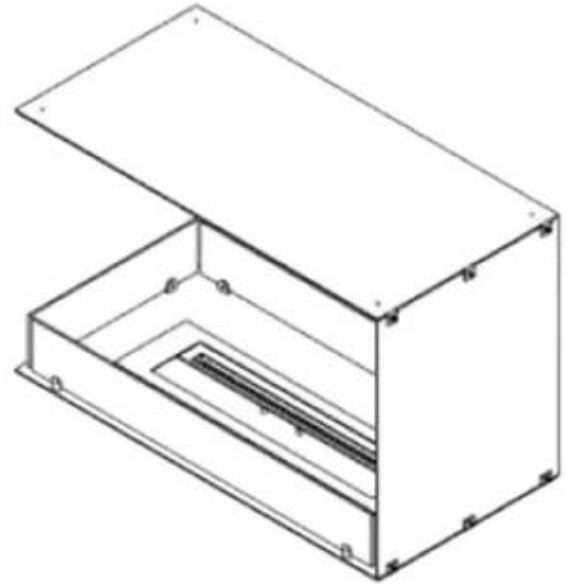

FOCO ROOM DIVIDER 800

BIO-30-110

Foco Room Divider 800 er en indbygningsbiopejs, designet til rumdeler-vægge, der giver udsigt til flammerne fra tre sider. Vælg mellem manuelle eller automatiske brandkar for bekvemmelighed og sikkerhed. Med sit slanke sorte design og hærdede glaspaneler, der sikrer en stabil og betagende flamme pynter denne pejs i ethvert rum. Den er nem at installere og fremstillet af holdbare materialer - alt i alt en stilfuld og funktionel løsning til moderne hjem.

TEKNISKE SPECIFIKATIONER

Brændkammer

Justerbar flamme	Ja
Styring	Manuel
Styring	Fjernbetjening
Min. rumstørrelse.	70 kubikmeter
Brandkammer model	3,5 Liter Superio
Flammelængde	45 cm
Brændetid op til	7,5 timer
Kapacitet	3,5 Liter
Strømkrav	Nej
Varmeeffekt (Max.)	3,2 kW
Forbrug	0,46 L/t

Udseende

Materiale	Stål
Ståltykkelse	4 mm
Farve	Sort
Glas medfølger	Ja

Type

Brændstof	Bioethanol
Produkttype	3-sidet indbygningsbiopejs
Aftræk/skorsten	Ikke nødvendig
Mærke	Foco
Flammesyn	Rumdeler
Brug	Indendørs
Garanti	2 år
Anbefalet luftudveksling	1

Størrelse

Længde/Bredde	80 cm
Højde	50 cm
Dybde	40 cm
Vægt	20 kg

Superior Manual

PrimeFire 700

Automatic burner 700