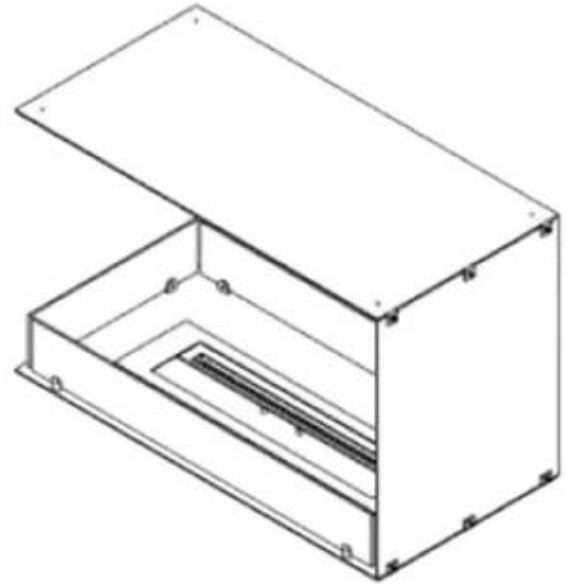

FOCO ROOM DIVIDER 800

BIO-30-110

Foco Room Divider 800 er en indbygningsbiopejs, designet til rumdeler-vægge, der giver udsigt til flammerne fra tre sider. Vælg mellem manuelle eller automatiske brandkar for bekvemmelighed og sikkerhed. Med sit slanke sorte design og hærdede glaspaneler, der sikrer en stabil og betagende flamme pynter denne pejs i ethvert rum. Den er nem at installere og fremstillet af holdbare materialer - alt i alt en stilfuld og funktionel løsning til moderne hjem.

Udseende

Materiale	Stål
Ståltykkelse	4 mm
Farve	Sort
Glas medfølger	Ja

Type

Brændstof	Bioethanol
Produkttype	3-sidet indbygningsbiopejs
Aftræk/skorsten	Ikke nødvendig
Mærke	Foco
Flammesyn	Rumdeler
Brug	Indendørs
Garanti	2 år
Anbefalet luftudveksling	1

Størrelse

Længde/Bredde	80 cm
Højde	50 cm
Dybde	40 cm
Vægt	20 kg

Superior Manual

PrimeFire 700

Automatic burner 700