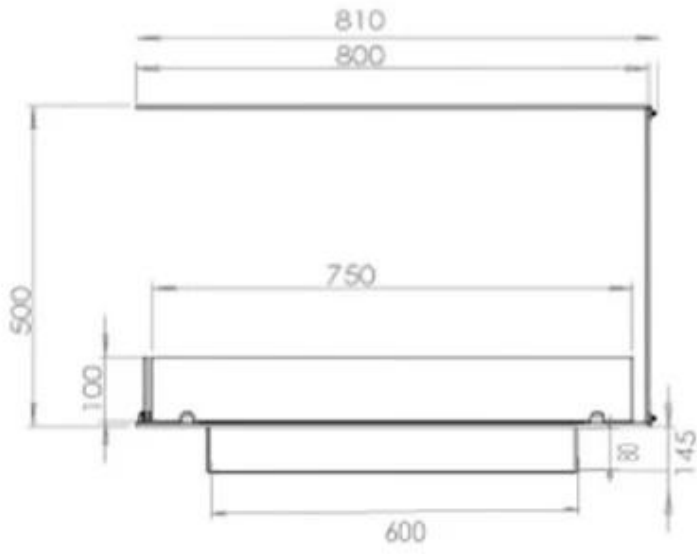

Størrelse

Længde/Bredde	80 cm
Højde	50 cm
Dybde	40 cm
Vægt	20 kg

Superior Manual

PrimeFire 700

Automatic burner 700