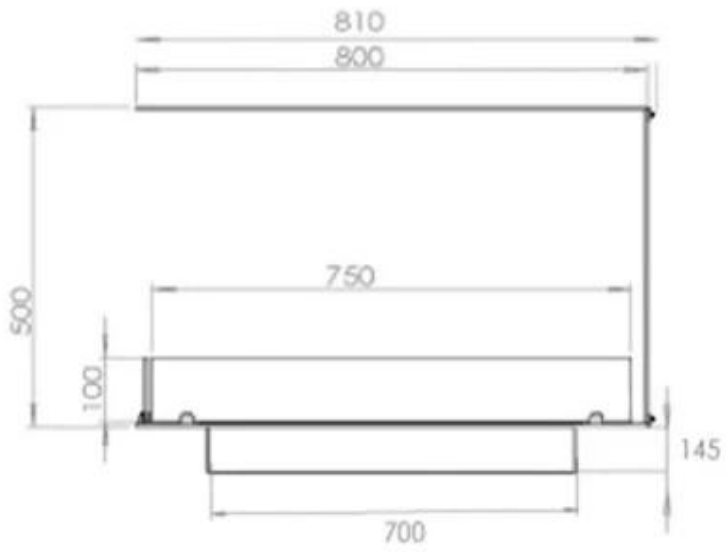

Størrelse

Længde/Bredde	80 cm
Højde	50 cm
Dybde	40 cm
Vægt	20 kg

Superior Manual

PrimeFire 700

Automatic burner 700