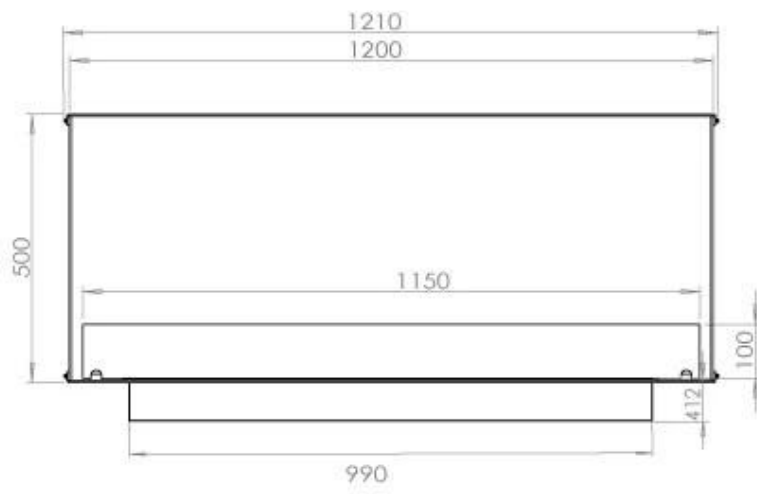

FLA 3+ 990 mm