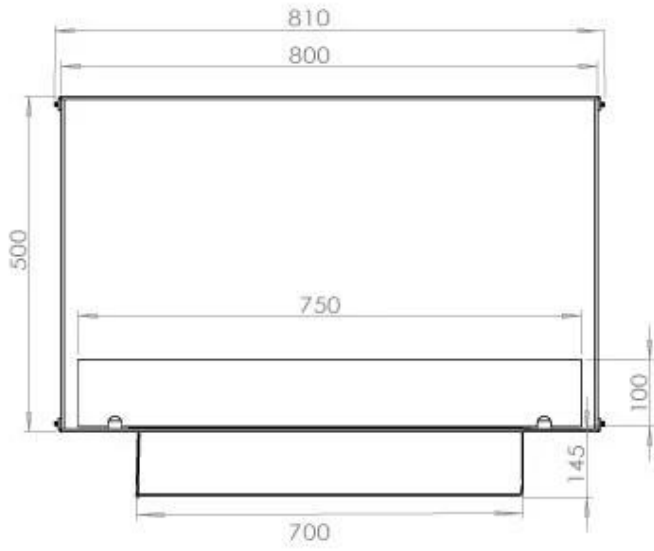

Størrelse

Længde/Bredde	80 cm
Højde	50 cm

Dybde	40 cm
Vægt	21 kg

PrimeFire

Automatic burner