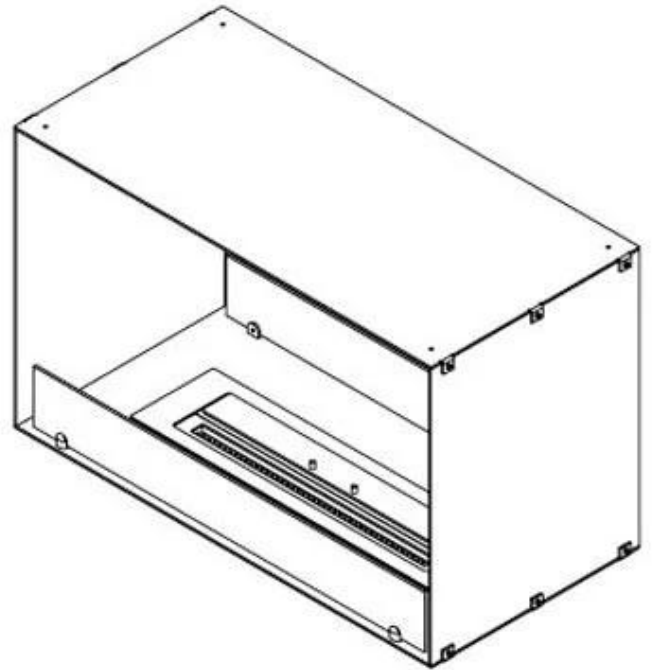

FOCO TWO 800

BIO-30-104

Foco Two 800 er en stilfuld to-sidet tunnelbiopejs, designet til indbygning i vægge, hvilket giver mulighed for at nyde flammerne fra to modstående sider. Denne biopejs er perfekt til skillevægge eller som rumdeler mellem stue og køkken. Fremstillet i 4 mm pulverlakeret rustfrit stål med hærdet glas, sikrer Foco Two en stabil flamme og et tidsløst design, der passer ind i moderne hjem. Vælg mellem 3 forskellige brandkar og skræddersy pejsen perfekt til dine behov.

TEKNISKE SPECIFIKATIONER

Brændkammer

Min. rumstørrelse.	40 kubikmeter
Min. rumstørrelse.	60 kubikmeter
Justerbar flamme	Ja
Styring	Fjernbetjening
Styring	Automatisk
Styring	Manuel
Brandkammer model	Planika PrimeFire 700
Brandkammer model	3,5 Liter Superio
Flammelængde	50 cm
Flammelængde	45 cm
Brændetid op til	7 timer
Kapacitet	1,9 Liter
Kapacitet	3,5 Liter
Strømkrav	Ja
Strømkrav	Nej
Varmeeffekt (Max.)	4,4 kW
Forbrug	0,4 L/t
Forbrug	0,46 L/t

Udseende

Materiale	Stål
Ståltykkelse	4 mm
Farve	Sort
Glas medfølger	Ja

Type

Brændstof	Bioethanol
Produkttype	2-sidet indbygningsbiopejs
Mærke	Foco
Aftræk/skorsten	Ikke nødvendig
Brug	Indendørs
Garanti	2 år
Anbefalet luftudveksling	1

Størrelse

Længde/Bredde	80 cm
Højde	50 cm

Dybde	40 cm
Vægt	21 kg

PrimeFire

Automatic burner