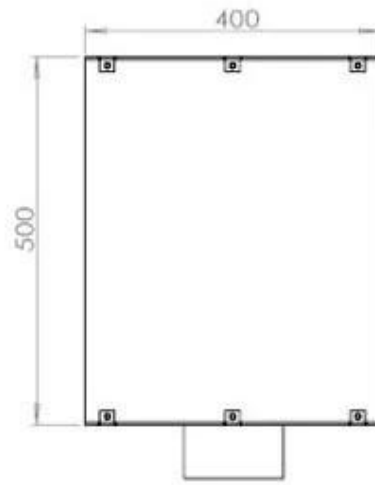

Størrelse

Længde/Bredde	80 cm
Højde	50 cm

Dybde	40 cm
Vægt	21 kg

PrimeFire

Automatic burner