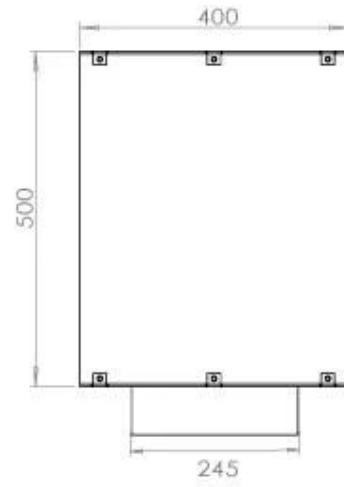

Størrelse

Længde/Bredde	80 cm
Højde	50 cm

Dybde	40 cm
Vægt	21 kg

PrimeFire

Automatic burner