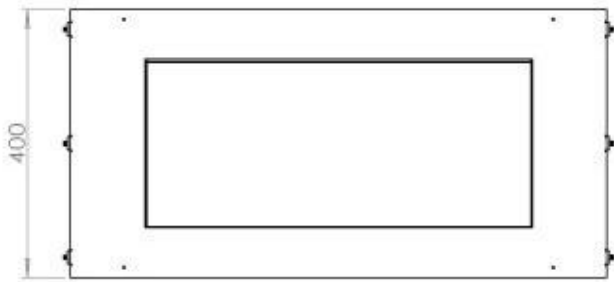

Størrelse

Længde/Bredde	80 cm
Højde	50 cm

Dybde	40 cm
Vægt	21 kg

PrimeFire

Automatic burner