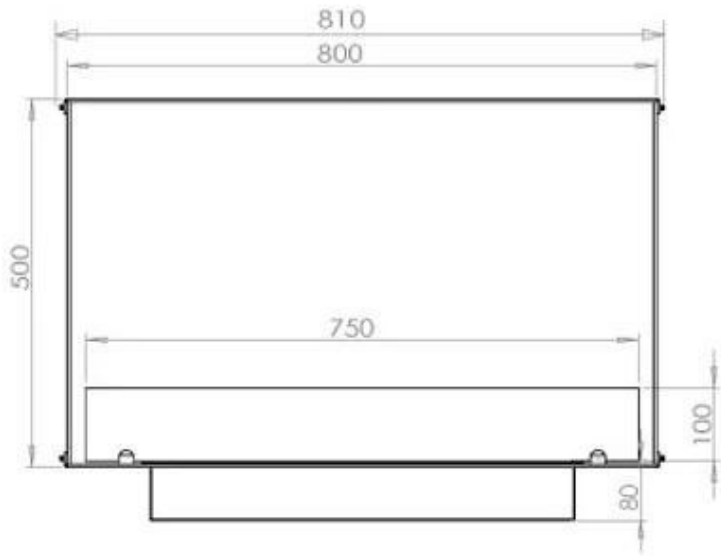

Størrelse

Længde/Bredde	80 cm
Højde	50 cm

Dybde	40 cm
Vægt	21 kg

PrimeFire

Automatic burner