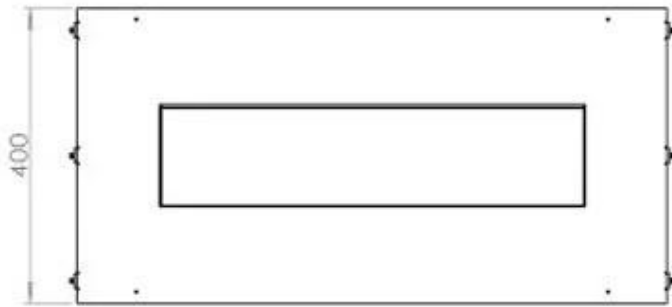

Størrelse

Længde/Bredde	80 cm
Højde	50 cm

Dybde	40 cm
Vægt	21 kg

PrimeFire

Automatic burner