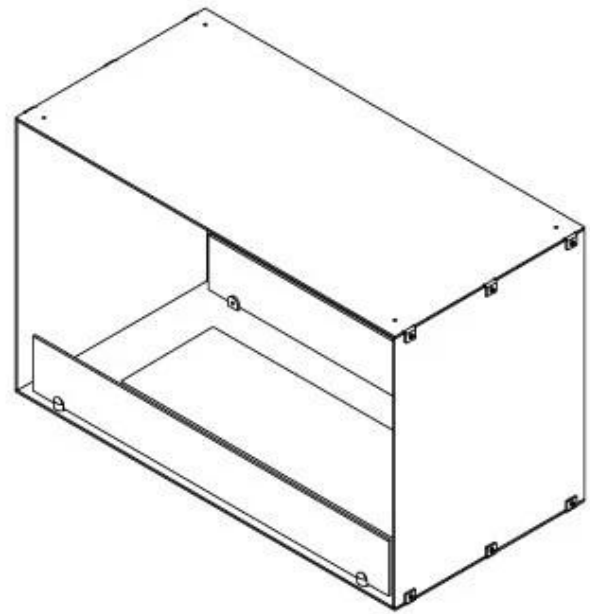

FOCO TWO 800

BIO-30-104

Foco Two 800 er en stilfuld to-sidet tunnelbiopejs, designet til indbygning i vægge, hvilket giver mulighed for at nyde flammerne fra to modstående sider. Denne biopejs er perfekt til skillevægge eller som rumdeler mellem stue og køkken. Fremstillet i 4 mm pulverlakeret rustfrit stål med hærdet glas, sikrer Foco Two en stabil flamme og et tidsløst design, der passer ind i moderne hjem. Vælg mellem 3 forskellige brandkar og skræddersy pejsen perfekt til dine behov.

Størrelse

Længde/Bredde	80 cm
Højde	50 cm

Dybde	40 cm
Vægt	21 kg

PrimeFire

Automatic burner