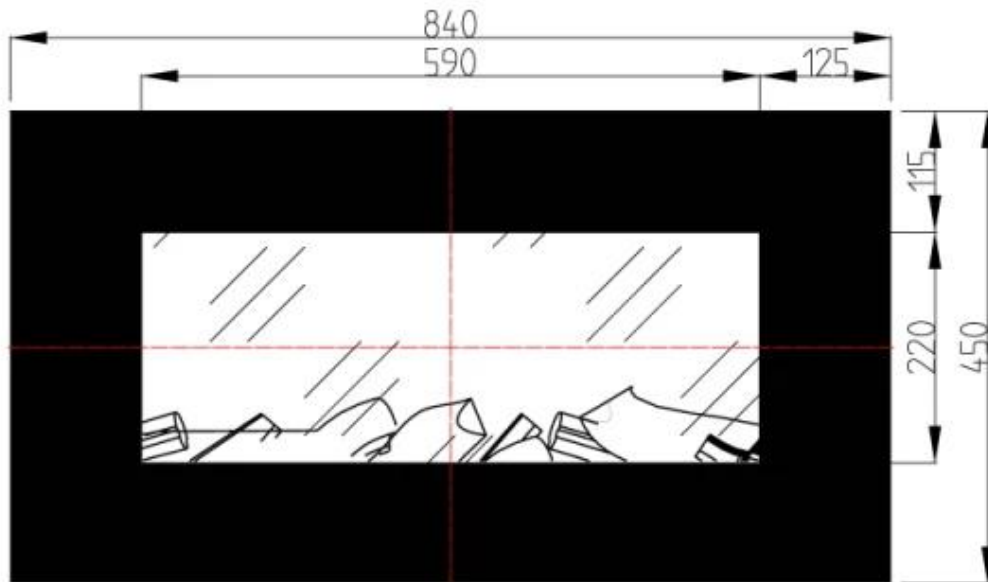

Udseende

| | |
|------------|--------|
| Dekoration | Brænde |
| Farve | Sort |
| Finish | Mat |

Udseende

| | |
|-------------|----------|
| Glas højde | 22 cm |
| Glas højde | 22,1 cm |
| Glas højde | 24 cm |
| Glas længde | 120,4 cm |
| Glas længde | 149,5 cm |
| Glas længde | 206,8 cm |
| Glas længde | 59 cm |
| Glas længde | 83 cm |
| Glas længde | 94 cm |

Udseende

| | |
|----------------|------|
| Glas medfølger | Ja |
| Interiør | Sort |
| Materiale | Glas |
| Materiale | Stål |

AVON - 128 CM

AVON - 110 CM

AVON - 90 CM

AVON - 84 CM