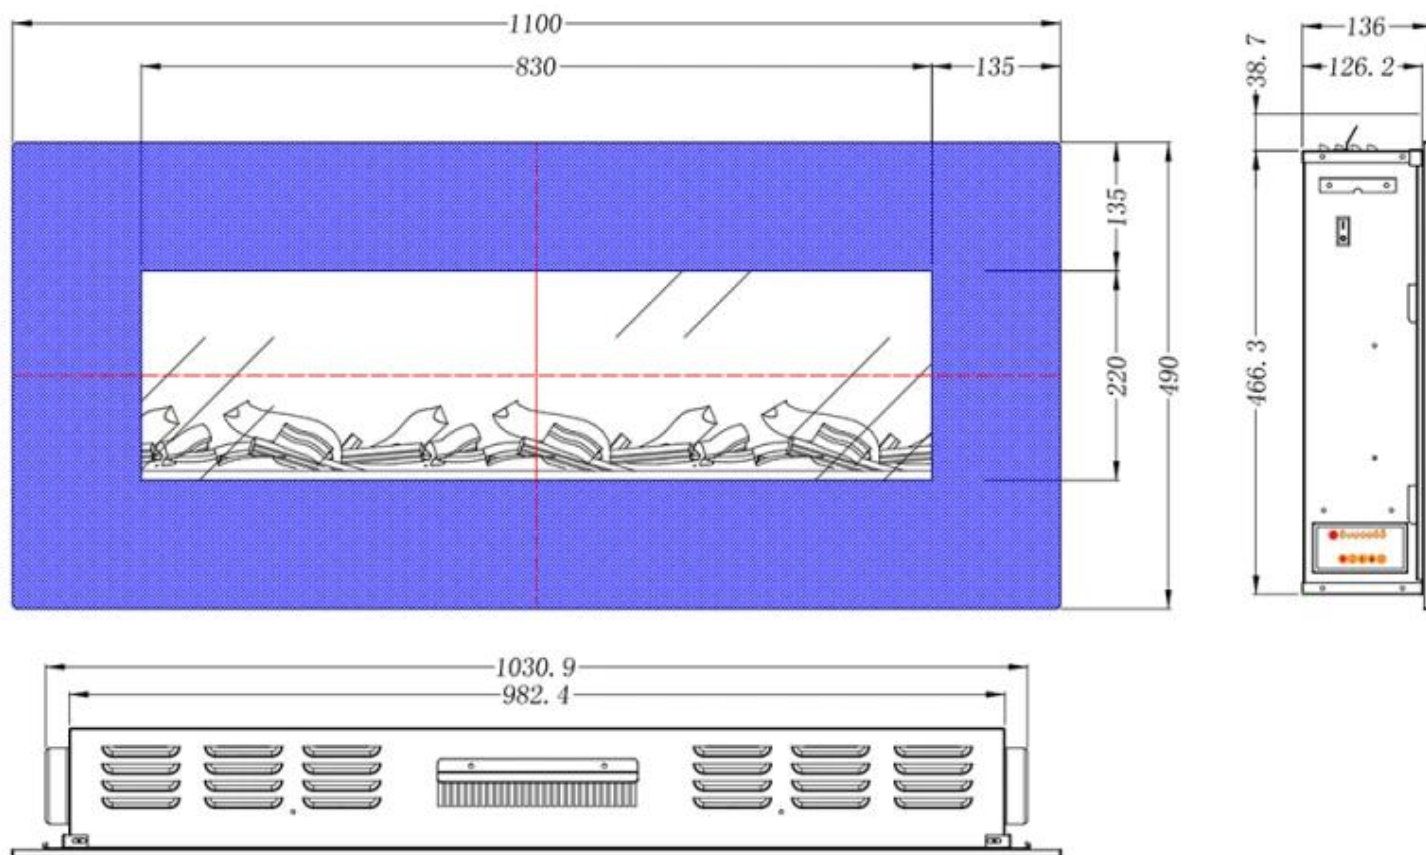

Udseende

| | |
|------------|--------|
| Dekoration | Brænde |
| Farve | Sort |
| Finish | Mat |

Udseende

| | |
|-------------|----------|
| Glas højde | 22 cm |
| Glas højde | 22,1 cm |
| Glas højde | 24 cm |
| Glas længde | 120,4 cm |
| Glas længde | 149,5 cm |
| Glas længde | 206,8 cm |
| Glas længde | 59 cm |
| Glas længde | 83 cm |
| Glas længde | 94 cm |

Udseende

| | |
|----------------|------|
| Glas medfølger | Ja |
| Interiør | Sort |
| Materiale | Glas |
| Materiale | Stål |

AVON - 128 CM

AVON - 110 CM

AVON - 90 CM

AVON - 84 CM