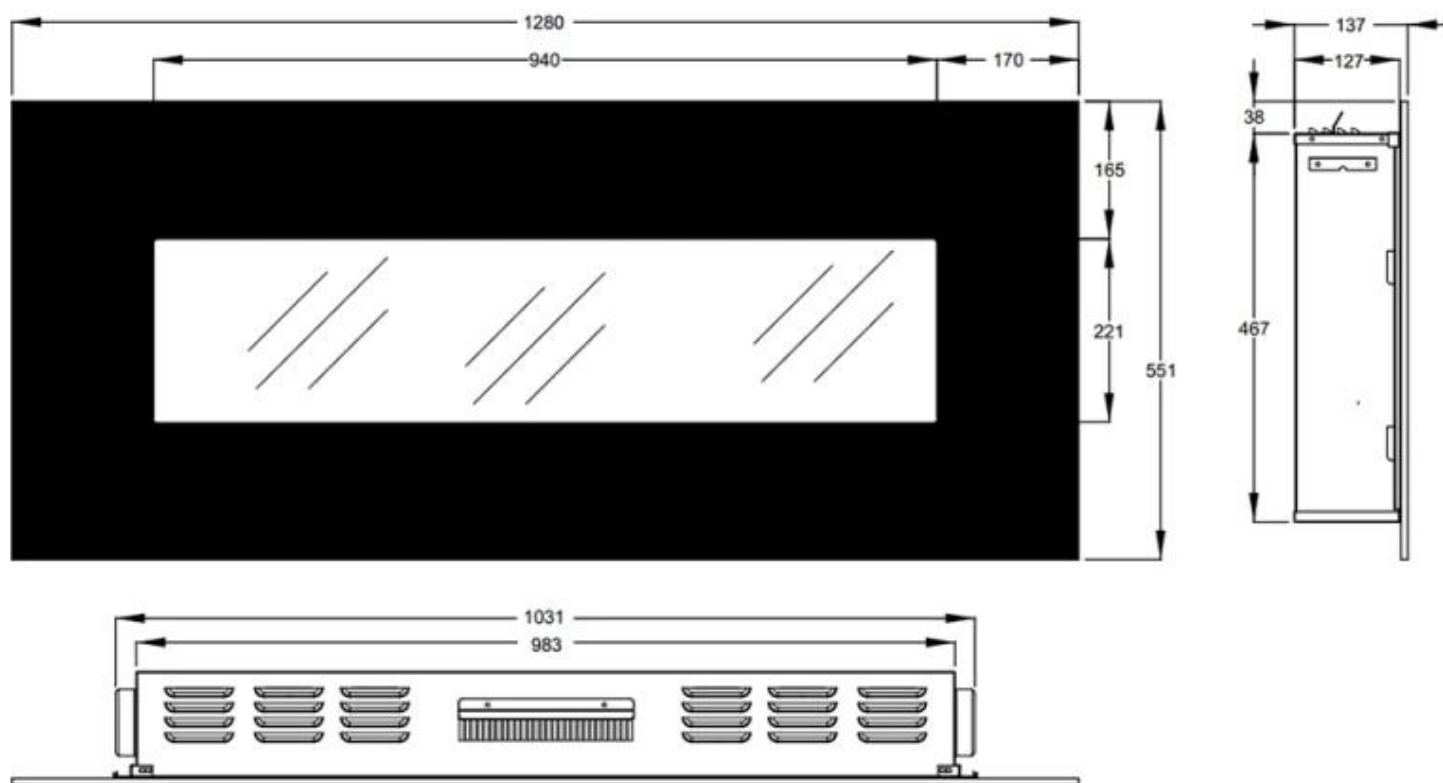

Størrelse

| | |
|--|---------|
| | 11,6 cm |
| | 13,6 cm |
| | 13,7 cm |

14 cm

Størrelse

| | |
|---------------|--------|
| Højde | 42 cm |
| Højde | 45 cm |
| Højde | 49 cm |
| Højde | 55 cm |
| Længde/bredde | 110 cm |
| Længde/bredde | 128 cm |
| Længde/bredde | 182 cm |
| Længde/bredde | 84 cm |
| Længde/bredde | 90 cm |
| Vægt | 13 kg |
| Vægt | 20 kg |
| Vægt | 22 kg |
| Vægt | 26 kg |
| Vægt | 42 kg |

Udseende

| | |
|------------|--------|
| Dekoration | Brænde |
| Farve | Sort |
| Finish | Mat |

Udseende

| | |
|-------------|----------|
| Glas højde | 22 cm |
| Glas højde | 22,1 cm |
| Glas højde | 24 cm |
| Glas længde | 120,4 cm |
| Glas længde | 149,5 cm |
| Glas længde | 206,8 cm |
| Glas længde | 59 cm |
| Glas længde | 83 cm |
| Glas længde | 94 cm |

Udseende

| | |
|----------------|------|
| Glas medfølger | Ja |
| Interiør | Sort |
| Materiale | Glas |
| Materiale | Stål |

AVON - 128 CM

AVON - 110 CM

AVON - 90 CM

AVON - 84 CM