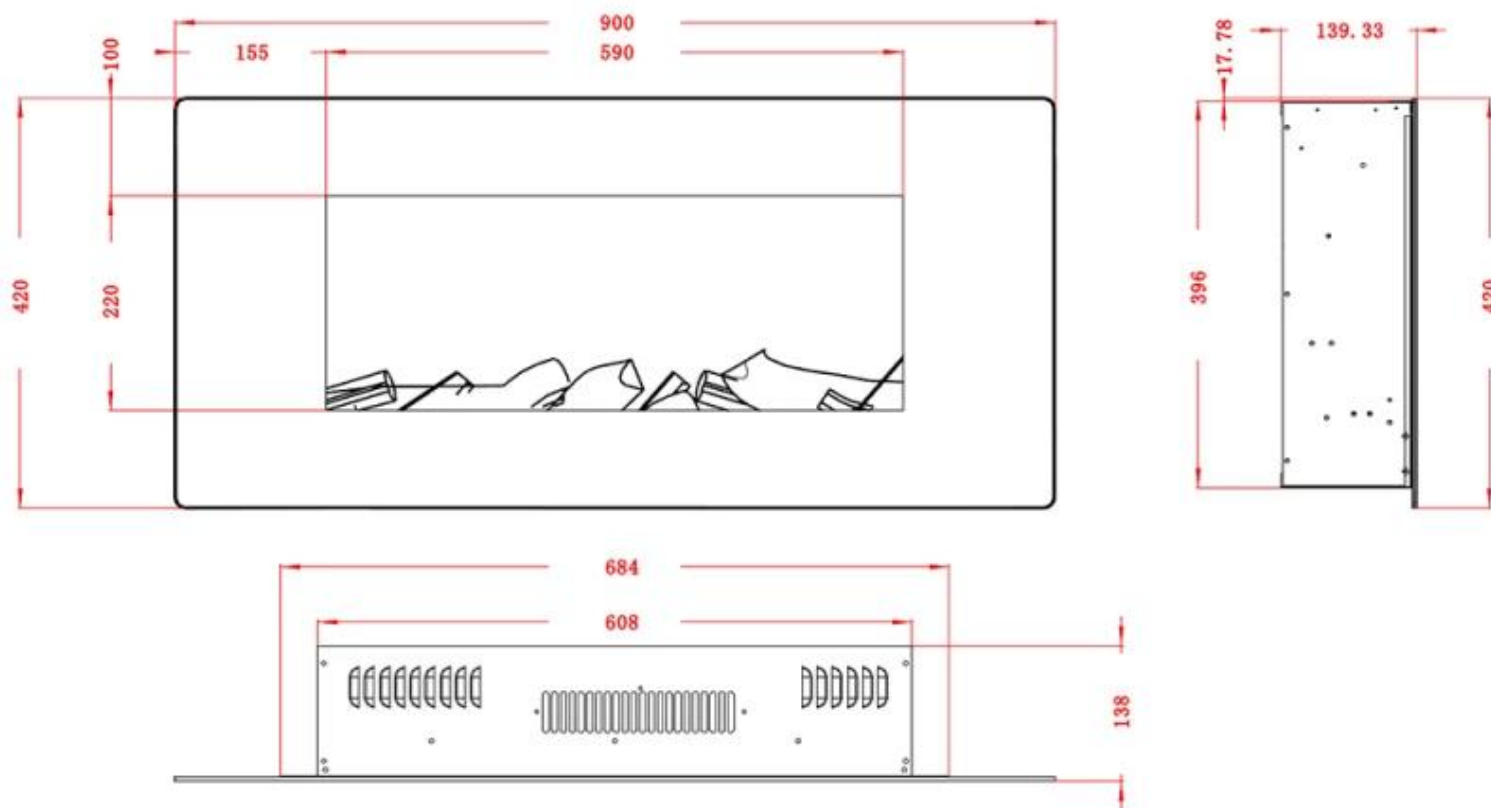

Størrelse

| | |
|--|---------|
| | 11,6 cm |
| | 13,6 cm |
| | 13,7 cm |

14 cm

Størrelse

| | |
|---------------|--------|
| Højde | 42 cm |
| Højde | 45 cm |
| Højde | 49 cm |
| Højde | 55 cm |
| Længde/bredde | 110 cm |
| Længde/bredde | 128 cm |
| Længde/bredde | 182 cm |
| Længde/bredde | 84 cm |
| Længde/bredde | 90 cm |
| Vægt | 13 kg |
| Vægt | 20 kg |
| Vægt | 22 kg |
| Vægt | 26 kg |
| Vægt | 42 kg |

Udseende

| | |
|------------|--------|
| Dekoration | Brænde |
| Farve | Sort |
| Finish | Mat |

Udseende

| | |
|-------------|----------|
| Glas højde | 22 cm |
| Glas højde | 22,1 cm |
| Glas højde | 24 cm |
| Glas længde | 120,4 cm |
| Glas længde | 149,5 cm |
| Glas længde | 206,8 cm |
| Glas længde | 59 cm |
| Glas længde | 83 cm |
| Glas længde | 94 cm |

Udseende

| | |
|----------------|------|
| Glas medfølger | Ja |
| Interiør | Sort |
| Materiale | Glas |
| Materiale | Stål |

AVON - 128 CM

AVON - 110 CM

AVON - 90 CM

AVON - 84 CM