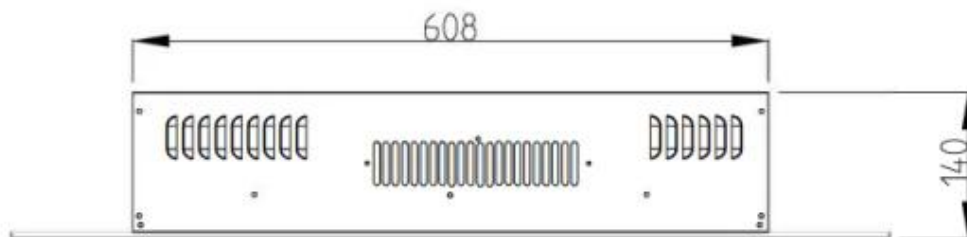

Udseende

| | |
|------------|--------|
| Dekoration | Brænde |
| Farve | Sort |
| Finish | Mat |

Udseende

| | |
|-------------|----------|
| Glas højde | 22 cm |
| Glas højde | 22,1 cm |
| Glas højde | 24 cm |
| Glas længde | 120,4 cm |
| Glas længde | 149,5 cm |
| Glas længde | 206,8 cm |
| Glas længde | 59 cm |
| Glas længde | 83 cm |
| Glas længde | 94 cm |

Udseende

| | |
|----------------|------|
| Glas medfølger | Ja |
| Interiør | Sort |
| Materiale | Glas |
| Materiale | Stål |

AVON - 128 CM

AVON - 110 CM

AVON - 90 CM

AVON - 84 CM