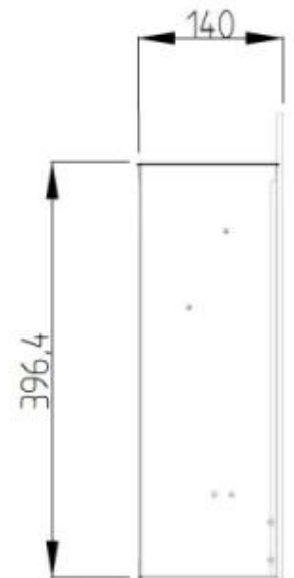

Størrelse

| | |
|--|---------|
| | 11,6 cm |
| | 13,6 cm |
| | 13,7 cm |

14 cm

Størrelse

| | |
|---------------|--------|
| Højde | 42 cm |
| Højde | 45 cm |
| Højde | 49 cm |
| Højde | 55 cm |
| Længde/bredde | 110 cm |
| Længde/bredde | 128 cm |
| Længde/bredde | 182 cm |
| Længde/bredde | 84 cm |
| Længde/bredde | 90 cm |
| Vægt | 13 kg |
| Vægt | 20 kg |
| Vægt | 22 kg |
| Vægt | 26 kg |
| Vægt | 42 kg |

Udseende

| | |
|------------|--------|
| Dekoration | Brænde |
| Farve | Sort |
| Finish | Mat |

Udseende

| | |
|-------------|----------|
| Glas højde | 22 cm |
| Glas højde | 22,1 cm |
| Glas højde | 24 cm |
| Glas længde | 120,4 cm |
| Glas længde | 149,5 cm |
| Glas længde | 206,8 cm |
| Glas længde | 59 cm |
| Glas længde | 83 cm |
| Glas længde | 94 cm |

Udseende

| | |
|----------------|------|
| Glas medfølger | Ja |
| Interiør | Sort |
| Materiale | Glas |
| Materiale | Stål |

AVON - 128 CM

AVON - 110 CM

AVON - 90 CM

AVON - 84 CM