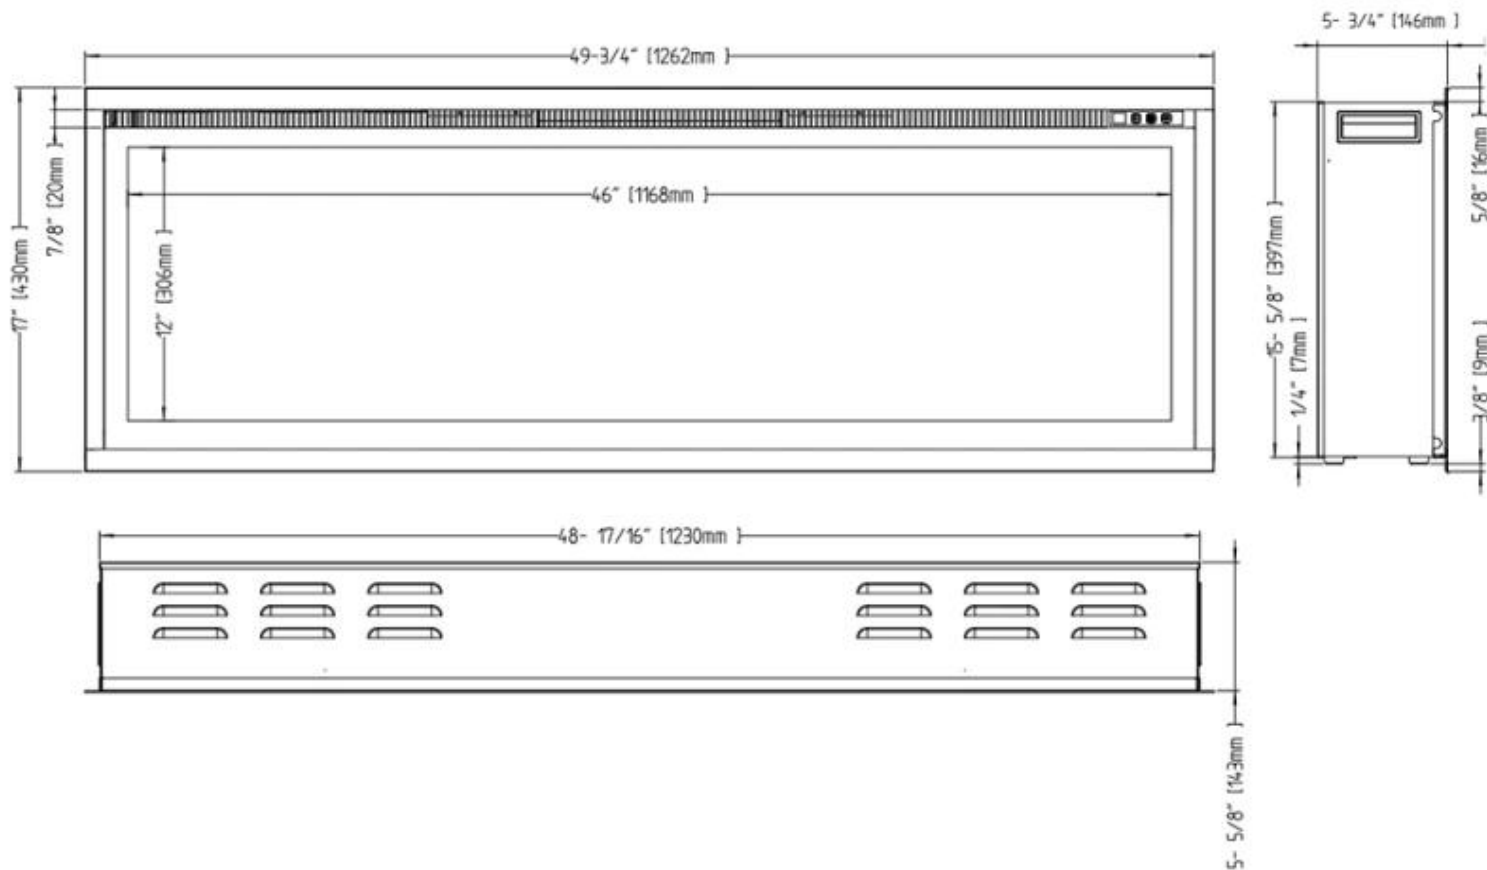

Funktion

Kræver strøm	Ja
Kræver strøm	220-240V
Styring	Kontrolpanel
Styring	Fjernbetjening

Udseende

Farve	Sort
-------	------

Størrelse

Vægt	52 kg
Vægt	45 kg
Vægt	32 kg
Vægt	29 kg
Vægt	23 kg

Udseende

Interiør	Sort
Finish	Blank
Dekoration	Krystaller
Dekoration	Brænde

Størrelse

RUTLAND - 182.1 CM / 71 3/4 IN

RUTLAND - 126.2 CM / 49 3/4 IN

RUTLAND - 151.6 CM / 59 3/4 IN

RUTLAND - 164.3 CM / 64 3/4 IN

RUTLAND - 106 CM / 41 3/4 IN