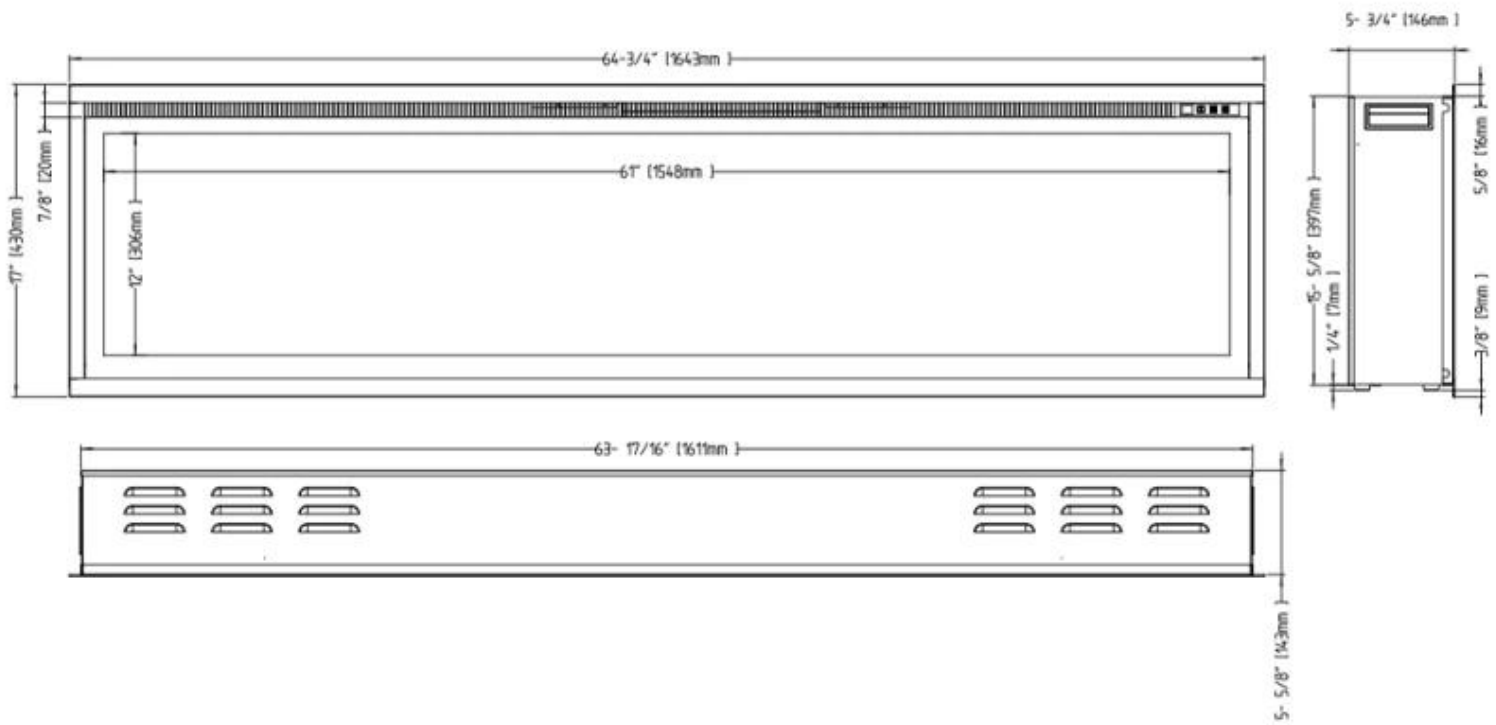

Funktion

Kræver strøm	Ja
Kræver strøm	220-240V
Styring	Kontrolpanel
Styring	Fjernbetjening

Udseende

Farve	Sort
-------	------

Størrelse

Vægt	52 kg
Vægt	45 kg
Vægt	32 kg
Vægt	29 kg
Vægt	23 kg

Udseende

Interiør	Sort
Finish	Blank
Dekoration	Krystaller
Dekoration	Brænde

Størrelse

RUTLAND - 182.1 CM / 71 3/4 IN

RUTLAND - 126.2 CM / 49 3/4 IN

RUTLAND - 151.6 CM / 59 3/4 IN

RUTLAND - 164.3 CM / 64 3/4 IN

RUTLAND - 106 CM / 41 3/4 IN