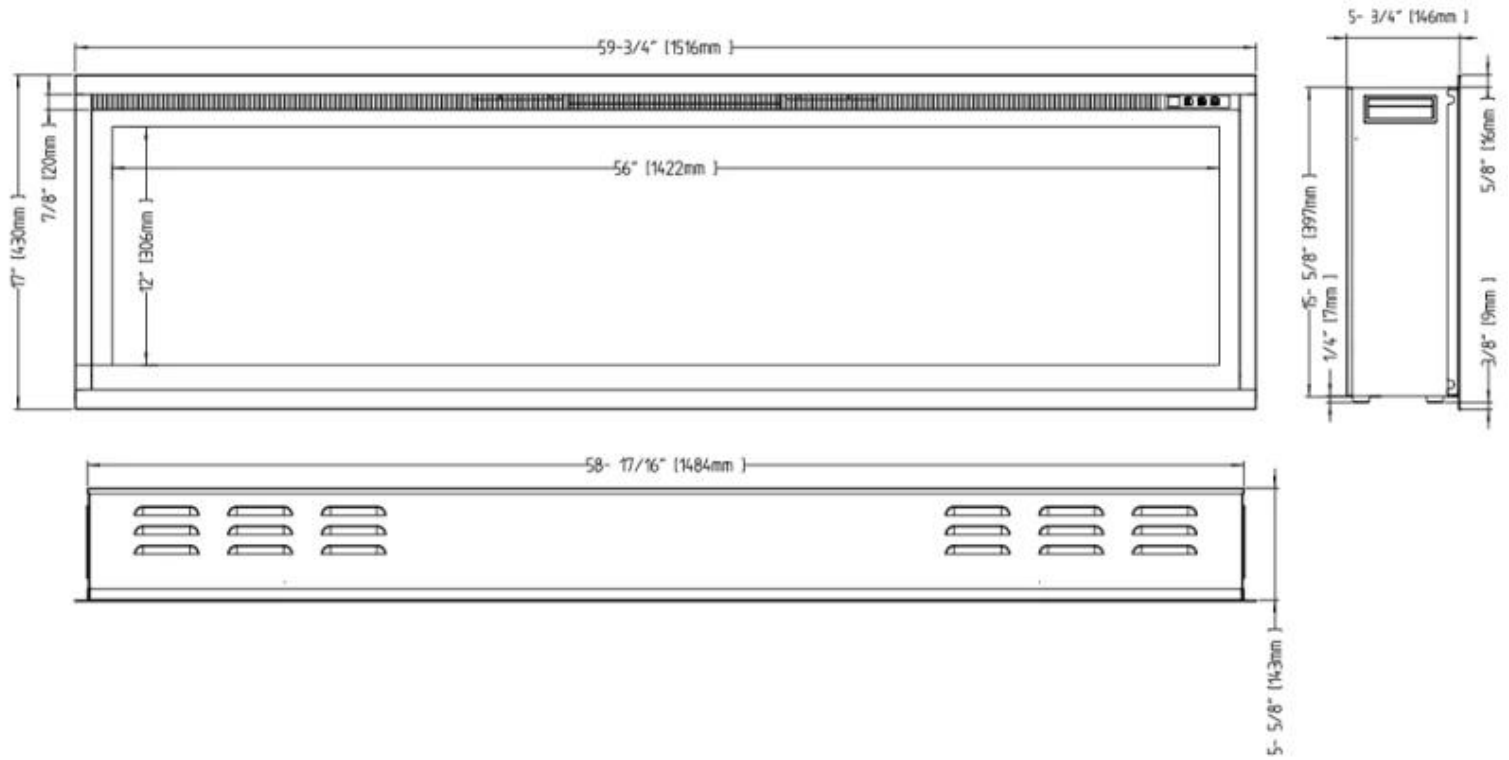

Funktion

Kræver strøm	Ja
Kræver strøm	220-240V
Styring	Kontrolpanel
Styring	Fjernbetjening

Udseende

Farve	Sort
-------	------

Størrelse

Vægt	52 kg
Vægt	45 kg
Vægt	32 kg
Vægt	29 kg
Vægt	23 kg

Udseende

Interiør	Sort
Finish	Blank
Dekoration	Krystaller
Dekoration	Brænde

Størrelse

RUTLAND - 182.1 CM / 71 3/4 IN

RUTLAND - 126.2 CM / 49 3/4 IN

RUTLAND - 151.6 CM / 59 3/4 IN

RUTLAND - 164.3 CM / 64 3/4 IN

RUTLAND - 106 CM / 41 3/4 IN