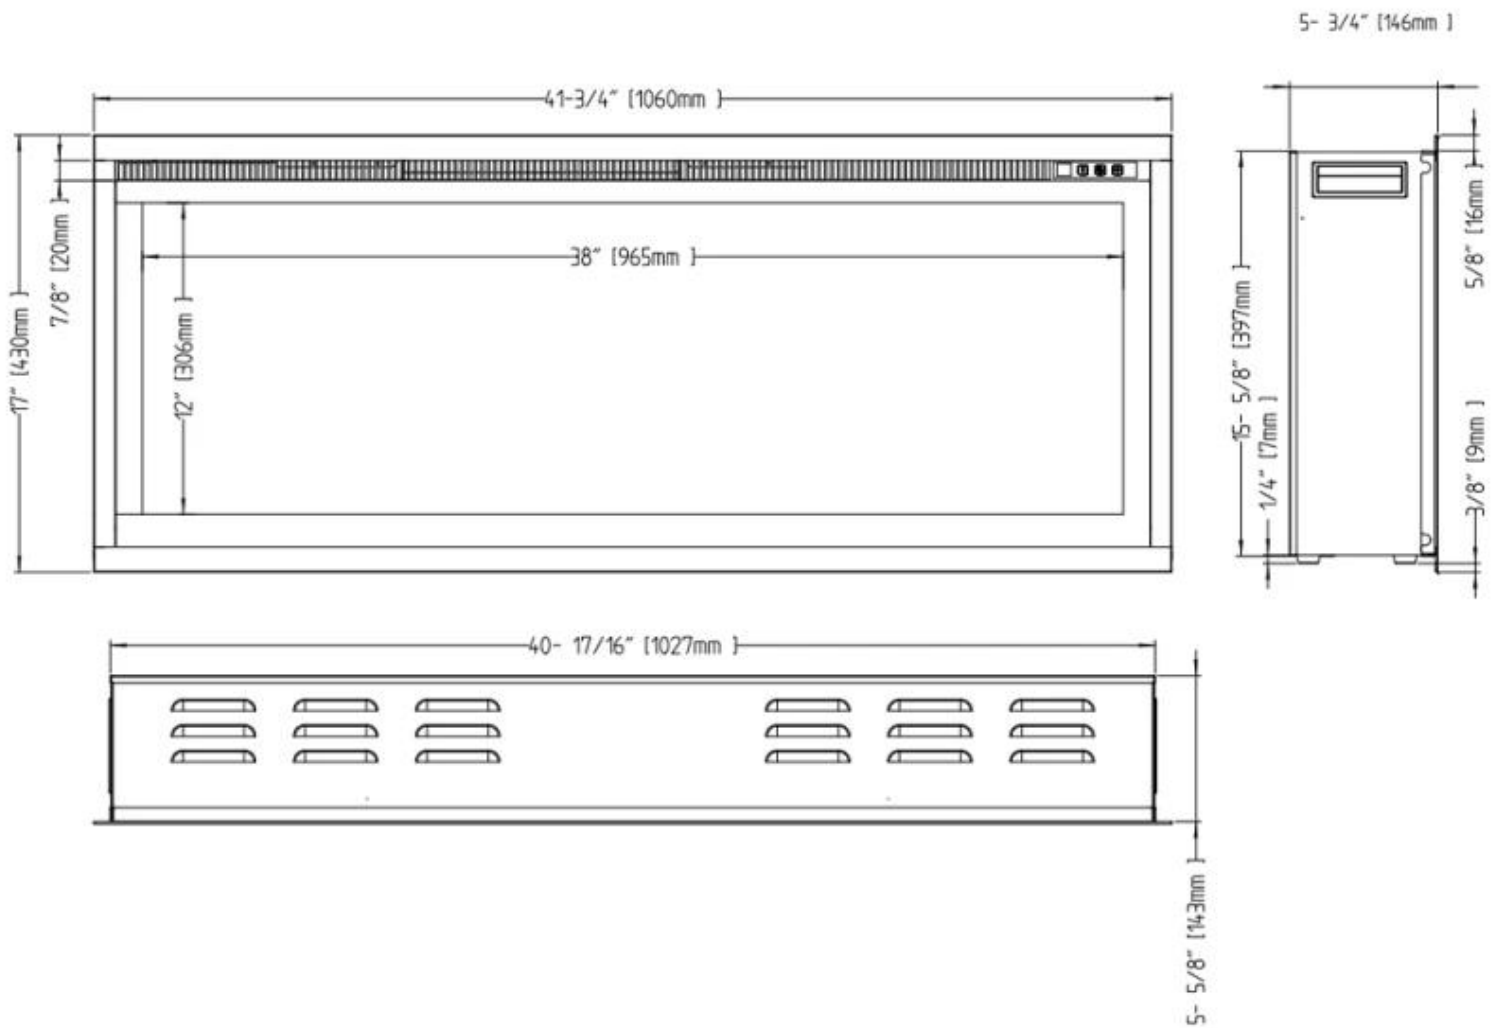

Funktion

Kræver strøm	Ja
Kræver strøm	220-240V
Styring	Kontrolpanel
Styring	Fjernbetjening

Udseende

Farve	Sort
-------	------

Størrelse

Vægt	52 kg
Vægt	45 kg
Vægt	32 kg
Vægt	29 kg
Vægt	23 kg

Udseende

Interiør	Sort
Finish	Blank
Dekoration	Krystaller
Dekoration	Brænde

Størrelse

RUTLAND - 182.1 CM / 71 3/4 IN

RUTLAND - 126.2 CM / 49 3/4 IN

RUTLAND - 151.6 CM / 59 3/4 IN

RUTLAND - 164.3 CM / 64 3/4 IN

RUTLAND - 106 CM / 41 3/4 IN