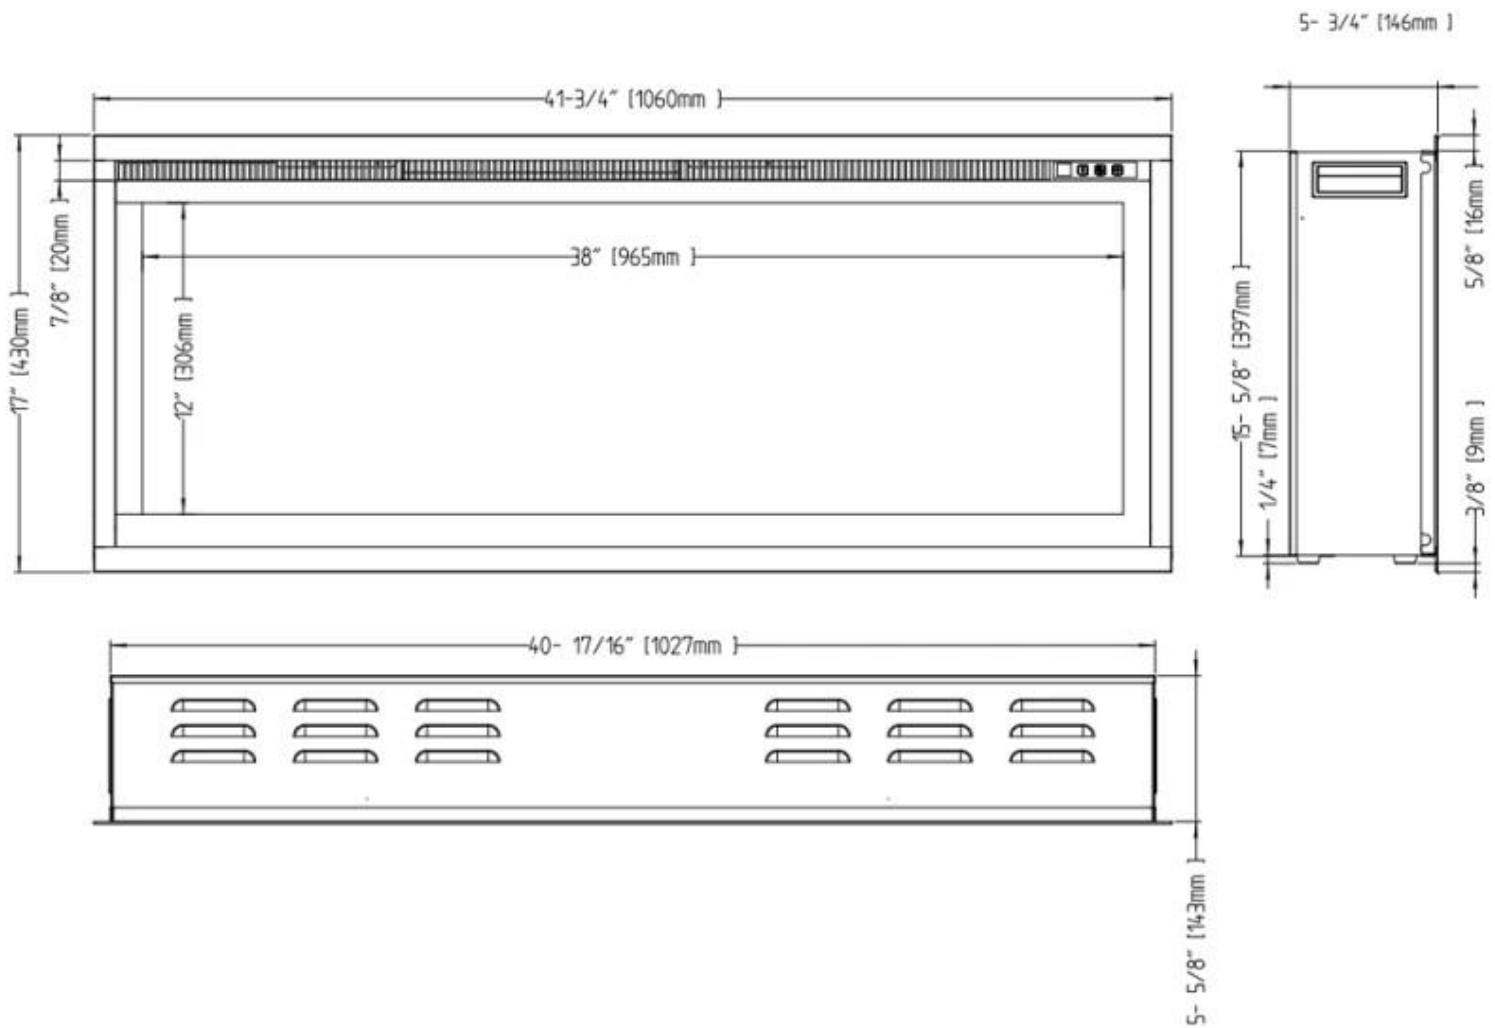

TEKNISKE SPECIFIKATIONER

Nøglespecifikationer

Produkttype	1-sidet indbygningselpejs
Produkttype	Vægghængt elektrisk pejs
Certificering	CE
Brug	Indendørs
Garanti	2 år

Mål og vægt

Længde/Bredde	15 cm
Længde/Bredde	106 cm
Højde	43 cm
Dybde	15 cm
Vægt	18,2 kg

Installationsdetaljer

Indbygningshøjde	39,7
Indbygningslængde	102,7
Indbygningsdybde	14,3
Aftræk/skorsten	Ikke nødvendig
Strømkrav	Ja
Strømkrav	220-240V
Medfølger	Manual
Medfølger	Fjernbetjening

RUTLAND - 106 CM / 41 3/4 IN