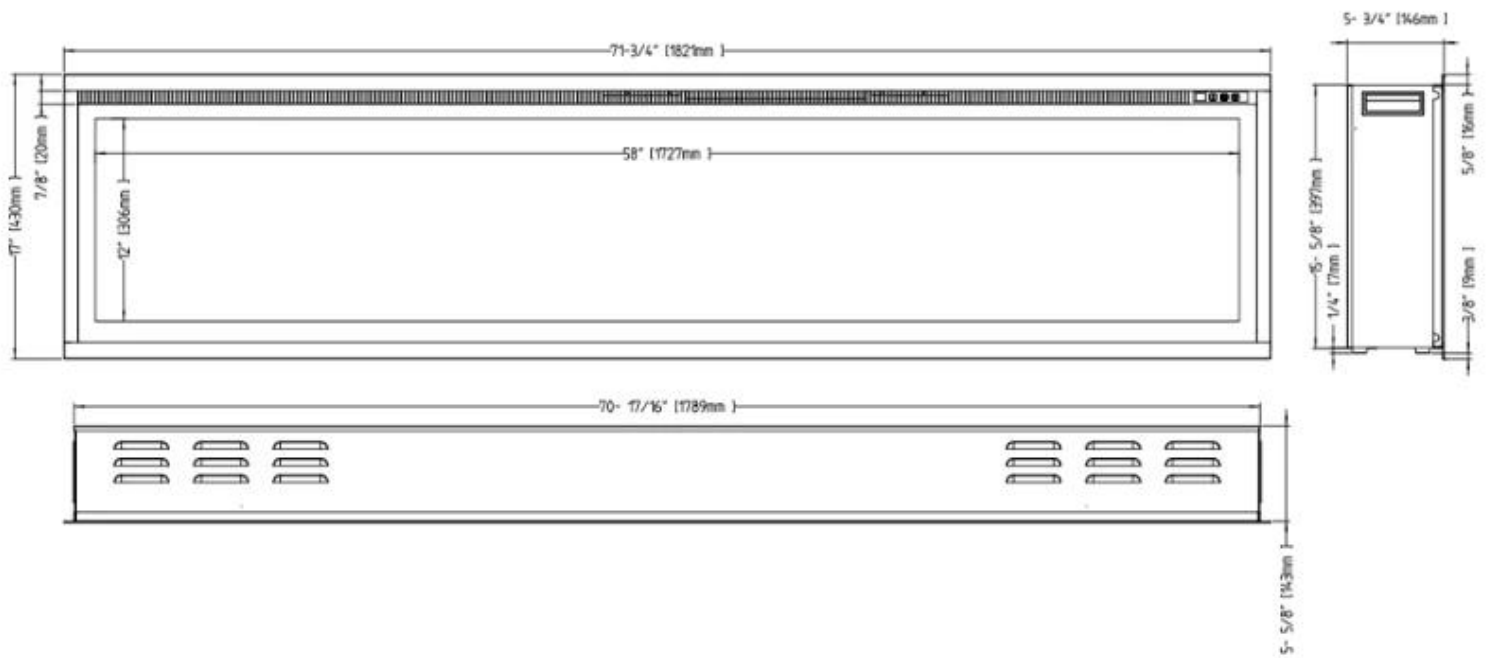

Funktion

Kræver strøm	Ja
Kræver strøm	220-240V
Styring	Kontrolpanel
Styring	Fjernbetjening

Udseende

Farve	Sort
-------	------

Størrelse

Vægt	52 kg
Vægt	45 kg
Vægt	32 kg
Vægt	29 kg
Vægt	23 kg

Udseende

Interiør	Sort
Finish	Blank
Dekoration	Krystaller
Dekoration	Brænde

Størrelse

RUTLAND - 182.1 CM / 71 3/4 IN

RUTLAND - 126.2 CM / 49 3/4 IN

RUTLAND - 151.6 CM / 59 3/4 IN

RUTLAND - 164.3 CM / 64 3/4 IN

RUTLAND - 106 CM / 41 3/4 IN