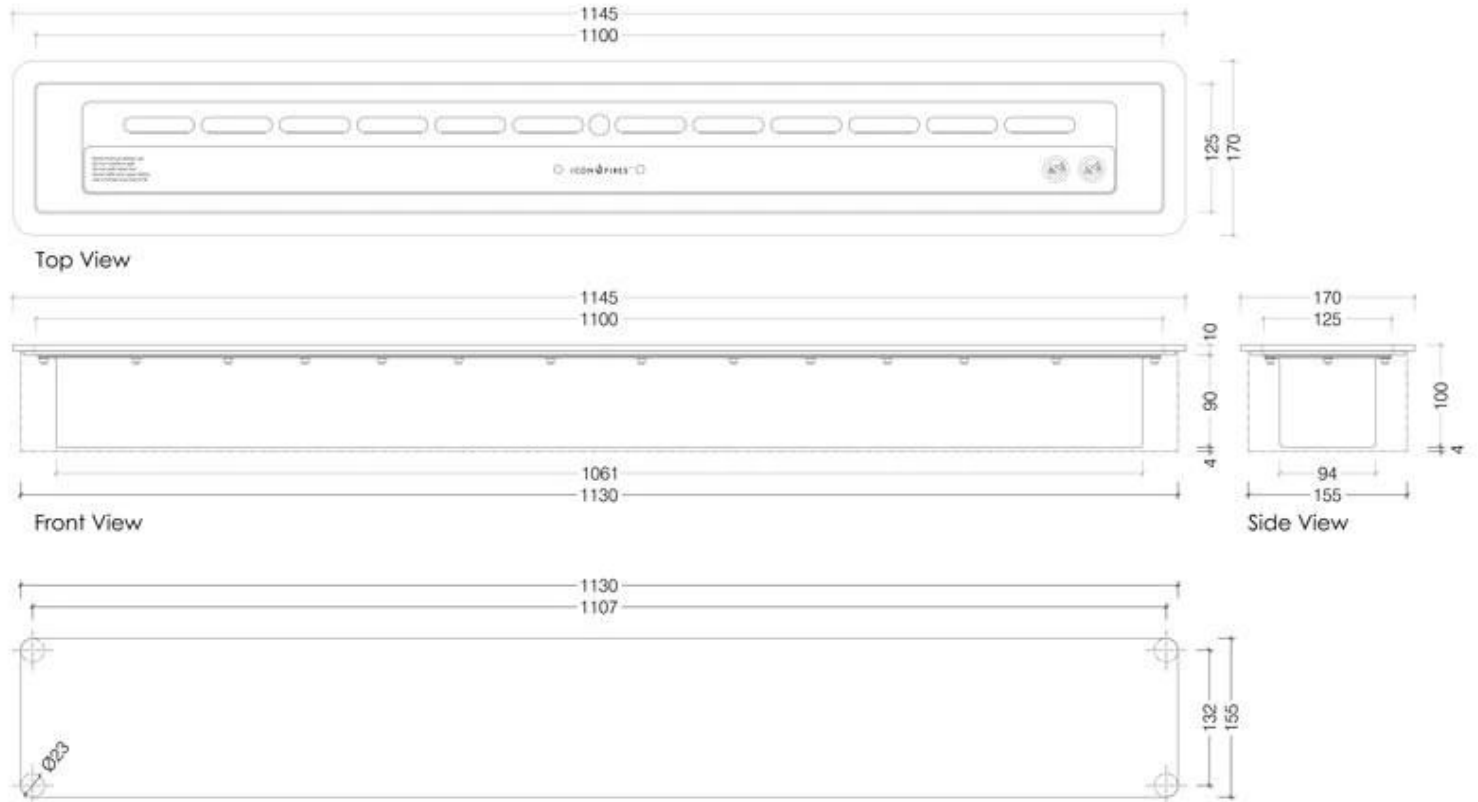

Slimline 1100 Biofuel Burner With Mount Plate