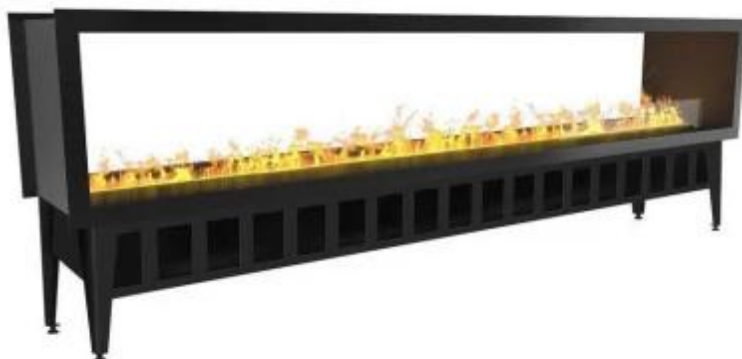

INCANTO ST 2500 GENNEMGÅENDE HYBRIDPEJS

HYB-10-212

Stor indbygnings vanddamp pejs med 5 vandkar. 270 cm. bred og brændetid på op til 8 timer pr. påfyldning vand på de 5 tanke.

TEKNISKE SPECIFIKATIONER

Funktion

Aftræk/skorsten	Ikke nødvendig
Brænder type	Optimyst
Brændstof	Elektricitet
Brændstof	Vand
Fjernbetjening	Ja (medfølger)
Forbrug	1,25 L/t
Kapacitet	10 Liter
Kræver strøm	220-240V
Kræver strøm	Ja
Styring	Fjernbetjening

Funktion

Ventilation	1050 Cm2

Størrelse

Dybde	55 cm
Højde	63 cm
Længde/bredde	270 cm
Vægt	137 kg

Type

	Magic Fire

Type

Brug	Indendørs

Type

Flammesyn	Gennemgående

Type

Garanti	2 år
Producent	Safretti
Produkttype	2-sidet Opti-myst indbygningspejs