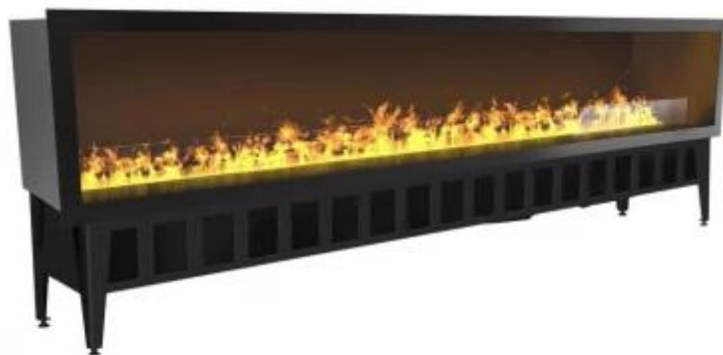

INCANTO 2500 PEJSEINDSATS PÅ VANDDAMP

HYB-10-208

Magic fire vanddamp pejs til indbygning i væg. Pejsen er imponerende bred med sine 270 cm. og hele 5x2 liters vandtanke.

TEKNISKE SPECIFIKATIONER

Funktion

Brænder type	Optimyst
Brændstof	Elektricitet
Brændstof	Vand
Fjernbetjening	Ja (medfølger)
Forbrug	1,25 L/t
Kapacitet	10 Liter
Kræver strøm	220-240V
Kræver strøm	Ja
Styring	Fjernbetjening

Funktion

Ventilation	1050 Cm2

Størrelse

Dybde	47 cm
Højde	63 cm
Længde/bredde	270 cm
Vægt	137 kg

Type

	Magic Fire

Type

Brug	Indendørs

Type

Flammesyn	Front

Type

Garanti	2 år
Producent	Safretti
Produkttype	1-sidet Opti-myst indbygningspejs

Udseende