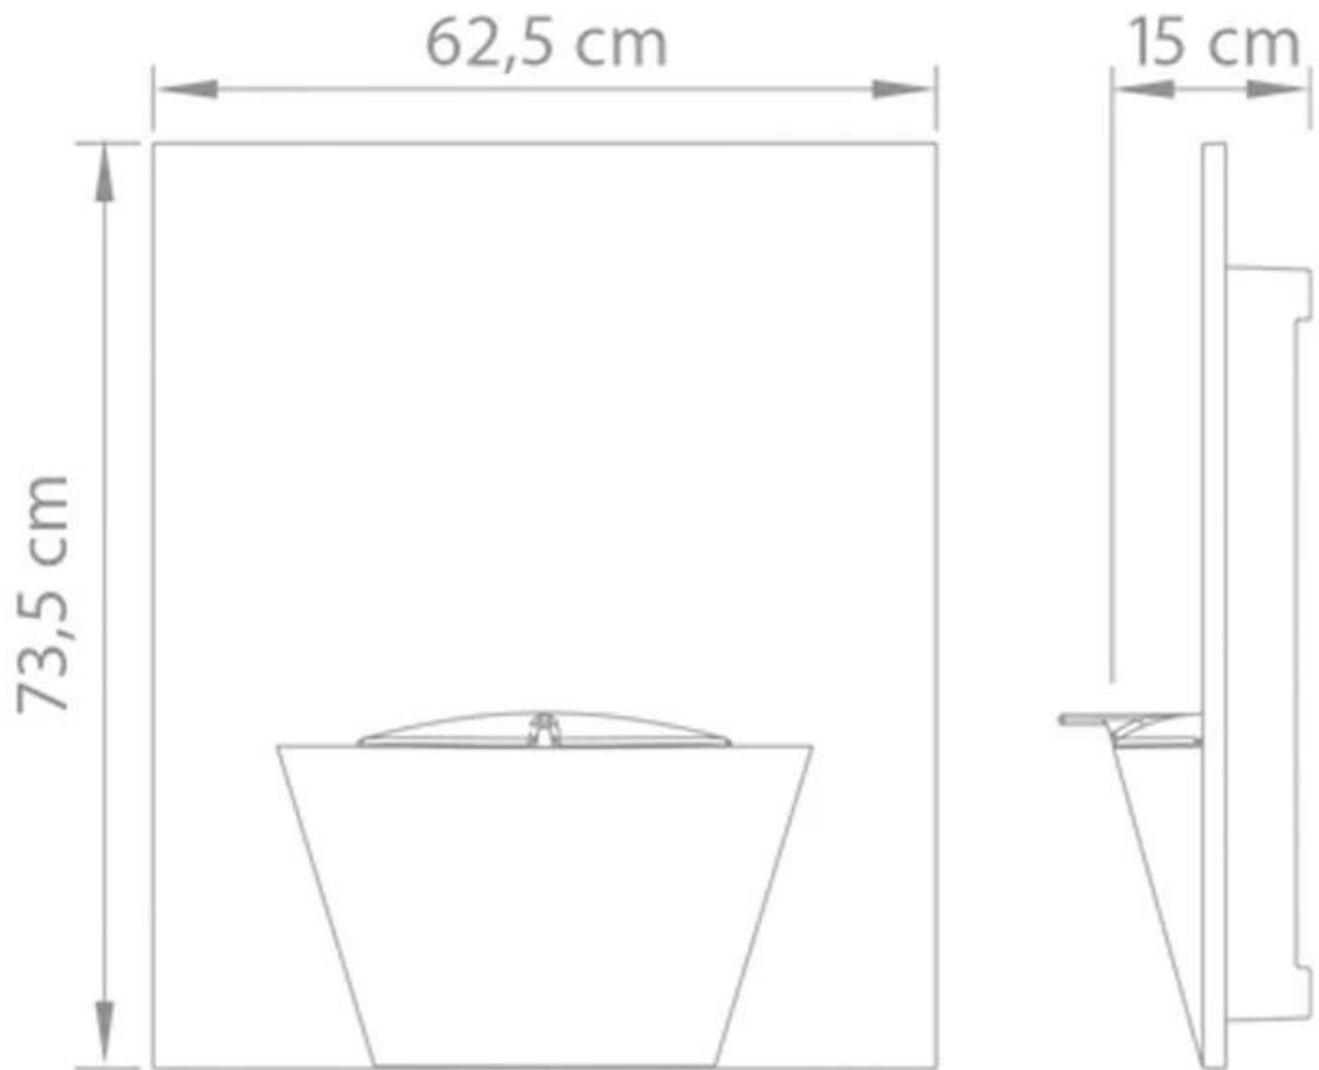

#### Mål og vægt

Længde/Bredde	62,5 cm
Højde	73,5 cm
Dybde	15 cm
Vægt	12 kg

#### Installationsdetaljer

Aftræk/skorsten	Ikke nødvendig
-----------------	----------------

Gaya  
Weight: 12 kg