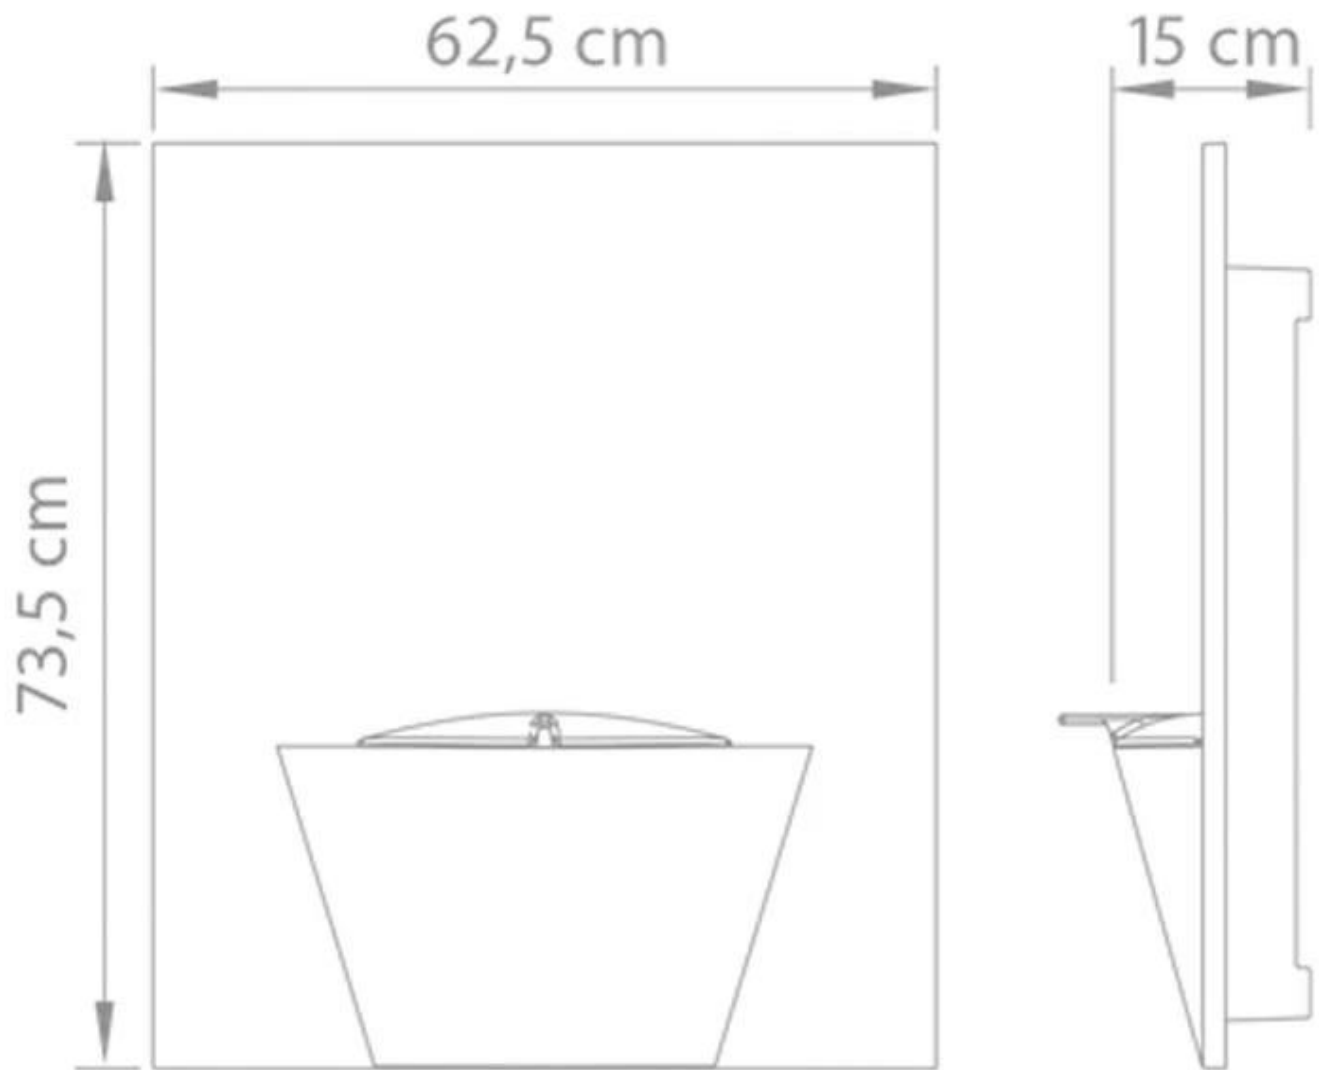

Størrelse

	73,5 cm
Dybde	15 cm
Højde	73,5 cm
Vægt	12 kg

Type

Designer	Roderick Vos.
Producent	Safretti

Udseende

Farve	Sort
-------	------

Gaya
Weight: 12 kg