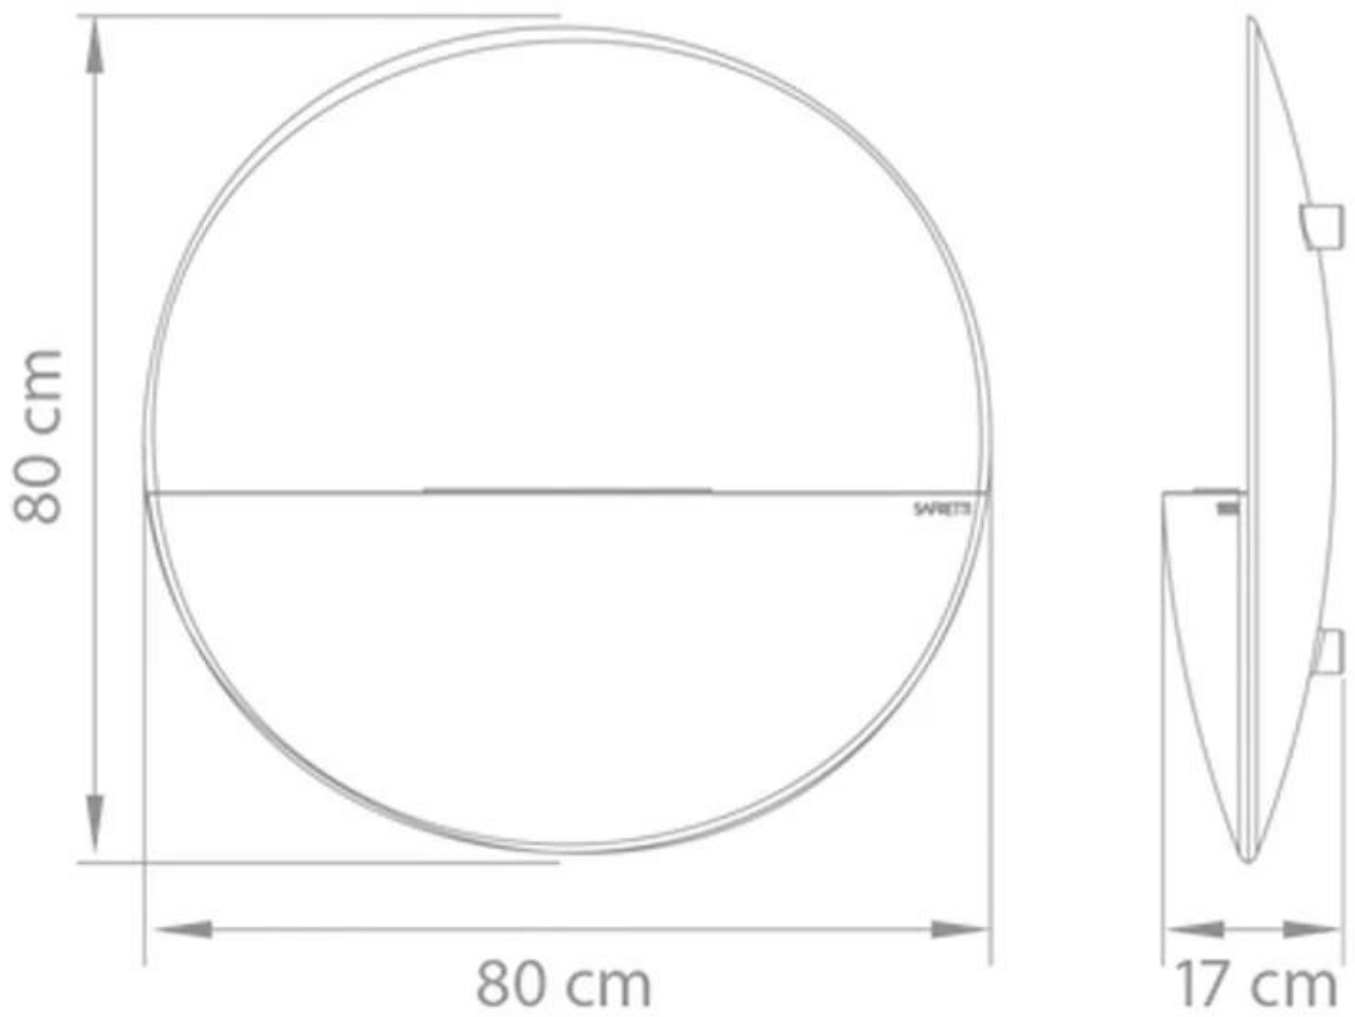

#### Mål og vægt

Dybde	17 cm
Diameter	80 cm
Vægt	15 kg

Prometheus RG & RB  
Weight: 15 kg