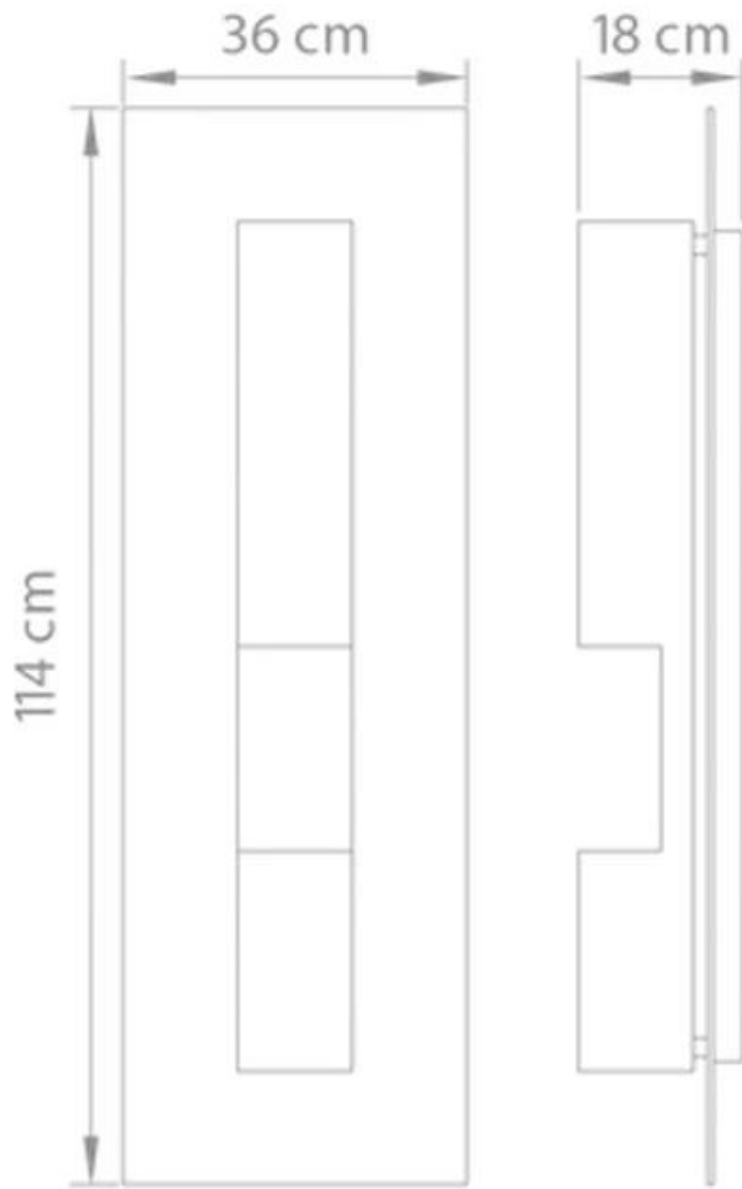

Mål og vægt

Længde/Bredde	36 cm
Højde	114 cm
Dybde	18 cm
Vægt	16 kg

Materiale og udseende

Materiale	Stål
Farve	Stål
Farve	Sort
Flammesyn	Tre-sidet
Form	Rektangulær
Glas medfølger	Nej

Riviera LE GL
Weight: 16 kg