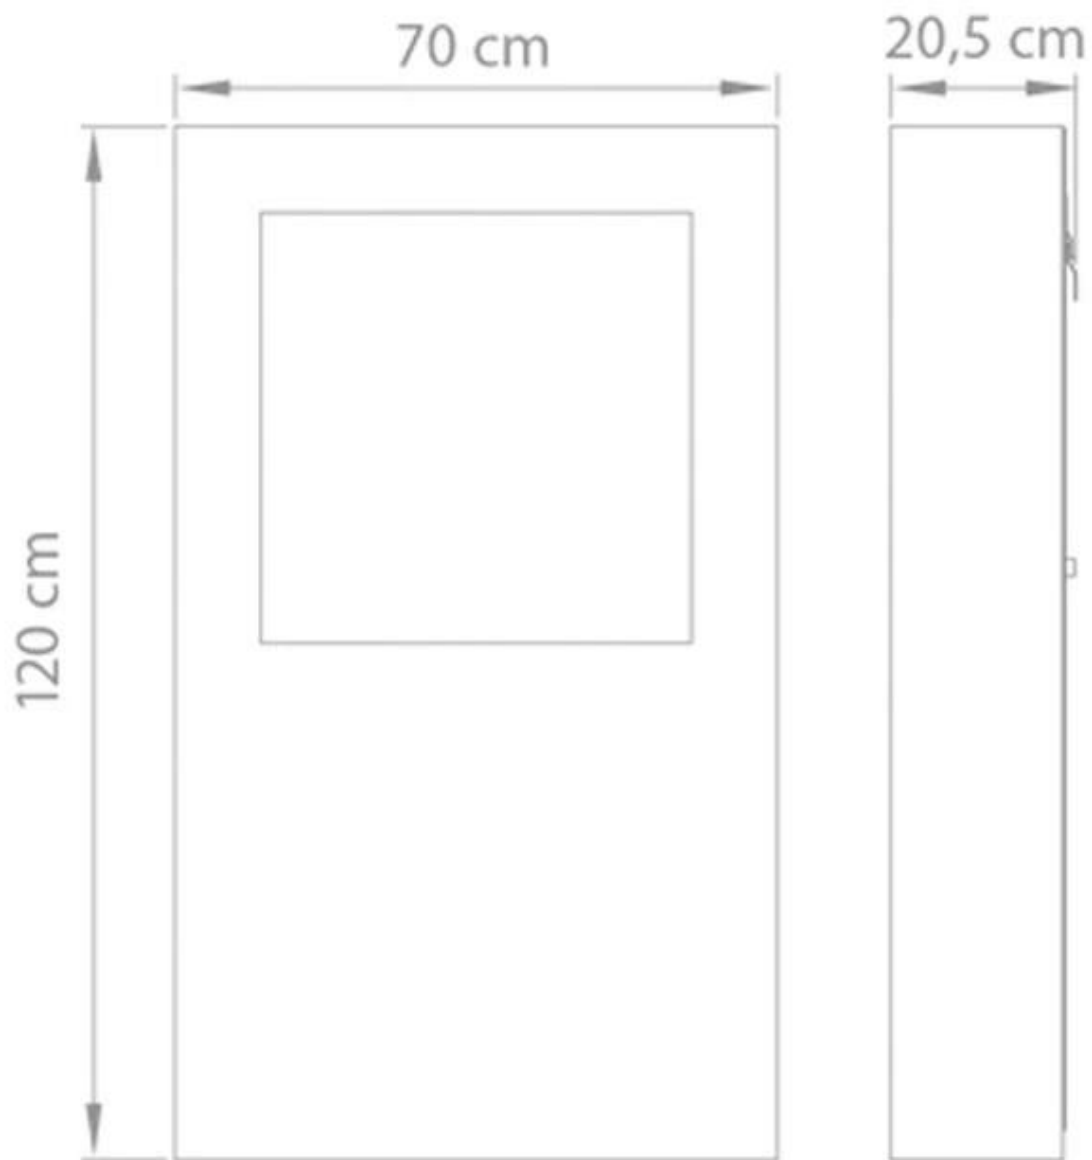

Størrelse

Højde	120 cm
Dybde	20,5
Længde/bredde	70
Vægt	50

Type

Montering	Fritstående
Producent	Safretti

Udseende

Materiale	Børstet rustfrit stål
-----------	-----------------------

Cubico XL
Weight: 50 kg