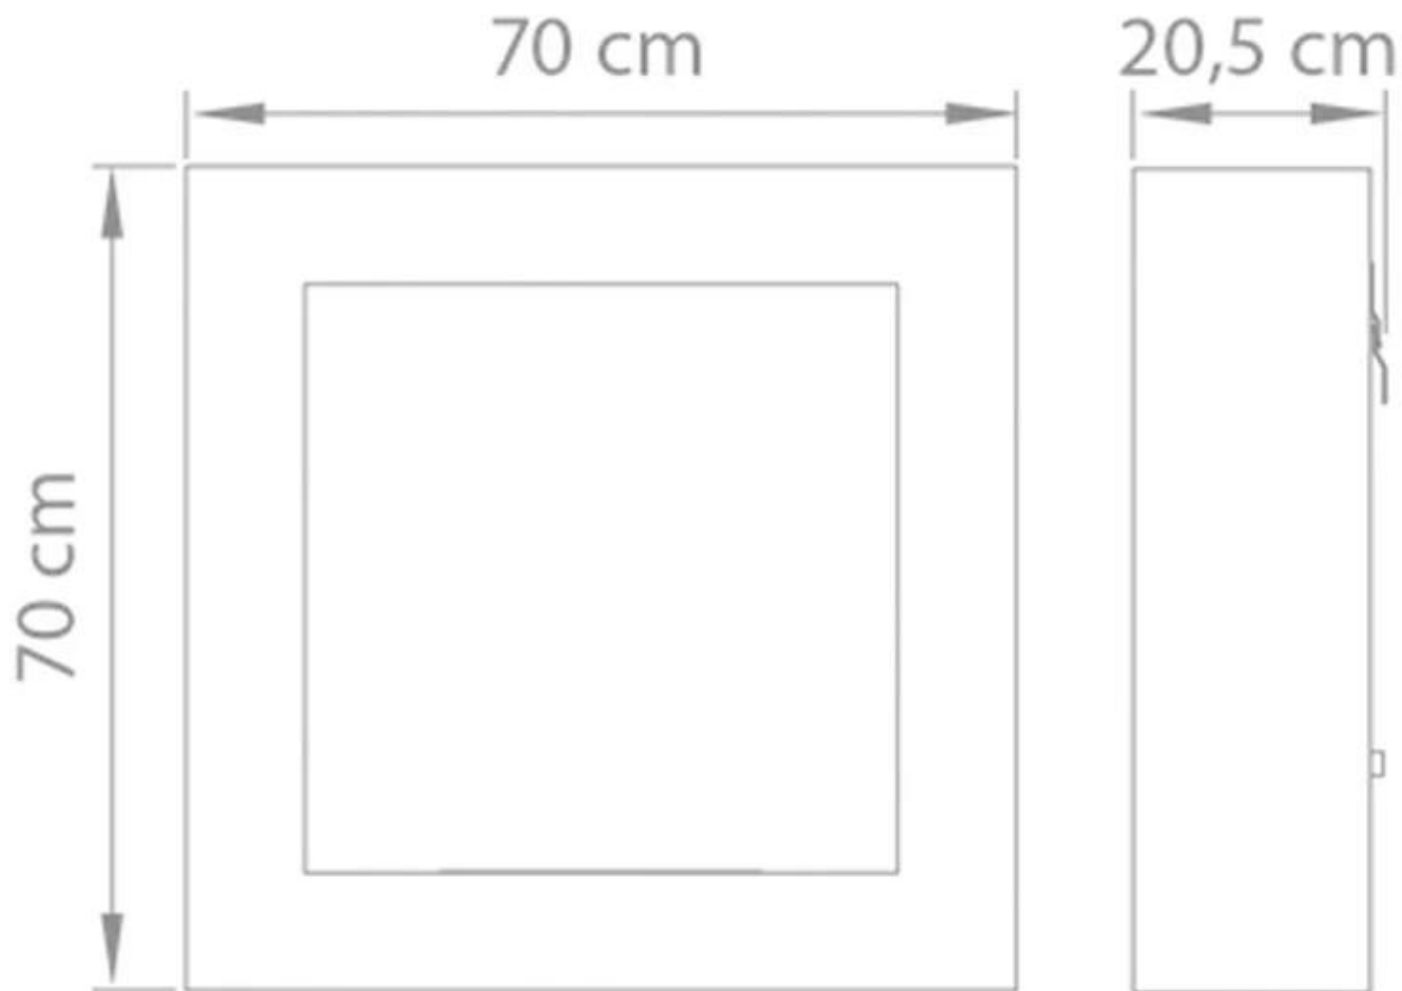

Cubico BL
Weight: 32 kg