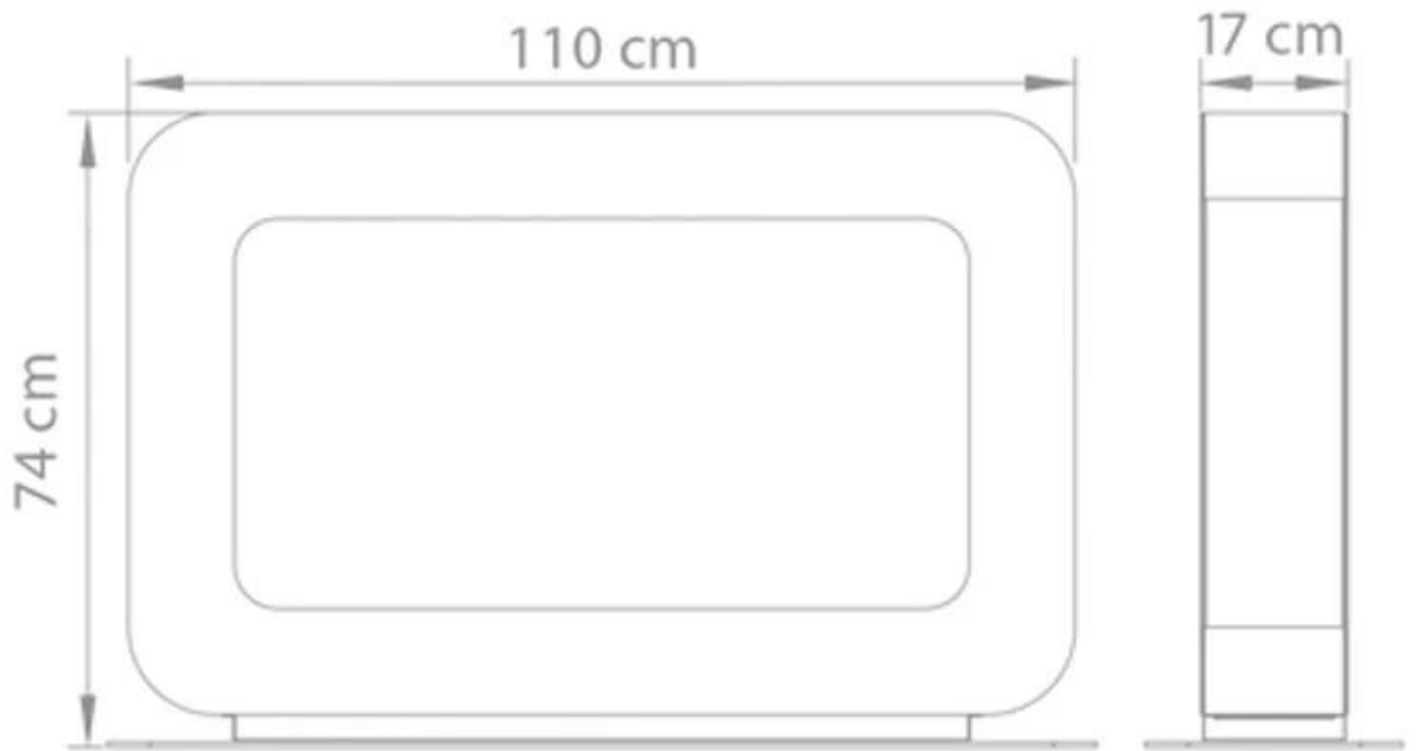

#### Størrelse

	74 cm
Dybde	17 cm
Længde/bredde	110 cm
Vægt	55 kg

#### Udseende

Farve	Hvid
Materiale	Pulverlakeret stål

Curva DT  
Weight: 55 kg