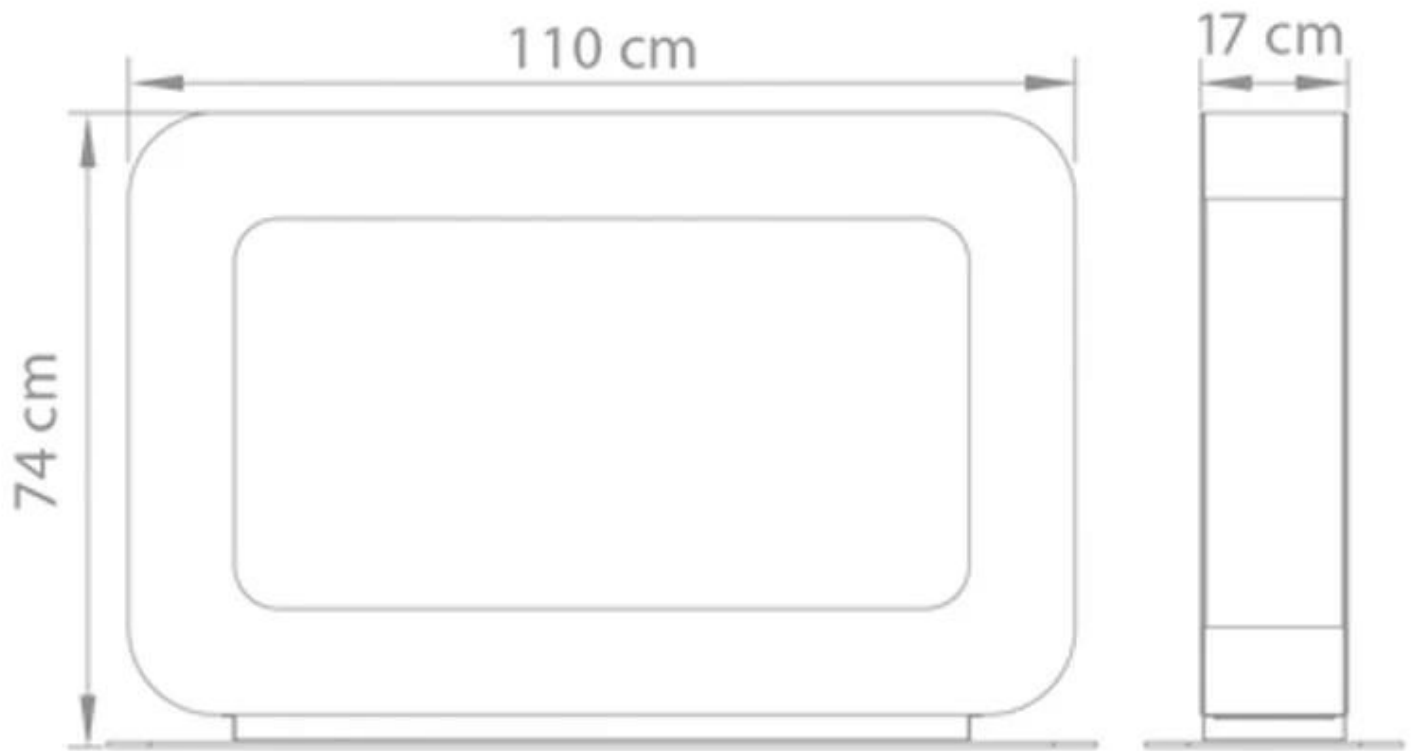

Mål og vægt

Længde/Bredde	110 cm
Højde	74 cm
Dybde	17 cm
Vægt	55 kg

Tekniske specifikationer

Min. rumstørrelse.	65 kubikmeter
Brændstof	Bioethanol
Brændetid op til	6-8 timer
Kapacitet	2 Liter
Flammeniveauer	1
Varmeeffekt (Max.)	5 kW

Installationsdetaljer

Aftræk/skorsten	Ikke nødvendig
-----------------	----------------

Curva DT
Weight: 55 kg