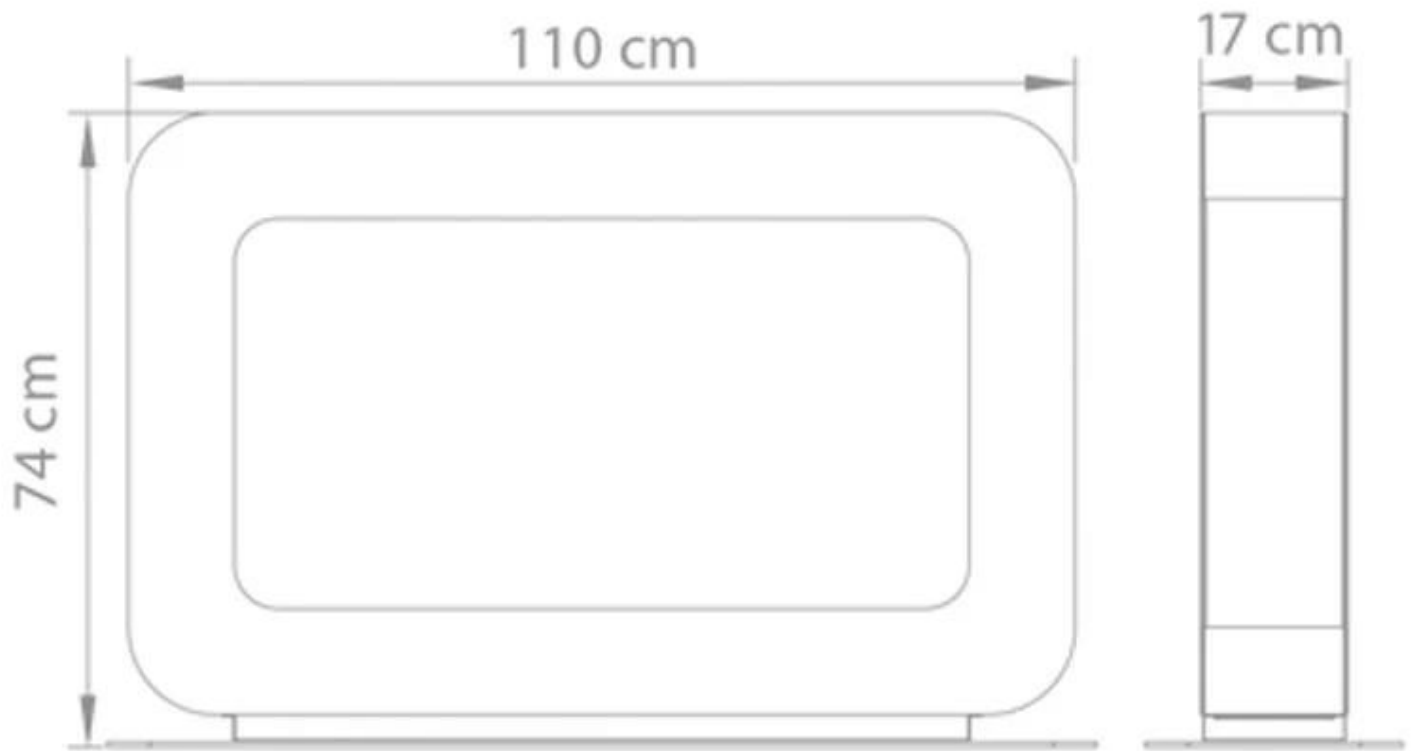

SAFRETTI CURVA DT - HVID

BIO-60-212

Curva DT er en fritstående design biopejs fra Hollandske Safretti. Biopejsen har 2x 2 liters brandkar, som hver giver op til 8 t

TEKNISKE SPECIFIKATIONER

Brændkammer

Brændetid	6-8 timer
Kapacitet	2 x 2 liter
Kræver strøm	Nej

Størrelse

	74 cm
Dybde	17 cm
Længde/bredde	110 cm
Vægt	55 kg

Type

Designer	Jan des Bouvrie
Montering	Fritstående
Producent	Safretti

Udseende

Farve	Hvid
Materiale	Pulverlakeret stål

Curva DT
Weight: 55 kg