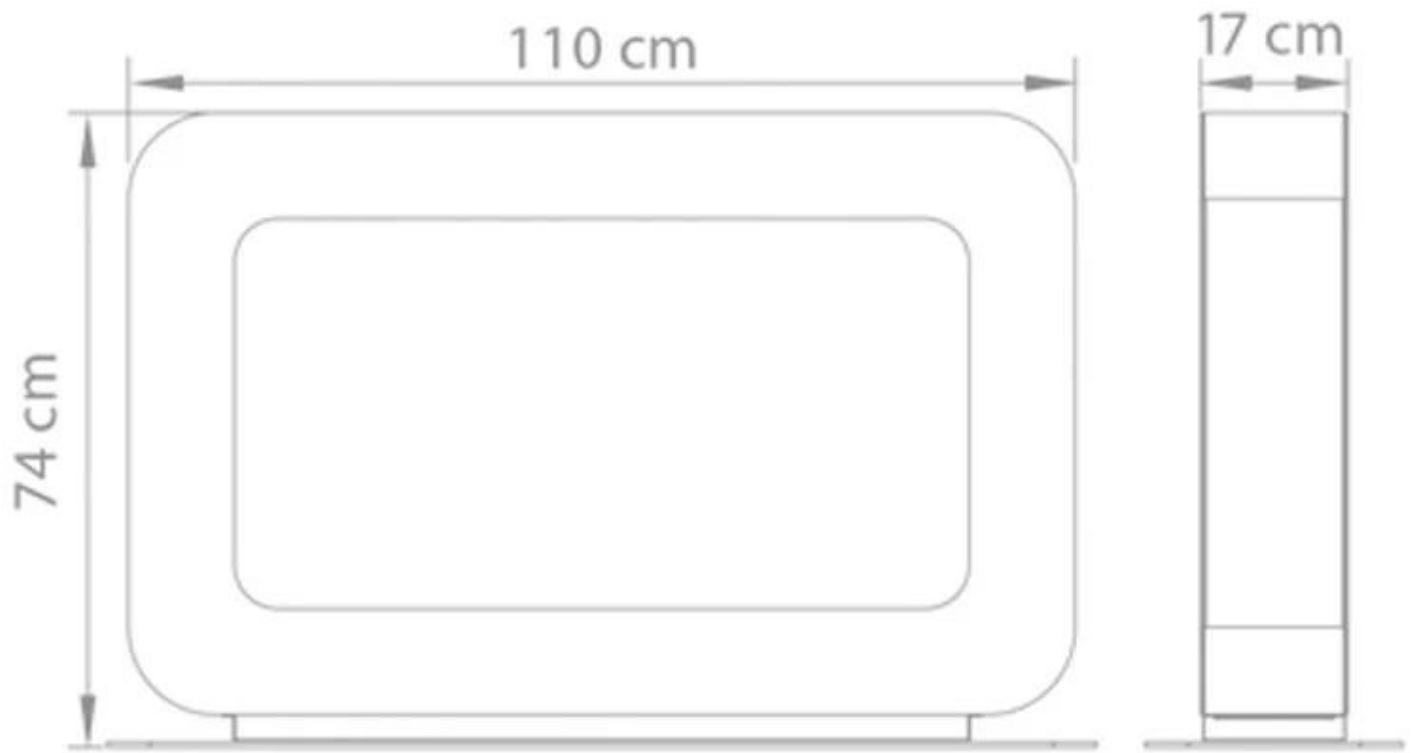

CURVA DT - SORT

BIO-60-211

Curva DT er en to-sidet fritstående biopejs fra Safretti. Biopejsen har 2x 2.0 liters bio brandkar, der hver giver op til 8 timers brændetid.

TEKNISKE SPECIFIKATIONER

Brændkammer

Brændetid	8 timer
Kapacitet	4,0 Liter
Kræver strøm	Nej

Størrelse

Højde	74 cm
Dybde	17 cm
Længde/bredde	110 cm
Vægt	55 kg

Type

Producent	Safretti
Produkttype	Fritstående biopejs

Udseende

Farve	Sort
Materiale	Pulverlakeret stål

Curva DT
Weight: 55 kg