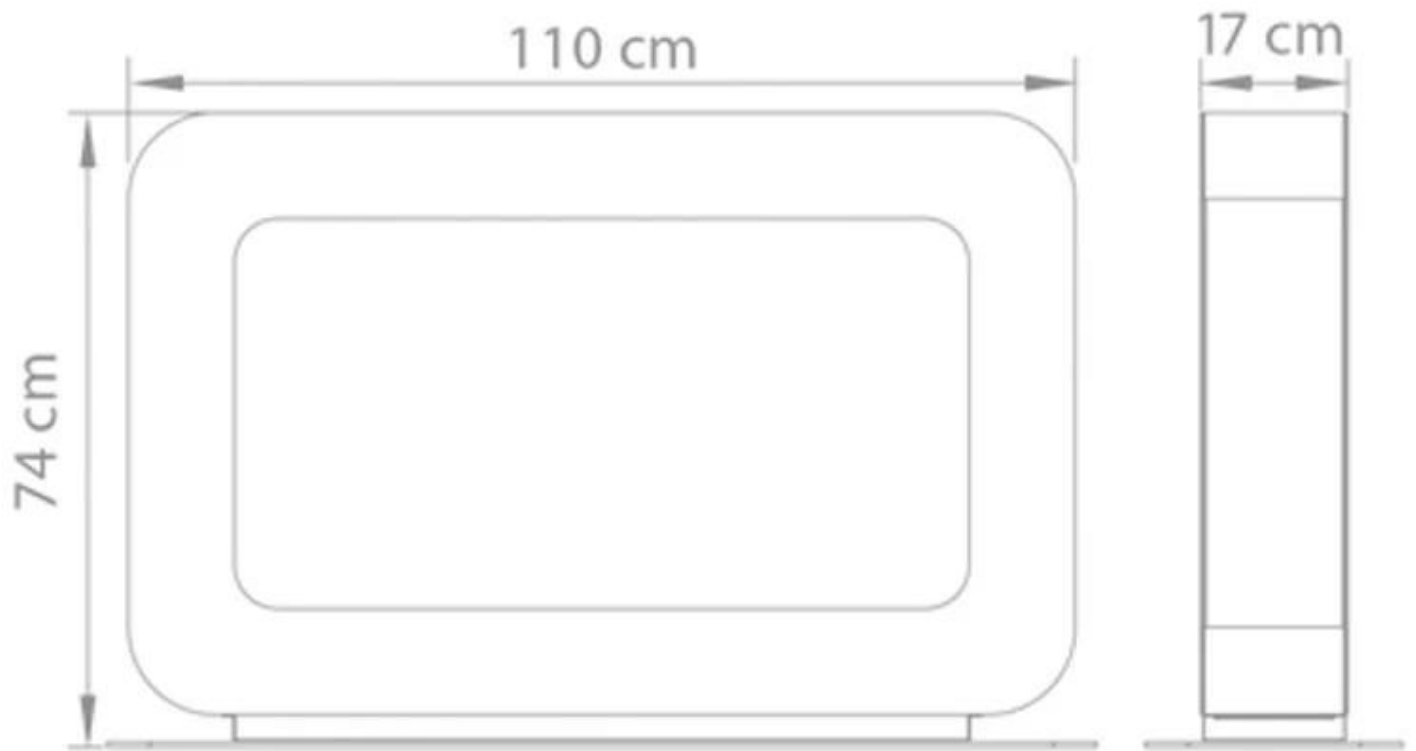

CURVA DT - SORT

BIO-60-211

Curva DT er en to-sidet fritstående biopejs fra Safretti. Biopejsen har 2x 2.0 liters bio brandkar, der hver giver op til 8 timers brændetid.

TEKNISKE SPECIFIKATIONER

Type

Produkttype	Fritstående biopejs
Producent	Safretti

Brændkammer

Brændetid	8 timer
Kræver strøm	Nej
Kapacitet	4,0 Liter

Udseende

Materiale	Pulverlakeret stål
Farve	Sort

Størrelse

Vægt	55 kg
Dybde	17 cm
Længde/bredde	110 cm
	74 cm

Curva DT
Weight: 55 kg