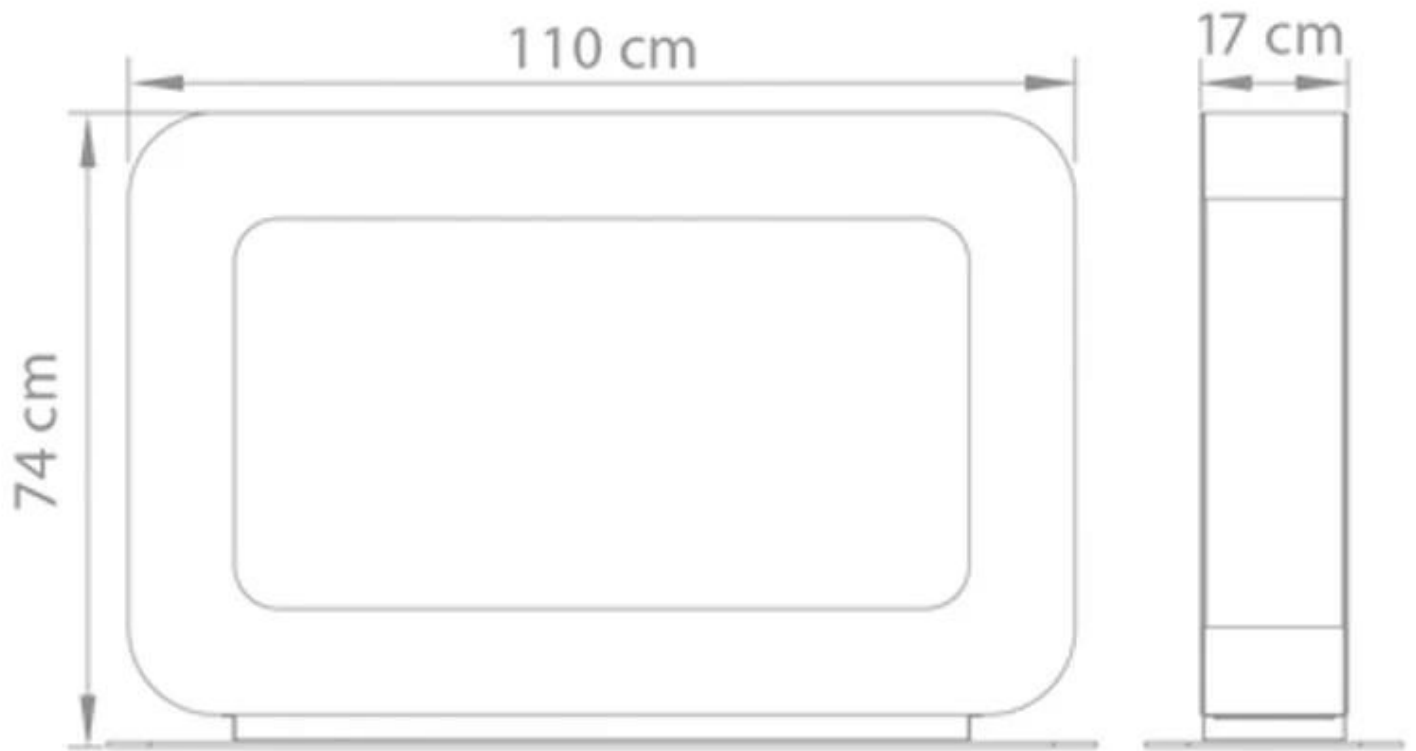

#### Mål og vægt

Længde/Bredde	110 cm
Højde	74 cm
Dybde	17 cm
Vægt	55 kg

#### Tekniske specifikationer

Min. rumstørrelse.	65 kubikmeter
Brændstof	Bioethanol
Brændetid op til	6-8 timer
Kapacitet	2 Liter
Flammeniveauer	1
Varmeeffekt (Max.)	5 kW

#### Installationsdetaljer

Aftræk/skorsten	Ikke nødvendig
Strømkrav	Nej

Curva DT  
Weight: 55 kg