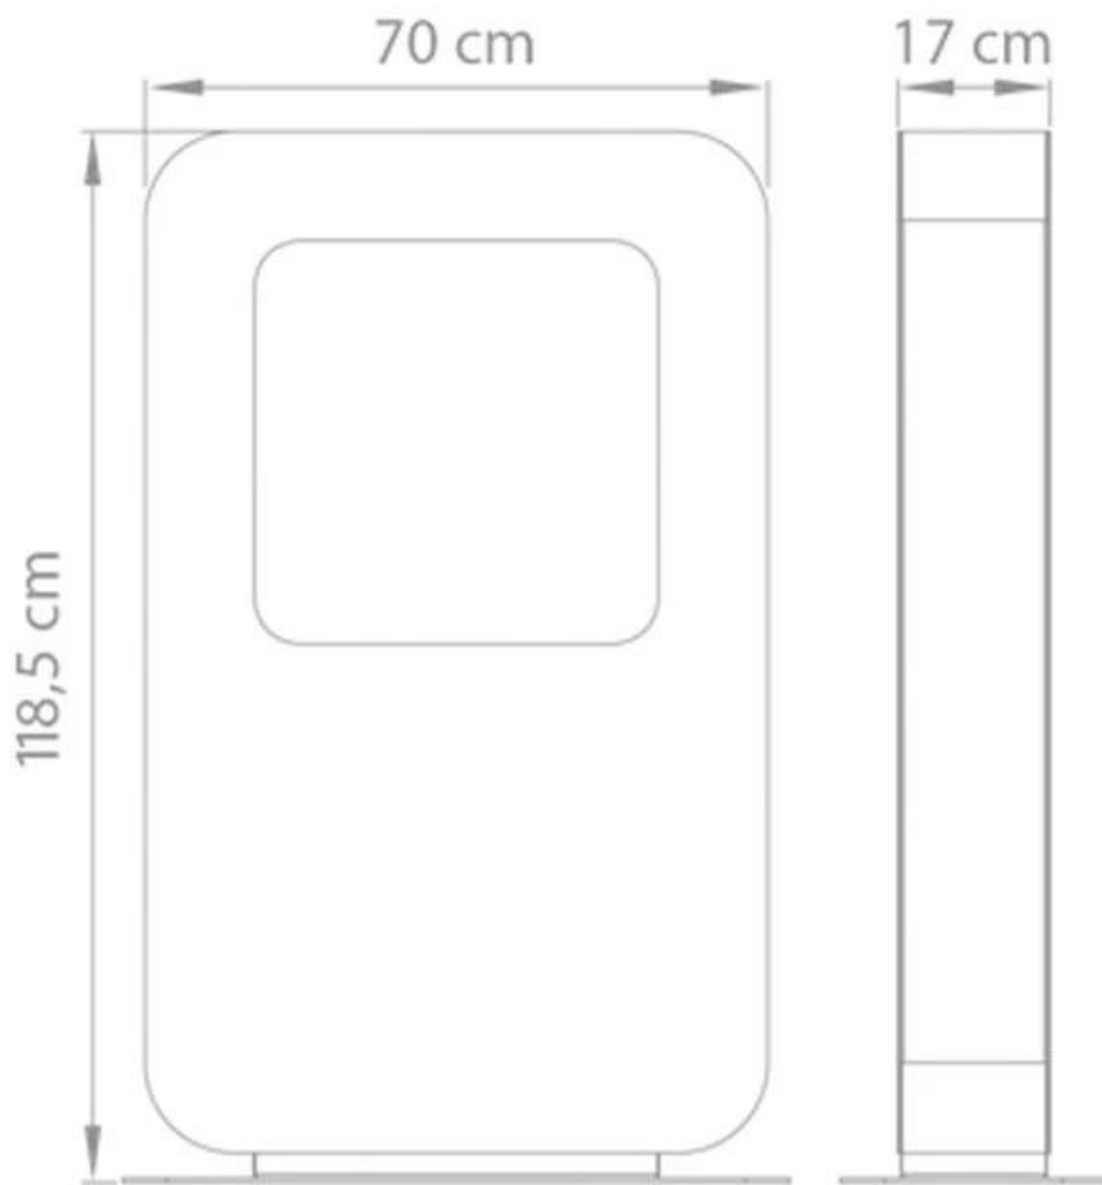

CURVA XT - HVID

BIO-60-208

Curva XT er en fritstående biopejs, med mulighed for at se flammen fra to sider, fra Hollandske Safretti. Curva XT brænder i op

TEKNISKE SPECIFIKATIONER

Type

Produkttype	Fritstående biopejs
Producent	Safretti

Udseende

Materiale	Pulverlakeret stål
Farve	Hvid

Brændkammer

Kræver strøm	Nej
Brændetid	8 timer
Kapacitet	2 Liter

Størrelse

Dybde	17 cm
Længde/bredde	70 cm
	118,5 cm

Curva XT
Weight: 55 kg