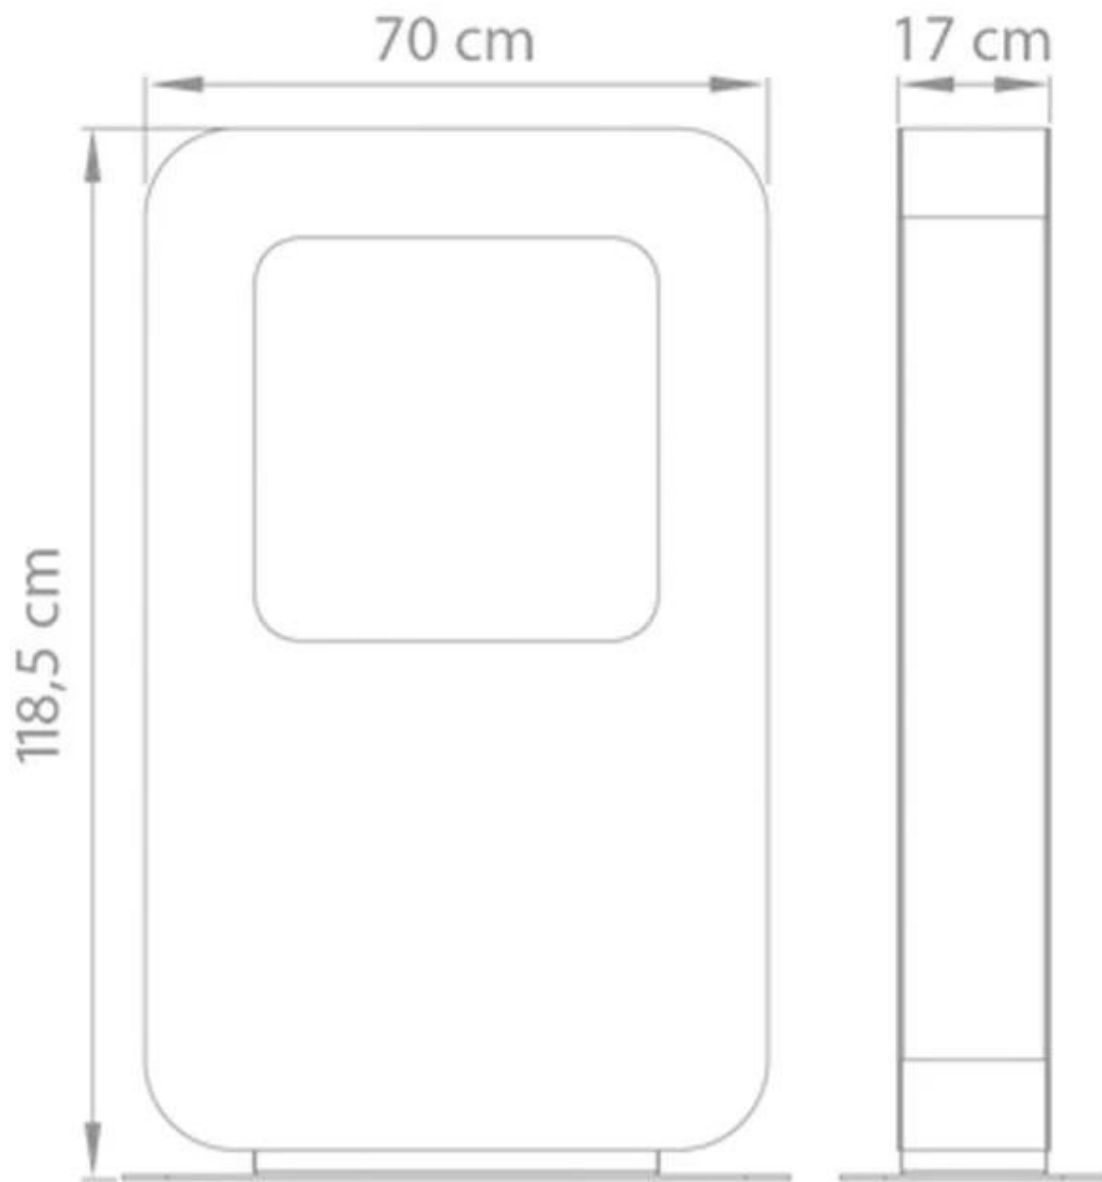

CURVA XT - SORT

BIO-60-207

Curva XT er en fritstående biopejs fra Hollandske Safretti. biopejsen er 118 cm høj og har et 2.0 liters brandkar, der kan brænd

TEKNISKE SPECIFIKATIONER

Nøglespecifikationer

Produkttype	Fritstående biopejs
Mærke	Safretti
Medfølger	Slukningsværktøj
Medfølger	Bioethanol brænder
Medfølger	Manual
Brug	Indendørs
Garanti	2 år

Mål og vægt

Længde/Bredde	70 cm
Højde	118,5 cm
Dybde	17 cm
Vægt	55 kg

Tekniske specifikationer

Min. rumstørrelse.	45 kubikmeter
Brændstof	Bioethanol
Brændetid op til	6-8 timer
Kapacitet	2 Liter
Varmeeffekt (Max.)	2 kW

Installationsdetaljer

Aftræk/skorsten	Ikke nødvendig
Strømkrav	Nej

Curva XT
Weight: 55 kg