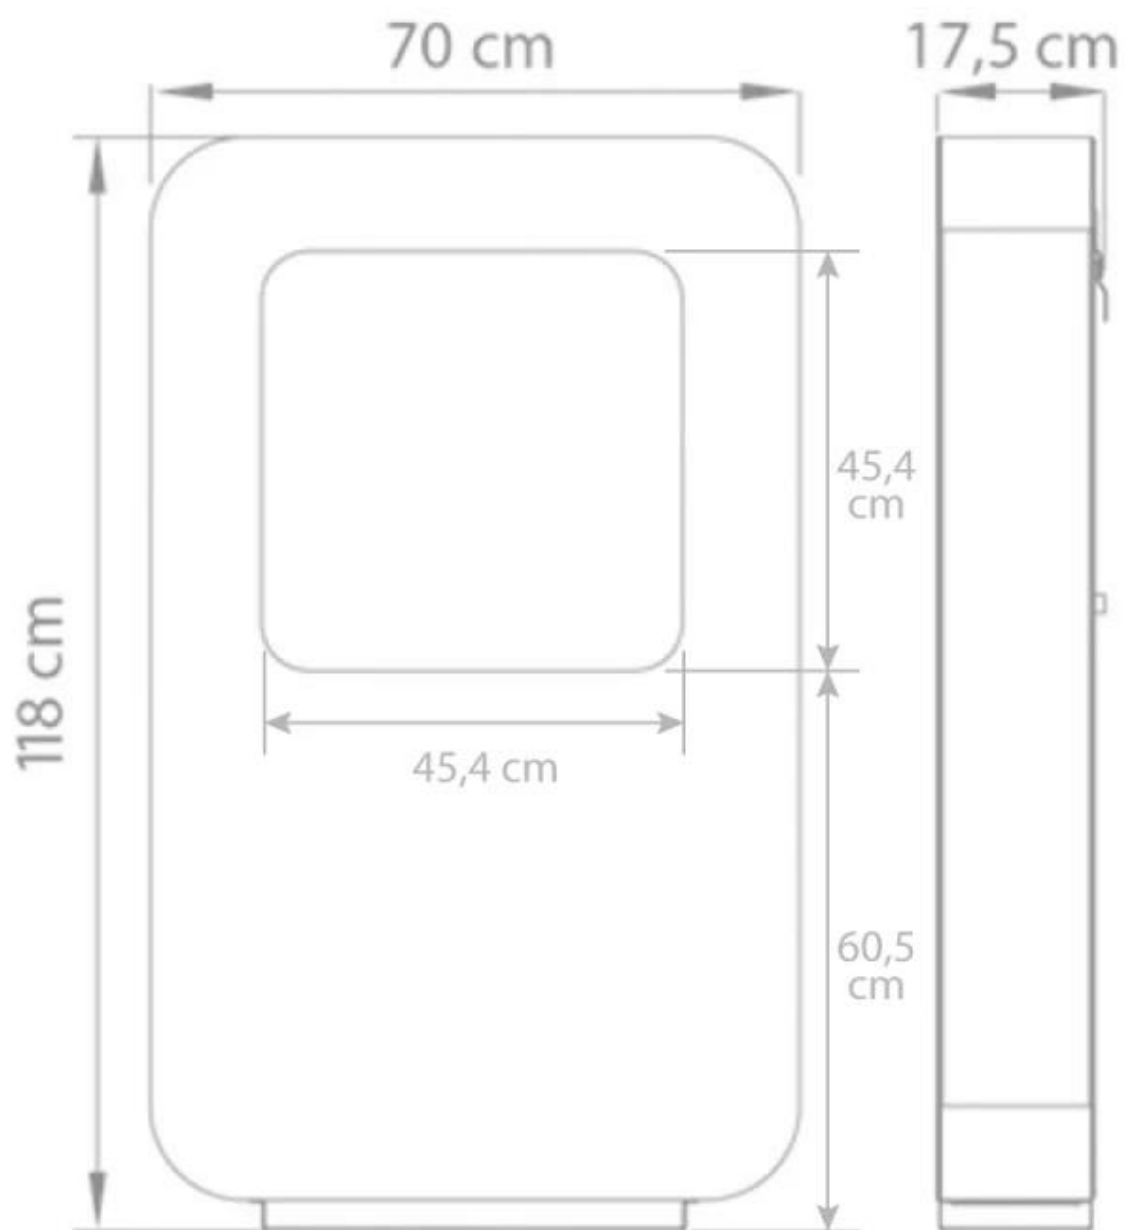

CURVA XL - HVID

BIO-60-206

Stor fritstående biopejs fra Safretti med en højde på 118 cm. Curva XL har et brandkar på 2.0 liter, der brænder i op til 8 timer pr. opfyldning.

TEKNISKE SPECIFIKATIONER

Nøglespecifikationer

Product Type	Fritstående biopejs
Mærke	Safretti
Medfølger	Slukningsværktøj
Medfølger	Bioethanol brænder
Medfølger	Manual
Brug	Indendørs
Garanti	2 år

Mål og vægt

Længde/Bredde	70 cm
Højde	118 cm
Dybde	17,5 cm
Vægt	50 kg

Tekniske specifikationer

Min. rumstørrelse.	45 m ³
Brændstof	Bioethanol
Brændetid op til	6-8 timer
Kapacitet	2 Liter
Flammeniveauer	1
Varmeeffekt (Max.)	2 kW

Brandkar specifikationer

Justerbar flamme	Nej
Styring	Manuel
Fjernbetjening	Nej

Curva XL
Weight: 50 kg