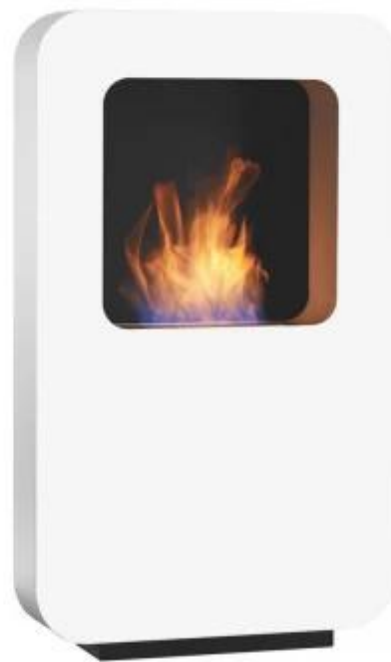

SAFRETTI CURVA XL - HVID

BIO-60-206

Stor fritstående biopejs fra Safretti med en højde på 118 cm. Curva XL har et brandkar på 2.0 liter, der brænder i op til 8 timer pr. opfyldning.

TEKNISKE SPECIFIKATIONER

Brændkammer

Brændetid	6-8 timer
Kapacitet	2.0 liter
Kræver strøm	Nej

Størrelse

Højde	118 cm
Dybde	17,5 Cm
Længde/bredde	70 cm

Type

Montering	Fritstående
Producent	Safretti

Udseende

Farve	Hvid
Materiale	Pulverlakeret stål