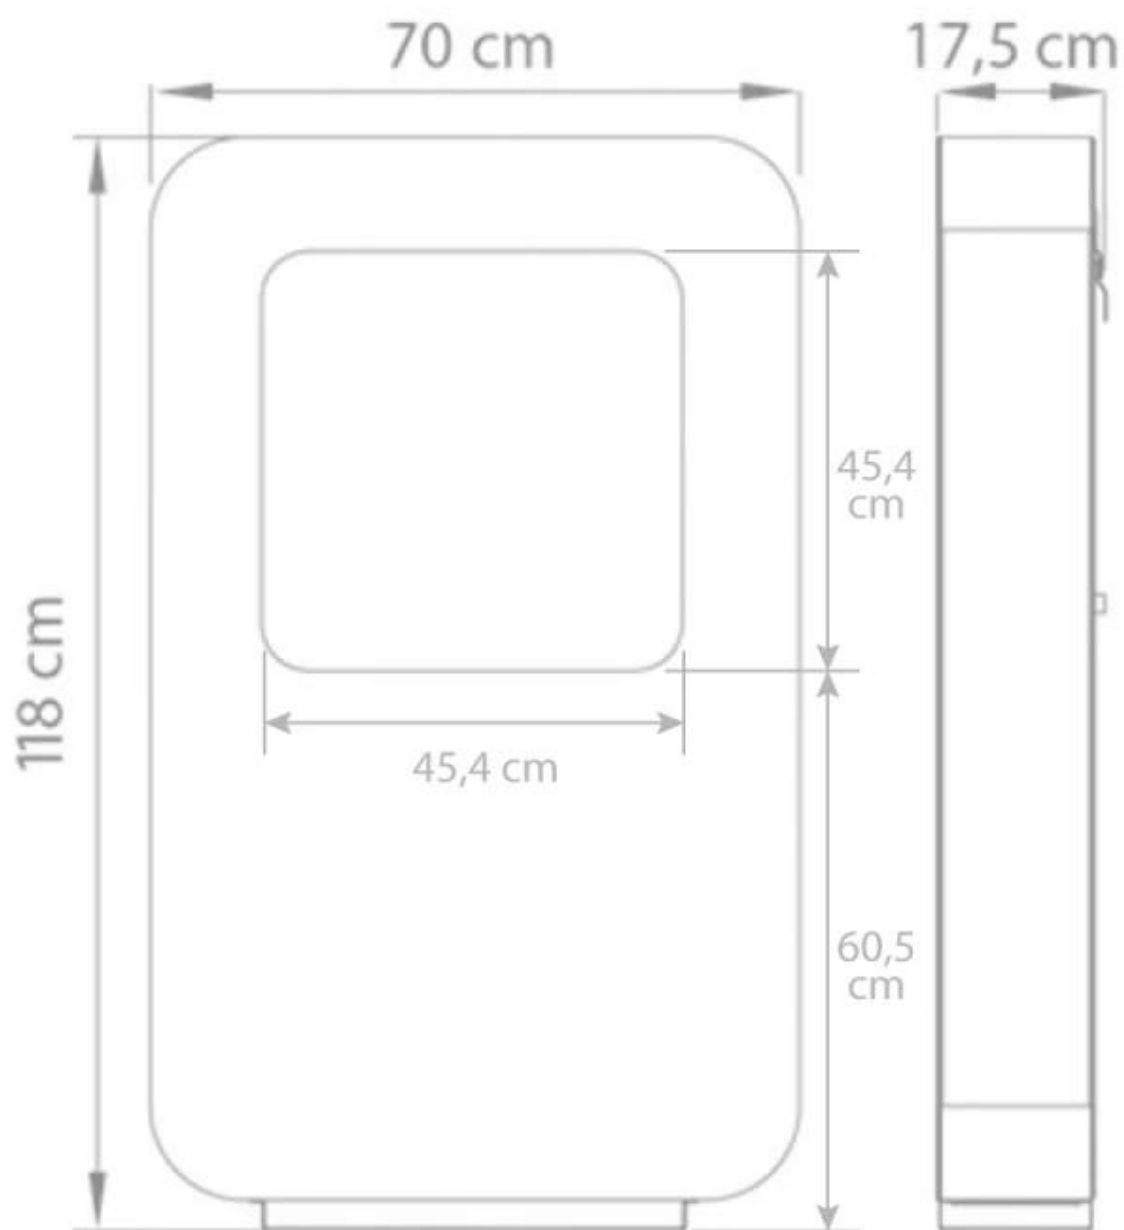

#### Størrelse

Højde	118 cm
Dybde	17,5 Cm
Længde/bredde	70 cm

#### Udseende

Farve	Hvid
Materiale	Pulverlakeret stål

Curva XL  
Weight: 50 kg