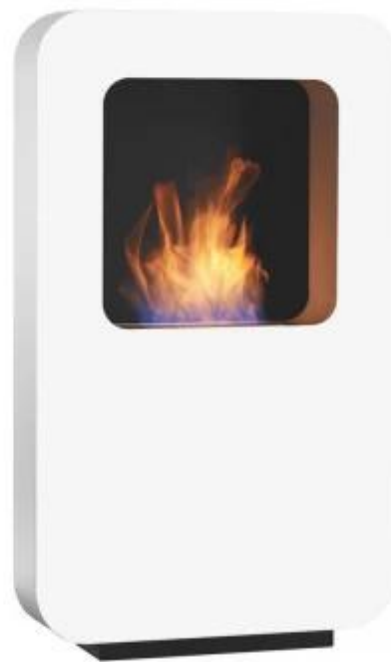

CURVA XL - HVID

BIO-60-206

Stor fritstående biopejs fra Safretti med en højde på 118 cm. Curva XL har et brandkar på 2.0 liter, der brænder i op til 8 timer pr. opfyldning.

TEKNISKE SPECIFIKATIONER

Nøglespecifikationer

Product Type	Fritstående biopejs
Mærke	Safretti
Medfølger	Slukningsværktøj
Medfølger	Bioethanol brænder
Medfølger	Manual
Brug	Indendørs
Garanti	2 år

Mål og vægt

Længde/Bredde	70 cm
Højde	118 cm
Dybde	17,5 cm
Vægt	50 kg

Tekniske specifikationer

Min. rumstørrelse.	45 m ³
Brændstof	Bioethanol
Brændetid op til	6-8 timer
Kapacitet	2 Liter
Flammeniveauer	1
Varmeeffekt (Max.)	2 kW

Brandkar specifikationer

Justerbar flamme	Nej
Styring	Manuel
Fjernbetjening	Nej

Materiale og udseende

Materiale	Stål
Farve	Sort
Farve	Hvid
Interiør (farve/materiale)	Sort
Flammesyn	Front
Form	Rektangulær
Glas medfølger	Nej

Installationsdetaljer

Aftræk/skorsten	Ikke nødvendig
-----------------	----------------