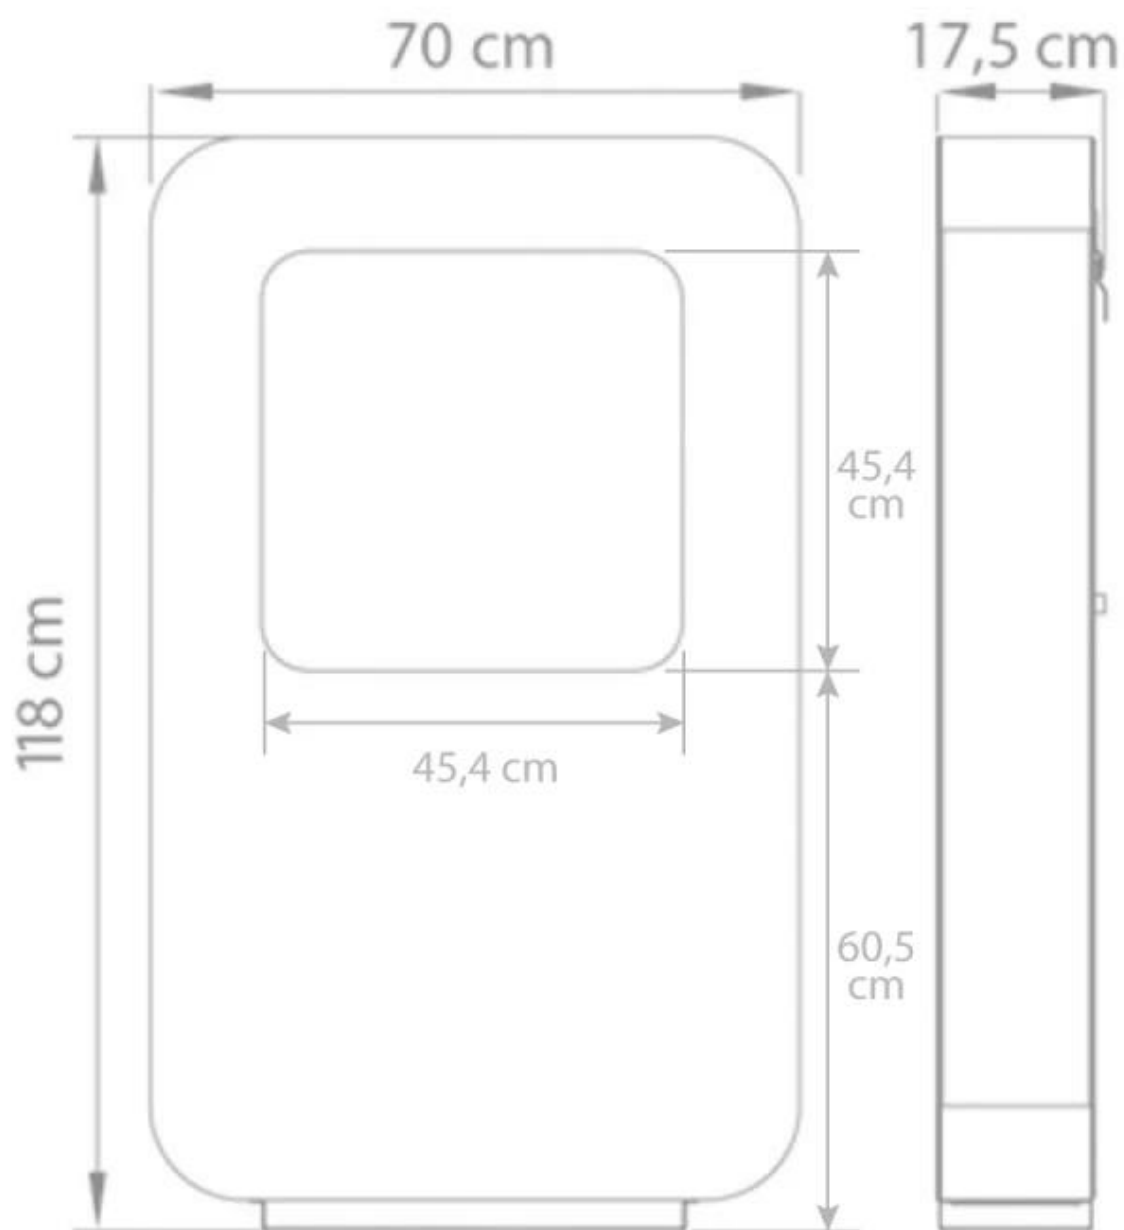

CURVA XL - SORT

BIO-60-205

Fritstående biopejs fra Hollandske Safretti. Curva XL er 118 cm høj og har et 2.0 liters brandkar, som kan brænde i op til 8 timer pr. opfyldning.

TEKNISKE SPECIFIKATIONER

Nøglespecifikationer

Product Type	Fritstående biopejs
Mærke	Safretti
Medfølger	Slukningsværktøj
Medfølger	Bioethanol brænder
Medfølger	Manual
Brug	Indendørs
Garanti	2 år

Mål og vægt

Længde/Bredde	70 cm
Højde	118 cm
Dybde	17,5 cm
Vægt	50 kg

Tekniske specifikationer

Min. rumstørrelse.	45 m ³
Brændstof	Bioethanol
Brændetid op til	6-8 timer
Kapacitet	2 Liter
Flammeniveauer	1
Varmeeffekt (Max.)	2 kW

Brandkar specifikationer

Justerbar flamme	Nej
Styring	Manuel
Fjernbetjening	Nej

Curva XL
Weight: 50 kg