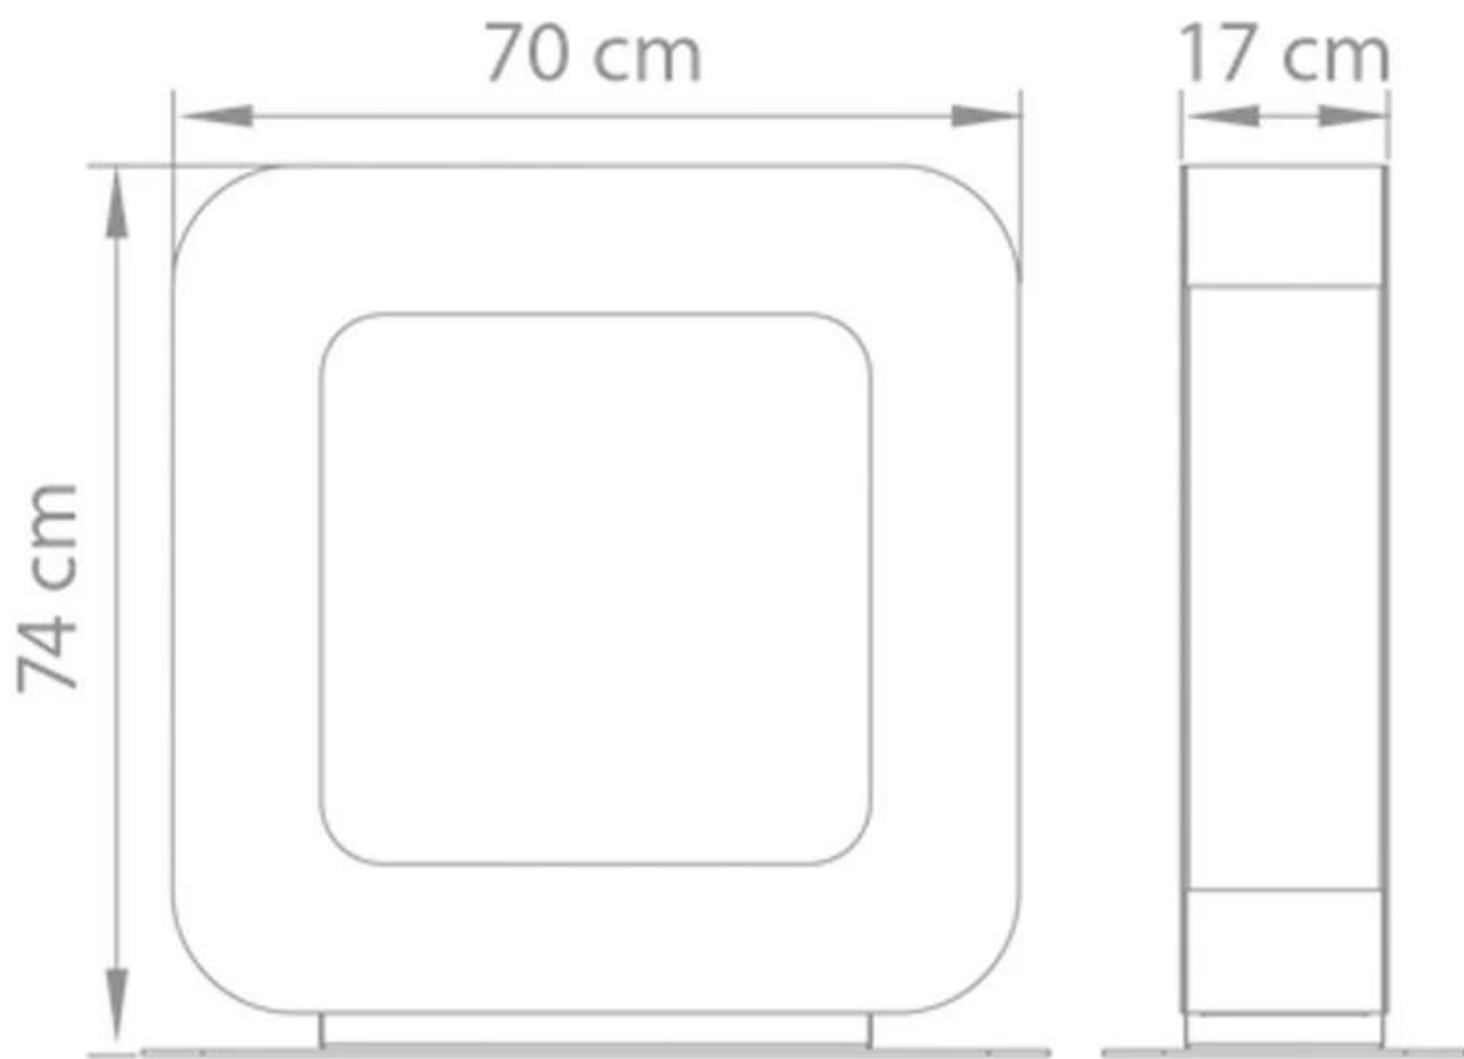

CURVA ST - HVID

BIO-60-204

Den mindste af de fritstående biopejse i Safretti's Curva-serie. Pejsen er 74 cm høj og har et 2.0 liters brandkar, der kan brænde

TEKNISKE SPECIFIKATIONER

Nøglespecifikationer

Produkttype	Fritstående biopejs
Mærke	Safretti
Medfølger	Slukningsværktøj
Medfølger	Bioethanol brænder
Medfølger	Manual
Brug	Indendørs
Garanti	2 år

Mål og vægt

Længde/Bredde	70 cm
Højde	74 cm
Dybde	17 cm
Vægt	35 kg

Tekniske specifikationer

Min. rumstørrelse.	45 m ³
Brændstof	Bioethanol
Brændetid op til	6-8 timer
Kapacitet	2 Liter
Flammeniveauer	1
Varmeeffekt (Max.)	2 kW

Installationsdetaljer

Aftræk/skorsten	Ikke nødvendig
Strømkrav	Nej

Curva ST
Weight: 35 kg