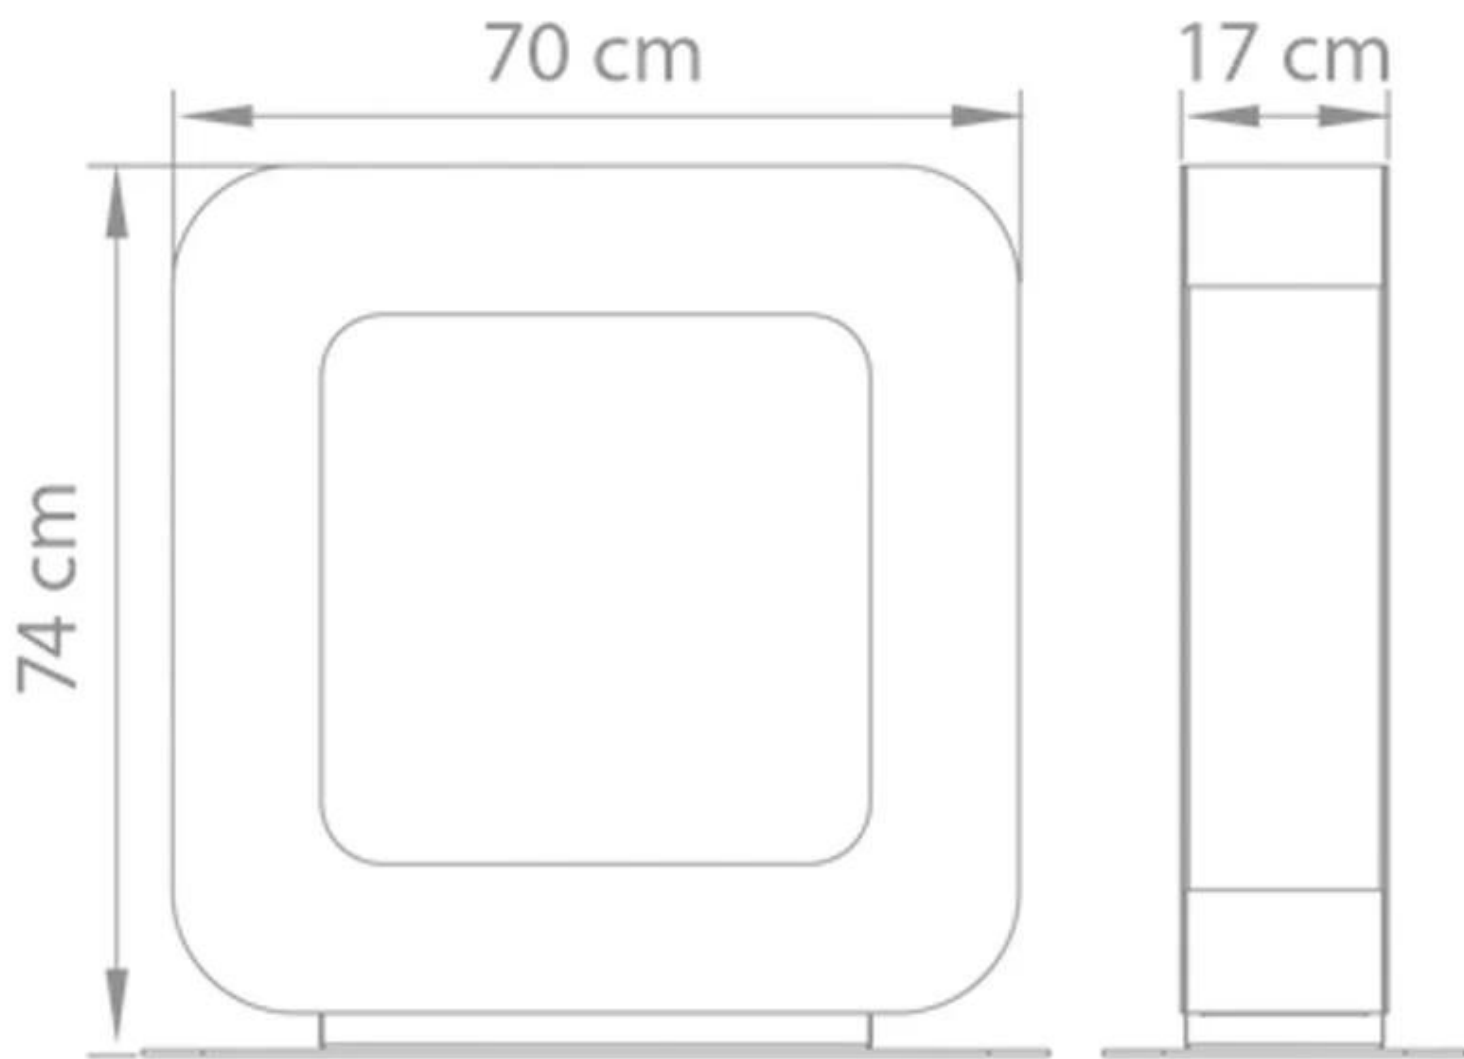

Mål og vægt

Længde/Bredde	70 cm
Højde	74 cm
Dybde	17 cm
Vægt	35 kg

Tekniske specifikationer

Min. rumstørrelse.	45 kubikmeter
Brændstof	Bioethanol
Brændetid op til	6-8 timer
Kapacitet	2 Liter
Flammeniveauer	1
Varmeeffekt (Max.)	2 kW

Installationsdetaljer

Aftræk/skorsten	Ikke nødvendig
Strømkrav	Nej

Curva ST
Weight: 35 kg