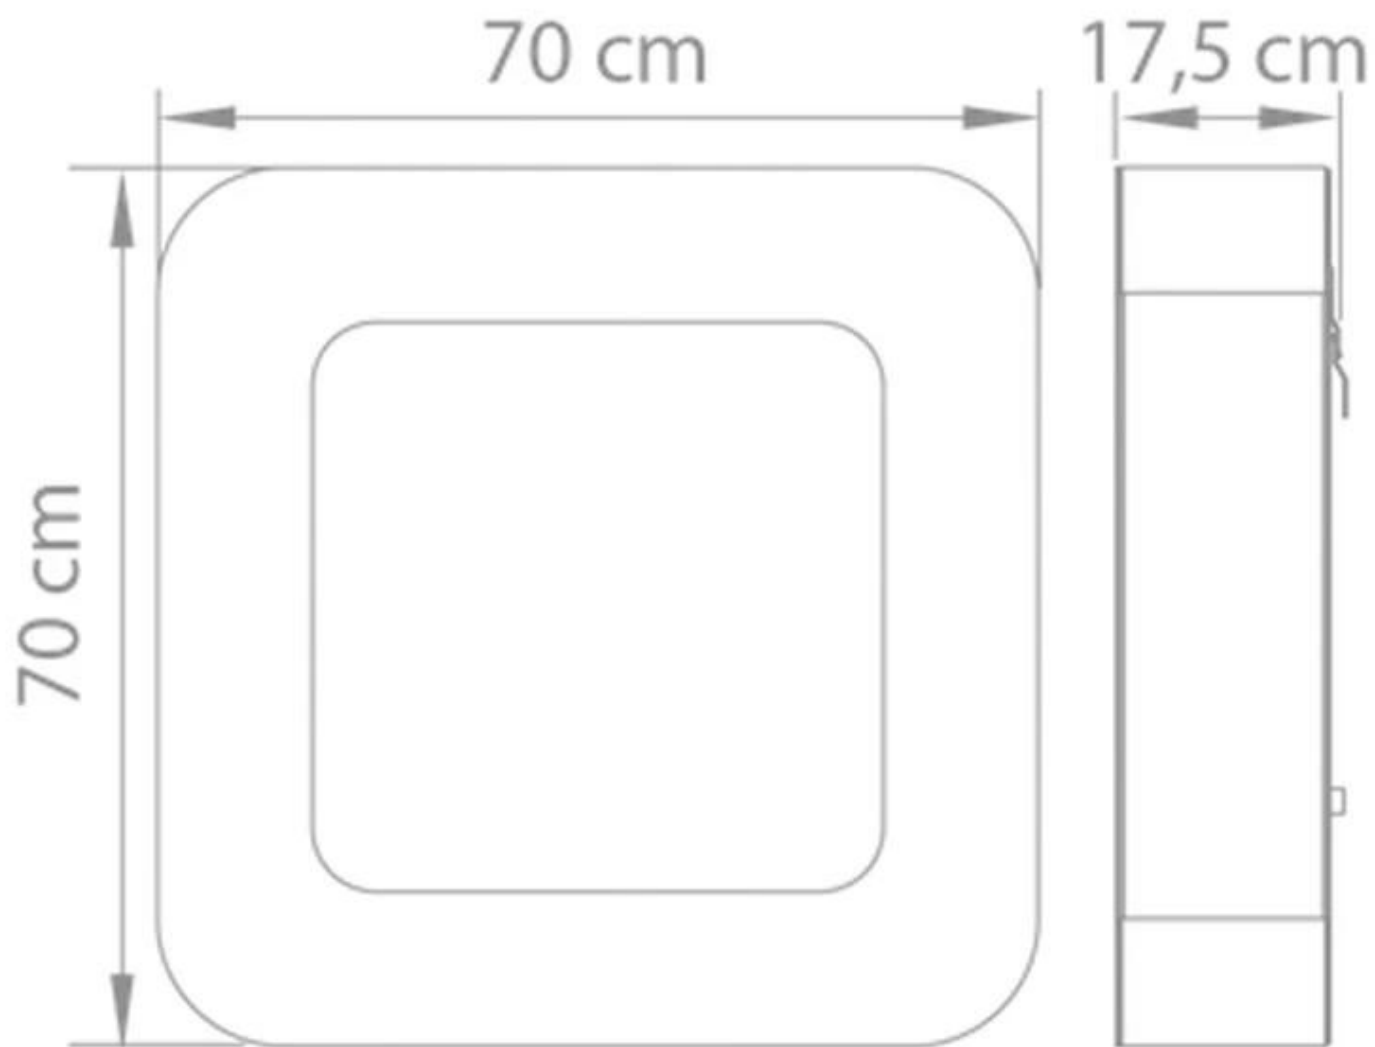

Mål og vægt

Længde/Bredde	70 cm
Højde	70 cm
Dybde	17,5 cm
Vægt	32 kg

Tekniske specifikationer

Min. rumstørrelse.	45 m ³
Brændstof	Bioethanol
Brændetid op til	6-8 timer
Kapacitet	2 Liter
Flammeniveauer	1
Varmeeffekt (Max.)	2 kW

Installationsdetaljer

Aftræk/skorsten	Ikke nødvendig
Strømkrav	Nej

Curva BL
Weight: 32 kg