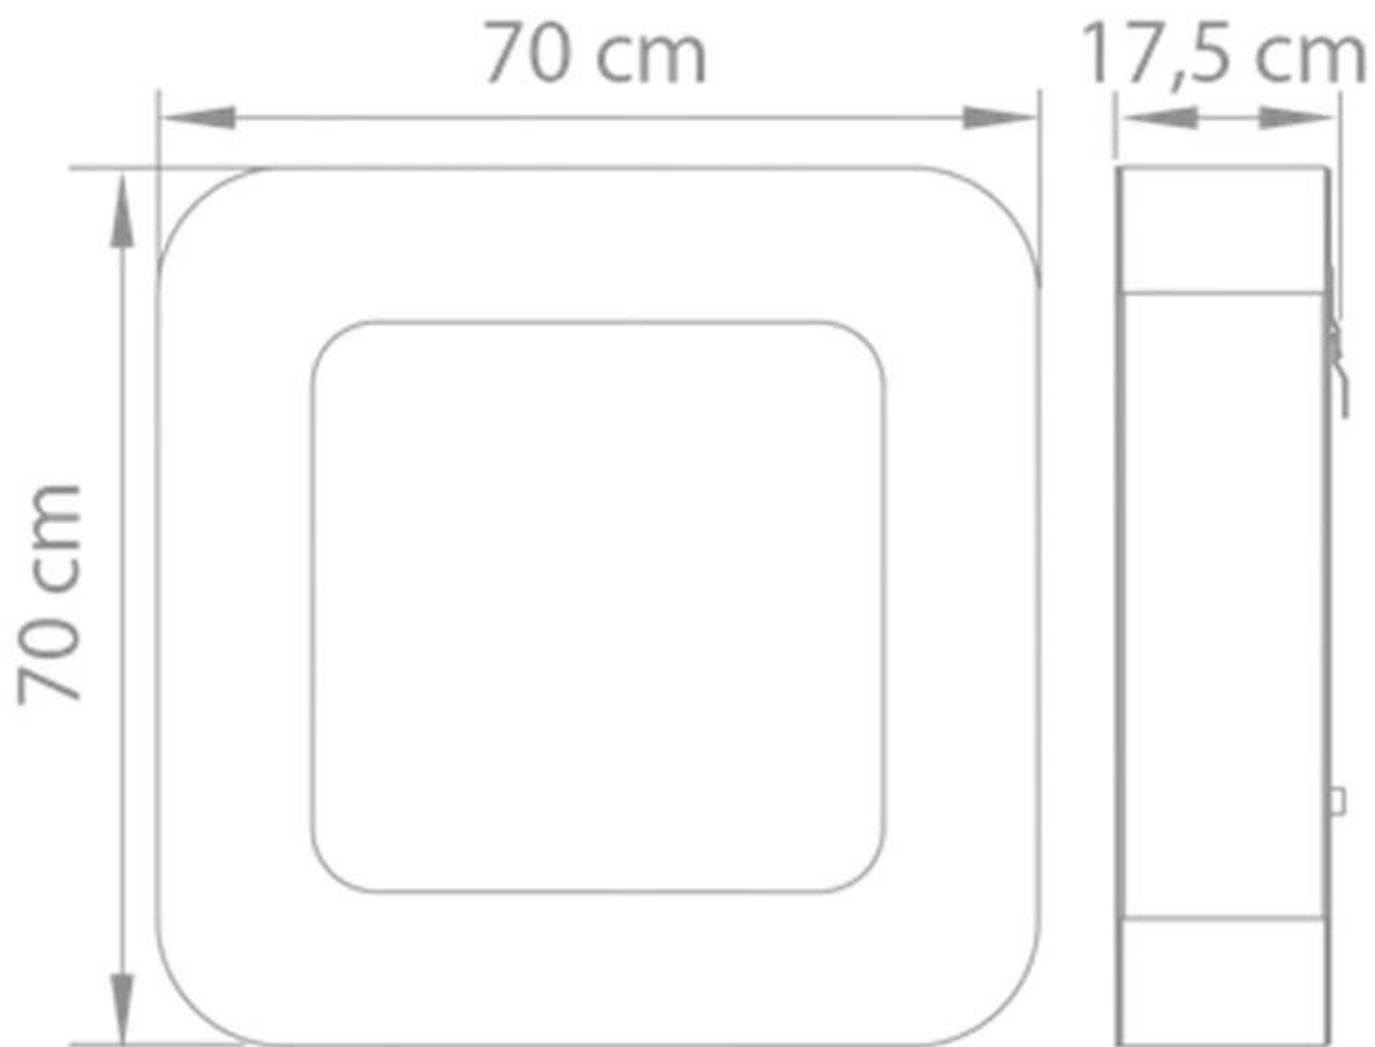

Mål og vægt

Længde/Bredde	70 cm
Højde	70 cm
Dybde	17,5 cm
Vægt	32 kg

Tekniske specifikationer

Min. rumstørrelse.	45 kubikmeter
Brændstof	Bioethanol
Brændetid op til	6-8 timer
Kapacitet	2 Liter
Flammeniveauer	1
Varmeeffekt (Max.)	2 kW

Installationsdetaljer

Aftræk/skorsten	Ikke nødvendig
Strømkrav	Nej

Curva BL
Weight: 32 kg