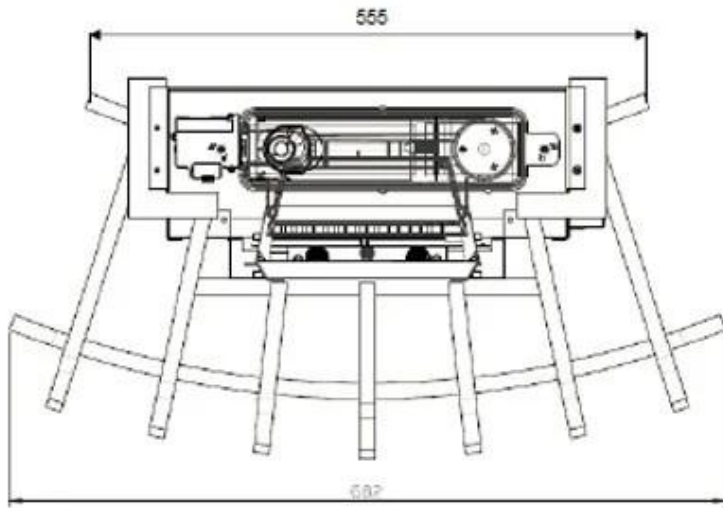

SILVERTON HYBRIDPEJS INDSATS

HYB-10-017

Opti-myst indsats til at placere i en pejs. Omdanner din allerede-eksisterende pejs til et godt, miljøvenligt alternativ.

TEKNISKE SPECIFIKATIONER

Funktion

Styring	Fjernbetjening
Kræver strøm	Ja
Justerbar flamme	Nej
Brændetid	10 timer
Kapacitet	1 Liter
Strømforsbrug	60 Watt
Fjernbetjening	Ja (medfølger)
Brændstof	Vand og elektricitet
Forbrug	0,1 L/t

Udseende

Flammefarver	1 Farver
Materiale	Stål
Farve	Sort
Dekoration	Brænde

Type

Produkttype	Opti-myst brandkar
Producent	Dimplex
Brug	Indendørs
Garanti	2 år

Mål og vægt

Bredde	68,2 cm
Højde	33 cm
Dybde	36,1 cm
Vægt	11 kg
Ledningslængde	150 cm

SCALE 0.250