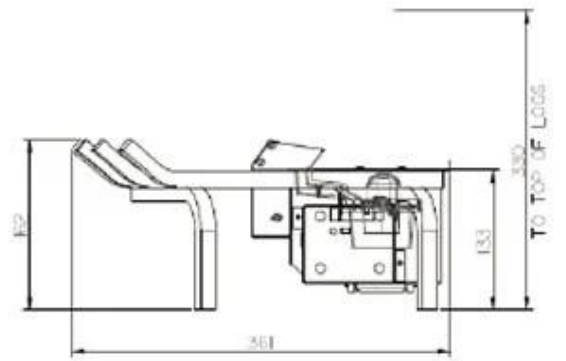

Udseende

Flammefarver	1 Farver
Materiale	Stål
Farve	Sort
Dekoration	Brænde

Type

Produkttype	Opti-myst brandkar
Producent	Dimplex
Brug	Indendørs
Garanti	2 år

Mål og vægt

Bredde	68,2 cm
Højde	33 cm
Dybde	36,1 cm
Vægt	11 kg
Ledningslængde	150 cm

SCALE 0.250