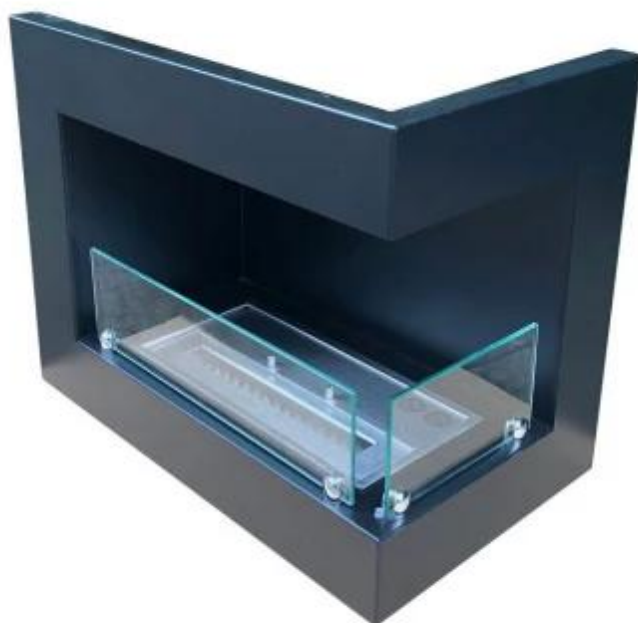

HJØRNEPEJS 50 CM - HØJRE

BIO-30-017R

Denne hjørnepejs i 50 cm ScandiFlames er en kompakt højrevendt biopejs designet til indbygning i hjørnet af en væg. Med en 1,5 liters brænder sikrer denne pejs levende flammer i op til 6 timer uden behov for elektricitet eller skorsten. Den sorte finish og brede ramme skaber et raffineret og stilrent udseende, der passer perfekt ind i moderne omgivelser. Pejsten leveres med to sikkerhedsglas, hvilket gør den sikker for familier med børn og husdyr. Den naturlige ild tilføjer en hyggelig pejsestemning i ethvert rum.

TEKNISKE SPECIFIKATIONER

Nøglespecifikationer

Product Type	Hjørne indbygningsbiopejs
Mærke	ScandiFlames
Brug	Indendørs
Garanti	2 år

Mål og vægt

Længde/Bredde	50 cm
Højde	40 cm
Dybde	30 cm
Vægt	12 kg

Tekniske specifikationer

Materiale og udseende

Materiale	Stål
Farve	Sort
Flammesyn	Front
Flammesyn	46
Glas medfølger	Ja

Installationsdetaljer

Aftræk/skorsten	Ikke nødvendig
-----------------	----------------

Front

Right

Back

Left