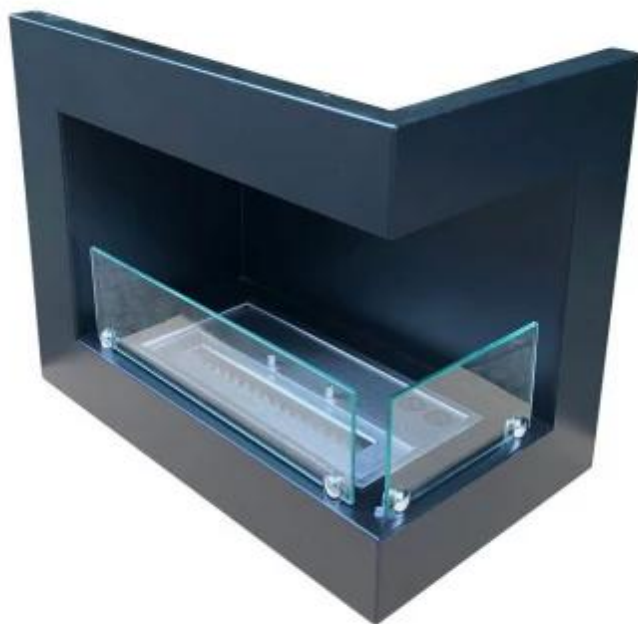

HJØRNEPEJS 50 CM - HØJRE

BIO-30-017R

Lille biopejs til indbygning i hjørnet af en væg. Med en brænder på 1,5 liter er du sikret levende flammer i op til 6 timer.

TEKNISKE SPECIFIKATIONER

Brændkammer

Aftræk/skorsten	Ikke nødvendig
Anbefalet luftudveksling	1
Brændetid	6
Brændkammer model	1,5 Liter Deluxe
Brændstof	Bioethanol
Fjernbetjening	Nej
Flammelængde	24
Forbrug	0,25
Justerbar	Ja
Kapacitet	1,5
Kræver strøm	Nej
Min. rumstørrelse.	45
Styring	Manuel
Varmeeffekt (Max)	2,2

Størrelse

Dybde	30
Højde	40
Længde/bredde	50
Vægt	12

Type

Brug	Indendørs
------	-----------

Type

Flammesyn	Front
-----------	-------

Type

Garanti	2 år
Montering	Indbygget i væg
Producent	CACH Fires

Udseende

Farve	Sort
Glas	Ja

Front

Right

Back

Left