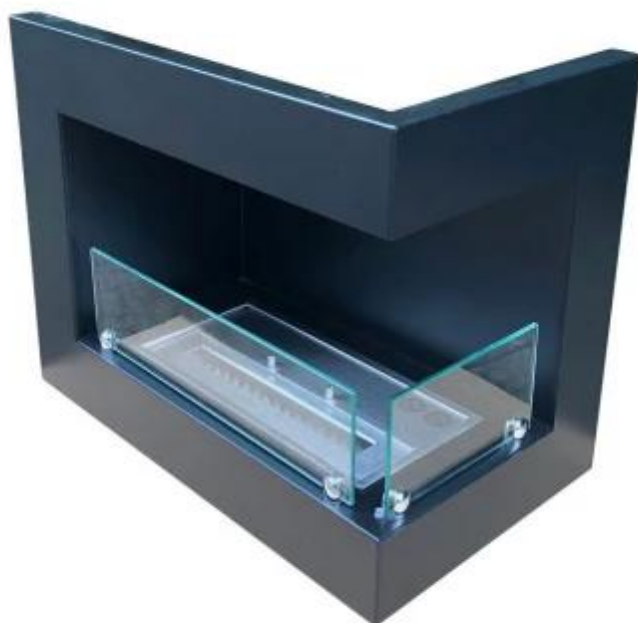

HJØRNEPEJS 50 CM - HØJRE

BIO-30-017R

Denne hjørnepejs i 50 cm ScandiFlames er en kompakt højrevendt biopejs designet til indbygning i hjørnet af en væg. Med en 1,5 liters brænder sikrer denne pejs levende flammer i op til 6 timer uden behov for elektricitet eller skorsten. Den sorte finish og brede ramme skaber et raffineret og stilrent udseende, der passer perfekt ind i moderne omgivelser. Pejsten leveres med to sikkerhedsglas, hvilket gør den sikker for familier med børn og husdyr. Den naturlige ild tilføjer en hyggelig pejsestemning i ethvert rum.

TEKNISKE SPECIFIKATIONER

Nøglespecifikationer

Produkttype	Hjørne indbygningsbiopejs
Mærke	ScandiFlames
Brug	Indendørs
Garanti	2 år

Mål og vægt

Længde/Bredde	50 cm
Højde	40 cm
Dybde	30 cm
Vægt	12 kg

Tekniske specifikationer

Min. rumstørrelse.	45 kubikmeter
Brændstof	Bioethanol
Brændetid op til	6 timer
Kapacitet	1,5 Liter
Varmeeffekt (Max.)	2,2 kW
Forbrug	0,25 L/t
Anbefalet luftudveksling	1

Brandkar specifikationer

Justerbar flamme	Ja
Styring	Manuel
Brandkammer model	1,5 Liter Deluxe
Flammelængde	24 cm
Fjernbetjening	Nej

Materiale og udseende

Materiale	Stål
Farve	Sort
Flammesyn	Front
Flammesyn	46
Glas medfølger	Ja

Installationsdetaljer

Aftræk/skorsten	Ikke nødvendig
-----------------	----------------

Front

Right

Back

Left