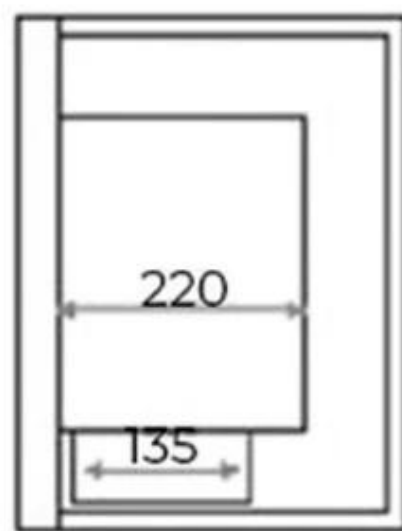

#### Mål og vægt

Bredde	50 cm
Højde	40 cm
Dybde	30 cm
Vægt	12 kg

Front

Left

Back

Right