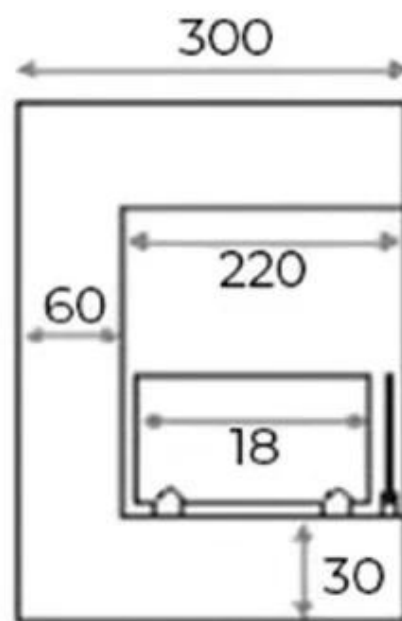

#### Mål og vægt

Bredde	50 cm
Højde	40 cm
Dybde	30 cm
Vægt	12 kg

Front

Left

Back

Right