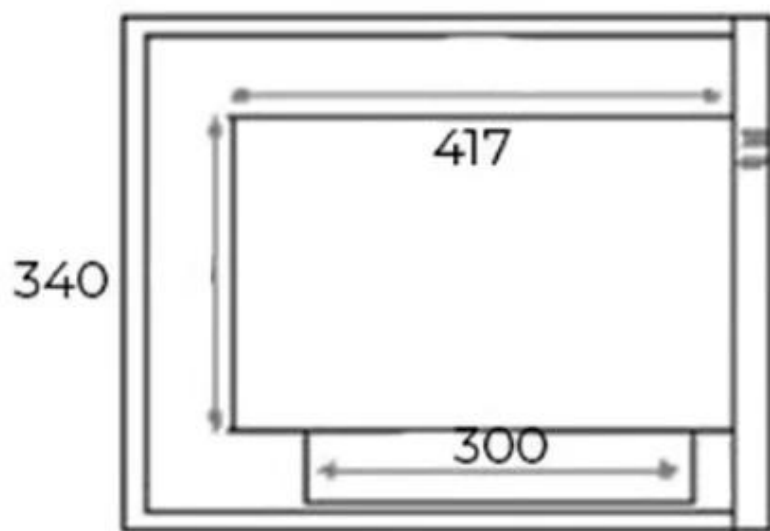

#### Mål og vægt

Længde/Bredde	50 cm
Højde	40 cm
Dybde	30 cm
Vægt	12 kg

#### Installationsdetaljer

Aftræk/skorsten	Ikke nødvendig
Strømkrav	Nej

Front

Left

Back

Right