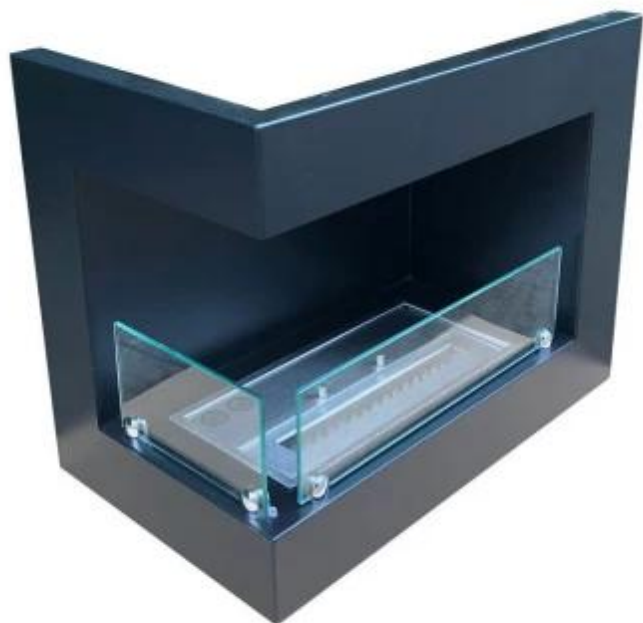

HJØRNEPEJS 50 CM - VENSTRE

BIO-30-017L

Elegant indbygningspejs på 50 cm designet til at monteres venstreventdt på hjørnet af en væg. Med en 1,5 liters kapacitet tilbyder denne bioethanolpejs op til 6 timers brændetid per opfyldning, uden behov for elektricitet eller skorsten. Pejsets sorte, blanke finish fremhæver flammerne, hvilket skaber en dyb og naturlig ild. Med sin unikke placering og design giver den en opsigtsvækkende og hyggelig atmosfære i hele rummet. Pejsen inkluderer to sikkerhedsglas og er fuldt monteret ved levering.

TEKNISKE SPECIFIKATIONER

Nøglespecifikationer

Produkttype	Hjørne indbygningsbiopejs
Mærke	ScandiFlames
Brug	Indendørs
Garanti	2 år

Mål og vægt

Længde/Bredde	50 cm
Højde	40 cm
Dybde	30 cm
Vægt	12 kg

Tekniske specifikationer

Min. rumstørrelse.	45 kubikmeter
Brændstof	Bioethanol
Brændetid op til	6 timer
Kapacitet	1,5 Liter
Varmeeffekt (Max.)	2,2 kW
Forbrug	0,25 L/t
Anbefalet luftudveksling	1

Brandkar specifikationer

Styring	Manuel
Justerbar flamme	Ja
Brandkammer model	1,5 Liter Deluxe
Flammelængde	24 cm
Fjernbetjening	Nej

Materiale og udseende

Materiale	Stål
Farve	Sort
Flammesyn	Front
Flammesyn	Venstre side
Glas medfølger	Ja

Installationsdetaljer

Aftræk/skorsten	Ikke nødvendig
Strømkrav	Nej