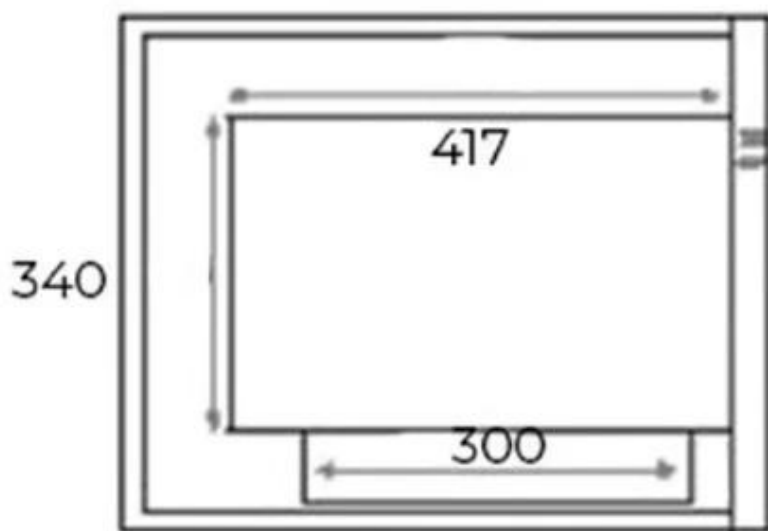

#### Mål og vægt

Bredde	50 cm
Højde	40 cm
Dybde	30 cm
Vægt	12 kg

Front

Left

Back

Right