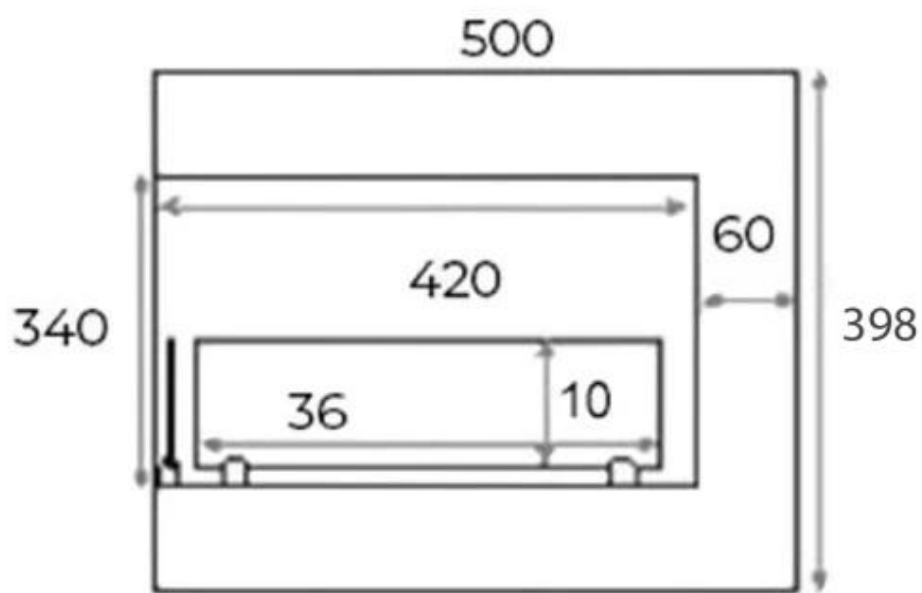

#### Mål og vægt

Bredde	50 cm
Højde	40 cm
Dybde	30 cm
Vægt	12 kg

Front

Left

Back

Right