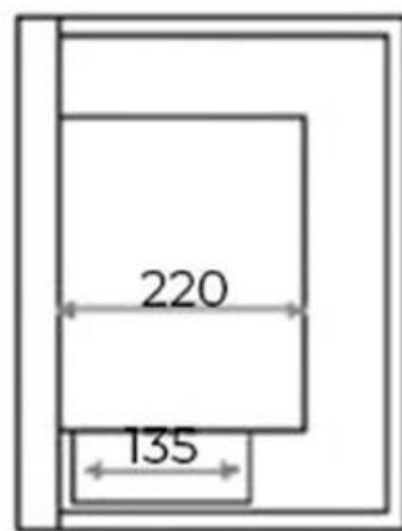

#### Mål og vægt

Længde/Bredde	50 cm
Højde	40 cm
Dybde	30 cm
Vægt	12 kg

#### Installationsdetaljer

Aftræk/skorsten	Ikke nødvendig
Strømkrav	Nej

Front

Left

Back

Right