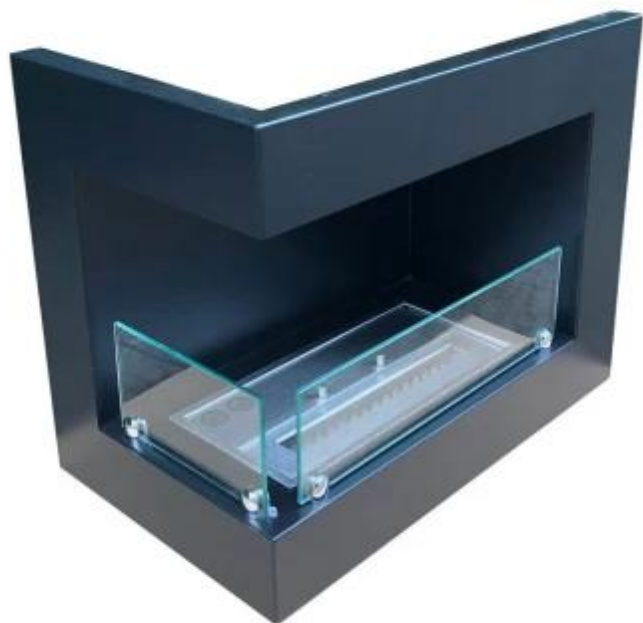

## HJØRNEPEJS 50 CM - VENSTRE

BIO-30-017L

Elegant indbygningspejs på 50 cm designet til at monteres venstrevendt på hjørnet af en væg. Med en 1,5 liters kapacitet tilbyder denne bioethanolpejs op til 6 timers brændetid per opfyldning, uden behov for elektricitet eller skorsten. Pejsens sorte, blanke finish fremhæver flammerne, hvilket skaber en dyb og naturlig ild. Med sin unikke placering og design giver den en opsigtsvækkende og hyggelig atmosfære i hele rummet. Pejsen inkluderer to sikkerhedsglas og er fuldt monteret ved levering.

#### Udseende

Materiale	Stål
Farve	Sort
Glas medfølger	Ja

#### Mål og vægt

Bredde	50 cm
Højde	40 cm
Dybde	30 cm
Vægt	12 kg

Front

Left

Back

Right