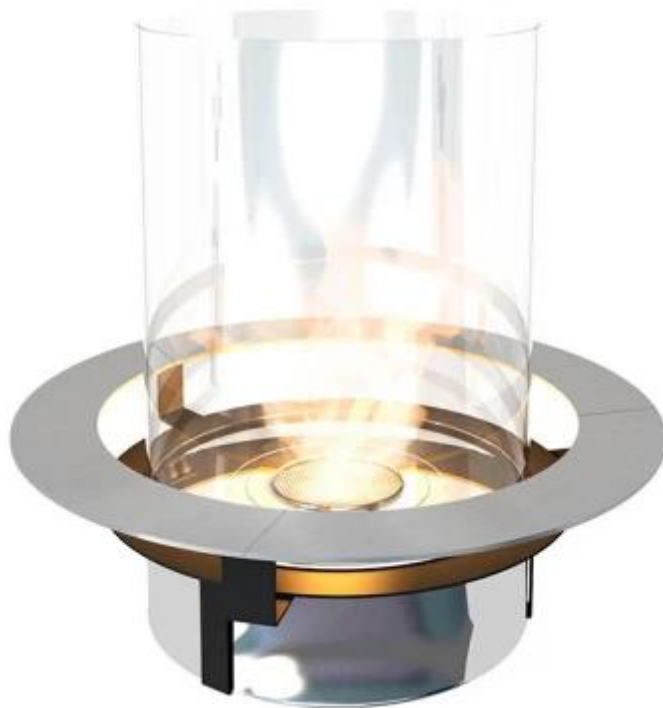

PLANIKA RONDO COMMERCE INDSATS

BIO-60-015

Planika Rondo til indbygning i møbel. Egner sig godt til både inde og ude. Kan rumme 3 liter bioethanol og brænde i op til 6,5 timer. Mål: H: 41,2 x Ø: 41,2 cm.

Størrelse

Diameter	30 cm
Højde	41,2 cm
Vægt	7 kg

Type

Brug	Indendørs
Brug	Udendørs

Type

Flammesyn	44,1
-----------	------

Type

Garanti	2 år
Producent	Planika Fires
Produkttype	Rundt manuelt biopejs brandkar

Udseende

Farve	Rustfrit stål
Finish	Poleret
Form	Rund
Glas medfølger	Ja
Materiale	Glas

	[mm]	["]
H	412	16 ¹ / ₄
H1	257	10 ¹ / ₈
H2	152	6
H3	3	¹ / ₈
D	ø 4 1/2	ø 16 ¹ / ₄