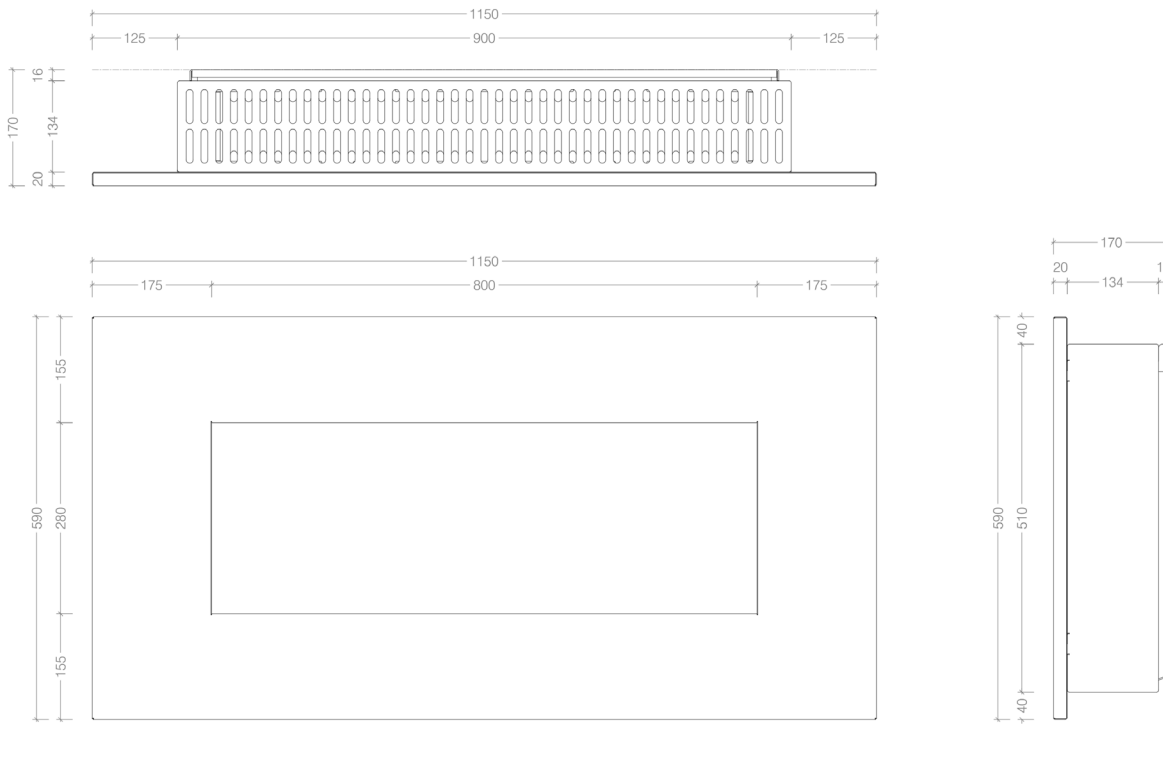

# Icon Fires Nero 1150

BIO-70-202

## TECHNICAL SPECIFICATIONS

Type	Wall-mounted bioethanol fireplace
Size	<b>Height:</b> 590 mm / <b>Width:</b> 1150 mm / <b>Depth:</b> 170 mm
Materials	Steel
Weight	77,25 kg.
Burner	Adjustable Manuel bioethanol burner (Burner width: 845 mm)
Capacity	4,5 Liter
Usage	Approx 0,6 L/h - Up to 8 hours per filling
Fuel	Bioethanol (Recommended 96,6% alcohol)
Colour	Black
Heat Output	5,4 kW
Electricity	No