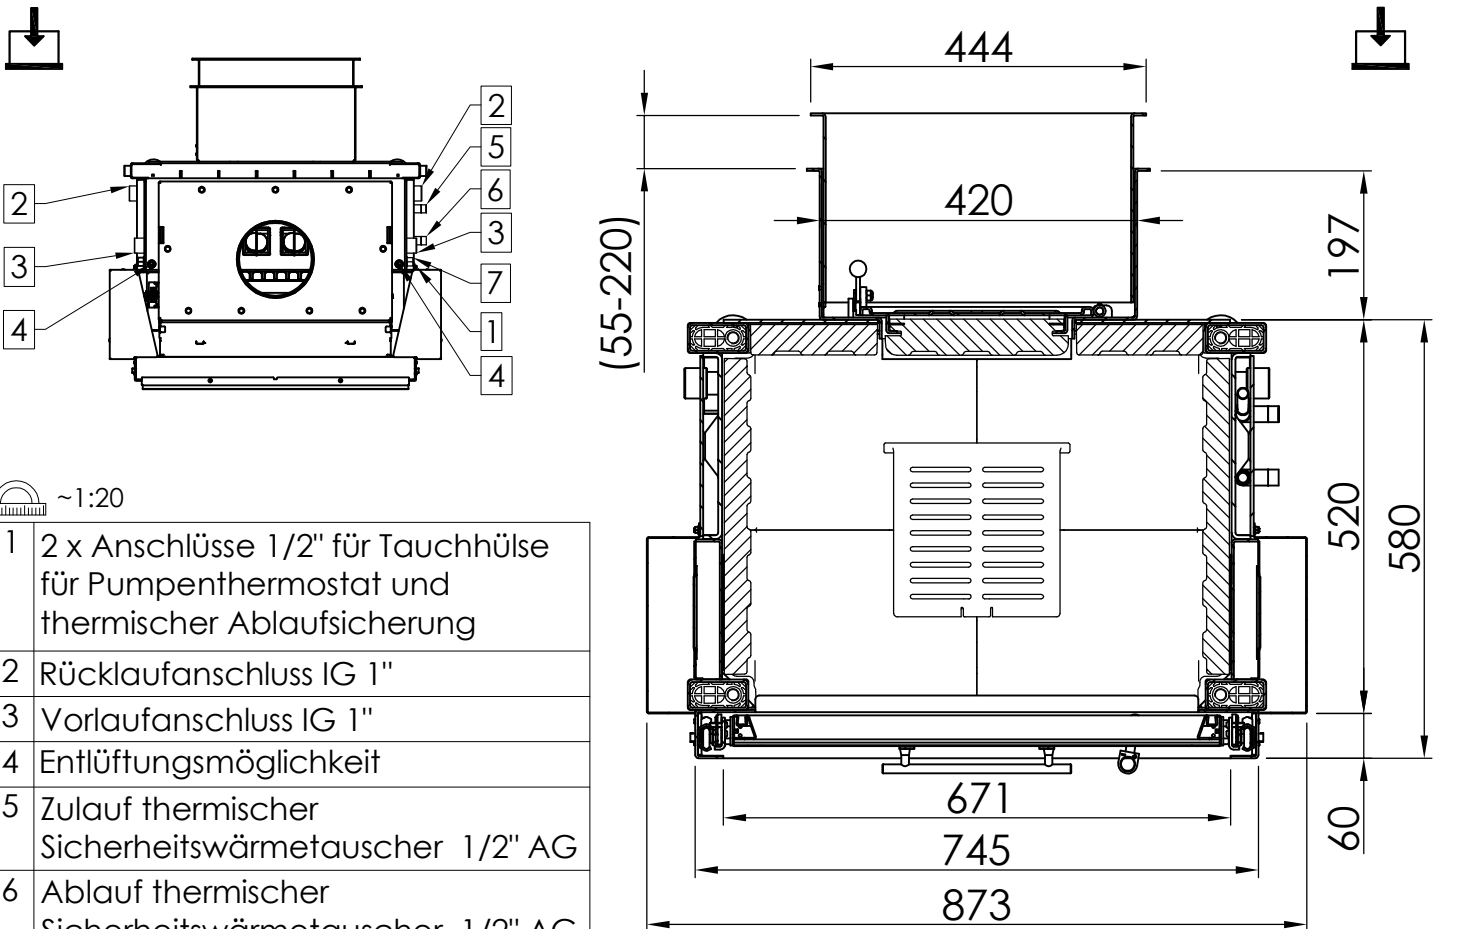

~1:20

1	2 x Anschlüsse 1/2" für Tauchhülse für Pumpenthermostat und thermischer Ablaufsicherung
2	Rücklaufanschluss IG 1"
3	Vorlaufanschluss IG 1"
4	Entlüftungsmöglichkeit
5	Zulauf thermischer Sicherheitswärmetauscher 1/2" AG
6	Ablauf thermischer Sicherheitswärmetauscher 1/2" AG
7	Temperaturfühler für Thermostatschalter

~1:10

*optional
*optional
*optional
*optional
*optional
*optional